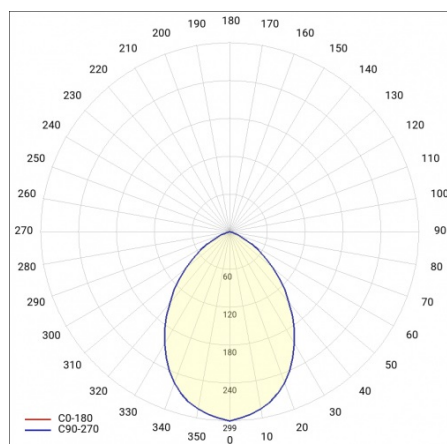

## TABULKA TECHNICKÝCH PARAMETRŮ

Nominální výkon [W]:	15
Zdroj světla:	LED modul
Teplota barvy [K]:	3000
Světelný tok svítidla [lm]:	1400
Jmenovitý výkon svítidla [W]:	16
Jmenovité napájecí napětí [V]:	220-240
Frekvence [Hz]:	50-60
Barva EDGE/BOX:	bílý
Barva prstenu:	bílý
Verze:	OKRUH OKRAJOVÉ KRABICE
Světelná účinnost svítidla [lm/W]:	88
Energetická třída:	F
Rádiový detektor pohybu:	ano
Třída ochrany:	II
Master/slave:	otrok/tm
Index podání barev (Ra):	>80
SDCM:	≤ 3
Účinek:	0.95
Životnost LED L70B50 [h]:	115000
Úhel osvětlení [°]:	120
Přepětová ochrana [kV]:	1
Materiál difuzoru:	PC
Typ difuzoru:	OPÁL

## SVĚTELNÁ KŘIVKA