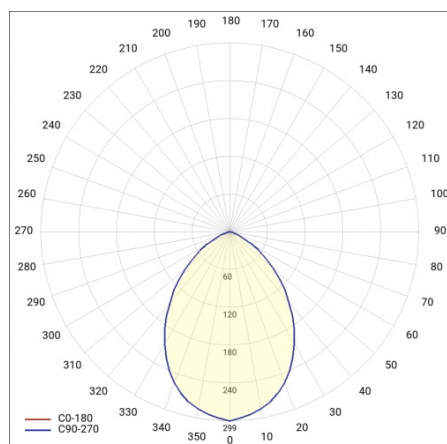

PODROBNÁ PRODUKTOVÁ KARTA

TABULKA TECHNICKÝCH PARAMETRŮ

Nominální výkon [W]:	15
Zdroj světla:	LED modul
Teplota barvy [K]:	3000
Světelný tok svítidla [lm]:	1400
Jmenovitý výkon svítidla [W]:	16
Jmenovité napájecí napětí [V]:	220-240
Frekvence [Hz]:	50-60
Barva EDGE/BOX:	bílý
Barva prstenu:	bílý
Verze:	OKRUH OKRAJOVÉ KRABICE
Světelná účinnost svítidla [lm/W]:	88
Energetická třída:	F
Rádiový detektor pohybu:	ano
Třída ochrany:	II
Master/slave:	mistr
Index podání barev (Ra):	>80
SDCM:	≤ 3
Účinnost:	0.95
Životnost LED L70B50 [h]:	115000
Úhel osvětlení [°]:	120
Přepětová ochrana [kV]:	1
Materiál difuzoru:	PC
Typ difuzoru:	OPÁL

Barva difuzoru:	bílý
Materiál optiky:	PMMA
Optika:	objektiv
Materiál karoserie:	ABS
Barva těla:	bílý
Materiál prstenu:	ABS
Rozměry (V/Š/H/V) [mm]:	340/105
Instalační rozměry [mm]:	158
Odolnost proti nárazu:	IK07
Stupeň těsnosti:	IP54
Montážní verze:	povrchová montáž
Provozní teplota [°C]:	od -10 do +35
Rozměry jednoho kartonu (V/Š/H) [mm]:	342/342/122
Čistá hmotnost [kg]:	1.800
Záruka [roky]:	5
Certifikát CE:	373/2023
Index:	948701
EAN:	5905963948701
Typ kategorie:	plafondy
Produktová řada:	Plus
Rozsah napětí AC [V]:	220 - 240
UGR (4H8H):	17,5-25,2
Typ vyzářování:	Lambertian
Rozměry kartonu (V/Š/H) [mm]:	794/1194/982
Fotobiologická bezpečnost:	riziková skupina 1 (nízké riziko)
Manuál:	Download PDF
Plik LDT:	Download

SVĚTELNÁ KŘIVKA