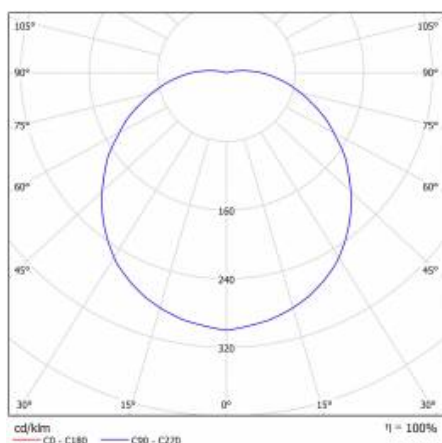

CAPELLA LED PLUS EDGE BOX RING 1400LM 830 IP54 DALI BIAŁY (15W) 340MM

PODROBNÁ PRODUKTOVÁ KARTA

TABULKA TECHNICKÝCH PARAMETRŮ

Zdroj světla:	LED modul	Barva prstenu:	bílý
Nominální výkon [W]:	15	Rozměry (V/Š/H/V) [mm]:	340/105
Jmenovitý výkon svítidla [W]:	16	Instalační rozměry [mm]:	158
Jmenovité napájecí napětí [V]:	220-240	Odolnost proti nárazu:	IK07
Frekvence [Hz]:	50-60	Stupeň těsnosti:	IP54
Světelný tok svítidla [lm]:	1400	Montážní verze:	povrchová montáž
Světelná účinnost svítidla [lm/W]:	88	Provozní teplota [°C]:	od -10 do +35
Energetická třída:	F	DIMM DALI:	ano
Třída ochrany:	II	Rozměry jednoho kartonu (V/Š/H) [mm]:	342/342/122
Teplota barvy [K]:	3000	Čistá hmotnost [kg]:	1,120
Index podání barev (Ra):	>80	Záruka [roky]:	5
SDCM:	≤ 3	Certifikát CE:	373/2023
Účinnost:	0,95	Index:	949661
Životnost LED L70B50 [h]:	115000	EAN:	5905963949661
Úhel osvětlení [°]:	120	Typ kategorie:	plafondy
Přepětová ochrana [kV]:	1	Verze:	OKRUH OKRAJOVÉ KRABICE
Materiál difuzoru:	PC	Produktová řada:	Plus
Typ difuzoru:	OPÁL	Rozsah napětí AC [V]:	220 - 240
Barva difuzoru:	bílý	UGR (4H8H):	17,5-25,2
Materiál optiky:	PMMA	Typ vyzařování:	Lambertian
Optika:	objektiv	Rozměry kartonu (V/Š/H) [mm]:	794/1194/982
Materiál karoserie:	ABS	Fotobiologická bezpečnost:	riziková skupina 1 (nízké riziko)
Barva těla:	bílý	Barva EDGE/BOX:	bílý
Materiál prstenu:	ABS	Manuál:	Download PDF

SVĚTELNÁ KŘIVKA