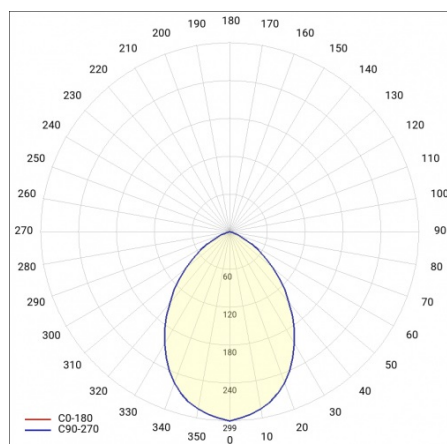

## TABULKA TECHNICKÝCH PARAMETRŮ

Nominální výkon [W]:	11
Zdroj světla:	LED modul
Teplota barvy [K]:	4000
Světelný tok svítidla [lm]:	1020
Jmenovitý výkon svítidla [W]:	11.90
Jmenovité napájecí napětí [V]:	220-240
Frekvence [Hz]:	50-60
Barva EDGE/BOX:	bílý
Barva prstenu:	bílý
Verze:	OKRUH OKRAJOVÉ KRABICE
Světelná účinnost svítidla [lm/W]:	86
Energetická třída:	F
Rádiový detektor pohybu:	ano
Třída ochrany:	II
Master/slave:	otrokář
Index podání barev (Ra):	>80
SDCM:	≤ 3
Účinník:	0.92
Životnost LED L70B50 [h]:	122000
Úhel osvětlení [°]:	120
Přepětová ochrana [kV]:	1
Materiál difuzoru:	PC
Typ difuzoru:	OPÁL

## SVĚTELNÁ KŘIVKA