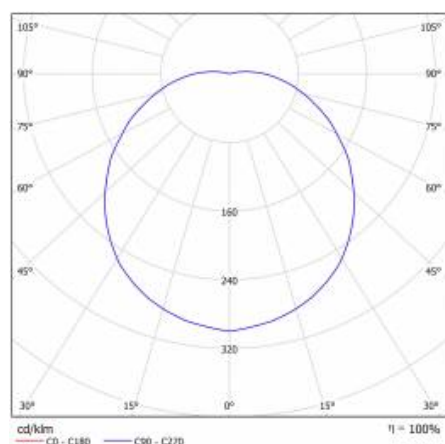

CAPELLA LED PLUS EDGE BOX RING 1020LM 840 IP54 RCR MASTER BIAŁY (11W) 340MM

PODROBNÁ PRODUKTOVÁ KARTA

TABULKA TECHNICKÝCH PARAMETRŮ

Zdroj světla:	LED modul	Rozměry (V/Š/H/V) [mm]:	340/105
Nominální výkon [W]:	11	Instalační rozměry [mm]:	158
Jmenovitý výkon svítidla [W]:	11.90	Odolnost proti nárazu:	IK07
Jmenovité napájecí napětí [V]:	220-240	Stupeň těsnosti:	IP54
Frekvence [Hz]:	50-60	Montážní verze:	povrchová montáž
Světelný tok svítidla [lm]:	1020	Provozní teplota [°C]:	od -10 do +35
Světelná účinnost svítidla [lm/W]:	86	Rádiový detektor pohybu:	ano
Energetická třída:	F	Master/slave:	mistr
Třída ochrany:	II	Rozměry jednoho kartonu (V/Š/H) [mm]:	342/342/122
Teplota barvy [K]:	4000	Čistá hmotnost [kg]:	1.650
Index podání barev (Ra):	>80	Záruka [roky]:	5
SDCM:	≤ 3	Certifikát CE:	373/2023
Účinnost:	0.92	Index:	948695
Životnost LED L70B50 [h]:	122000	EAN:	5905963948695
Úhel osvětlení [°]:	120	Typ kategorie:	plafondy
Přepětová ochrana [kV]:	1	Verze:	OKRUH OKRAJOVÉ KRABICE
Materiál difuzoru:	PC	Produktová řada:	Plus
Typ difuzoru:	OPÁL	Rozsah napětí AC [V]:	220 - 240
Barva difuzoru:	bílý	UGR (4H8H):	16,1-24,2
Materiál optiky:	PMMA	Typ vyzařování:	Lambertian
Optika:	objektiv	Rozměry kartonu (V/Š/H) [mm]:	794/1194/982
Materiál karoserie:	ABS	Fotobiologická bezpečnost:	riziková skupina 1 (nízké riziko)
Barva těla:	bílý	Barva EDGE/BOX:	bílý
Materiál prstenu:	ABS	Manuál:	Download PDF
Barva prstenu:	bílý		

SVĚTELNÁ KŘIVKA

CAPELLA LED PLUS EDGE BOX RING 1020LM 840 IP54 RCR MASTER BIAŁY (11W) 340MM

PODROBNÁ PRODUKTOVÁ KARTA
TECHNICKÉ ÚDAJE

CAPELLA LED EDGE

Datum vytvoření karty: 16 leden 2024

Výrobce si vyhrazuje právo na změny v průběhu zdokonalování výrobku a na konstrukční změny nebo modernizaci prezentovaného výrobku. Světlo splňuje požadavky směrnice EU ROHS 2001/65/EU. Produktový list není obchodní nabídkou. *Tolerance parametrů je +/- 10%.