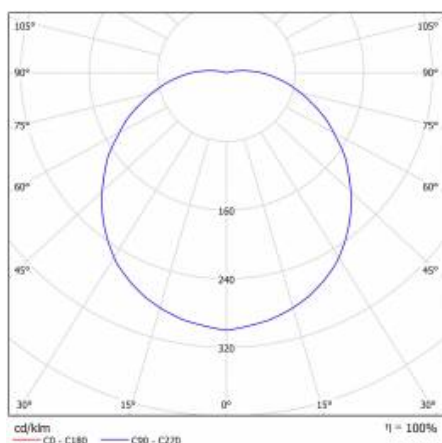

CAPELLA LED PLUS EDGE BOX RING 1020LM 840 IP54 DALI BIAŁY (11W) 340MM

PODROBNÁ PRODUKTOVÁ KARTA

TABULKA TECHNICKÝCH PARAMETRŮ

Zdroj světla:	LED modul	Barva prstenu:	bílý
Nominální výkon [W]:	11	Rozměry (V/Š/H/V) [mm]:	340/105
Jmenovitý výkon svítidla [W]:	11.90	Instalační rozměry [mm]:	158
Jmenovité napájecí napětí [V]:	220-240	Odolnost proti nárazu:	IK07
Frekvence [Hz]:	50-60	Stupeň těsnosti:	IP54
Světelný tok svítidla [lm]:	1020	Montážní verze:	povrchová montáž
Světelná účinnost svítidla [lm/W]:	86	Provozní teplota [°C]:	od -10 do +35
Energetická třída:	F	DIMM DALI:	ano
Třída ochrany:	II	Rozměry jednoho kartonu (V/Š/H) [mm]:	342/342/122
Teplota barvy [K]:	4000	Čistá hmotnost [kg]:	1.100
Index podání barev (Ra):	>80	Záruka [roky]:	5
SDCM:	≤ 3	Certifikát CE:	373/2023
Účinnost:	0.92	Index:	949654
Životnost LED L70B50 [h]:	122000	EAN:	5905963949654
Úhel osvětlení [°]:	120	Typ kategorie:	plafondy
Přepětová ochrana [kV]:	1	Verze:	OKRUH OKRAJOVÉ KRABICE
Materiál difuzoru:	PC	Produktová řada:	Plus
Typ difuzoru:	OPÁL	Rozsah napětí AC [V]:	220 - 240
Barva difuzoru:	bílý	UGR (4H8H):	16,1-24,2
Materiál optiky:	PMMA	Typ vyzařování:	Lambertian
Optika:	objektiv	Rozměry kartonu (V/Š/H) [mm]:	794/1194/982
Materiál karoserie:	ABS	Fotobiologická bezpečnost:	riziková skupina 1 (nízké riziko)
Barva těla:	bílý	Barva EDGE/BOX:	bílý
Materiál prstenu:	ABS	Manuál:	Download PDF

SVĚTELNÁ KŘIVKA