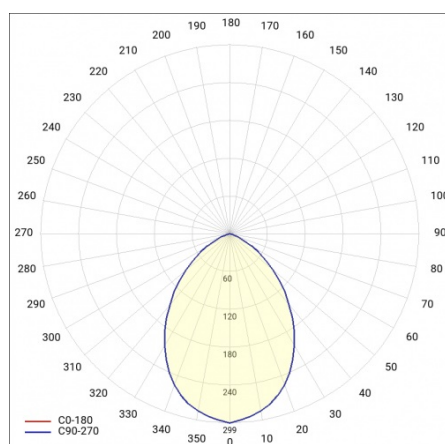

SVĚTELNÁ KŘIVKA

CAPELLA LED PLUS EDGE BOX RING 1020LM 840 IP54 DALI BIAŁY (11W) 340MM

PODROBNÁ PRODUKTOVÁ KARTA
TECHNICKÉ ÚDAJE

CAPELLA LED EDGE

Datum vytvoření karty: 17 únor 2025

Výrobce si vyhrazuje právo na změny v průběhu zdokonalování výrobku a na konstrukční změny nebo modernizaci prezentovaného výrobku. Svítidlo splňuje požadavky směrnice EU ROHS 2001/65/EU. Produktový list není obchodní nabídkou. *Tolerance parametrů je +/- 10%.