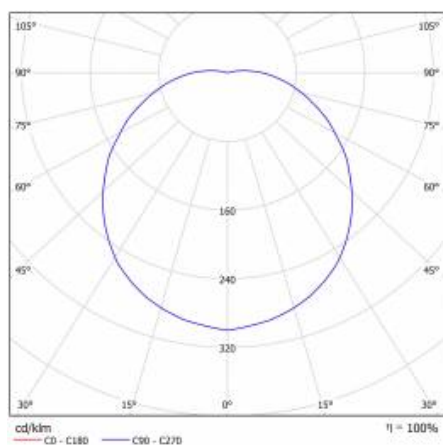

CAPELLA LED PLUS EDGE BOX 950LM 830 IP54 RCR SLAVE/DIM BIAŁY (11W) 320MM

PODROBNÁ PRODUKTOVÁ KARTA

TABULKA TECHNICKÝCH PARAMETRŮ

Zdroj světla:	LED modul	Instalační rozměry [mm]:	158
Nominální výkon [W]:	11	Odolnost proti nárazu:	IK06
Jmenovitý výkon svítidla [W]:	11.90	Stupeň těsnosti:	IP54
Jmenovité napájecí napětí [V]:	220-240	Montážní verze:	povrchová montáž
Frekvence [Hz]:	50-60	Provozní teplota [°C]:	od -10 do +35
Světelný tok svítidla [lm]:	950	Rádiový detektor pohybu:	ano
Světelná účinnost svítidla [lm/W]:	80	Master/slave:	otrok/tm
Energetická třída:	F	Rozměry jednoho kartonu (V/Š/H) [mm]:	342/342/122
Třída ochrany:	II	Čistá hmotnost [kg]:	0.855
Teplota barvy [K]:	3000	Záruka [roky]:	5
Index podání barev (Ra):	>80	Certifikát CE:	373/2023
SDCM:	≤ 3	Index:	948565
Účinnost:	0.93	EAN:	5905963948565
Životnost LED L70B50 [h]:	122000	Typ kategorie:	plafondy
Úhel osvětlení [°]:	120	Verze:	OKRAJOVÁ KRABICE
Přepětová ochrana [kV]:	1	Produktová řada:	Plus
Materiál difuzoru:	PC	Rozsah napětí AC [V]:	220 - 240
Typ difuzoru:	OPÁL	UGR (4H8H):	16,1-24,2
Barva difuzoru:	bílý	Typ vyzářování:	Lambertian
Materiál optiky:	PMMA	Rozměry kartonu (V/Š/H) [mm]:	794/1194/982
Optika:	objektiv	Fotobiologická bezpečnost:	riziková skupina 1 (nízké riziko)
Materiál karoserie:	ABS	Barva EDGE/BOX:	bílý
Barva těla:	bílý	Manuál:	Download PDF
Rozměry (V/Š/H/V) [mm]:	320/105		

SVĚTELNÁ KŘIVKA

Datum vytvoření karty: 16 leden 2024

Výrobce si vyhrazuje právo na změny v průběhu zdokonalování výrobku a na konstrukční změny nebo modernizaci prezentovaného výrobku. Svítidlo splňuje požadavky směrnice EU ROHS 2001/65/EU. Produktový list není obchodní nabídkou. *Tolerance parametrů je +/- 10%.

Tento produkt podléhá pravidlům recyklace elektrické a elektronické zařízení

Certifikát CE - č.: 373/2023

Lena Lighting S.A.
ul. Kórnicka 52, 63-000 Środa Wielkopolska
tel. +48 61 28 60 333 (Pn-Pt, 8-16), e-mail: hello@lenalighting.pl, www.lenalighting.pl