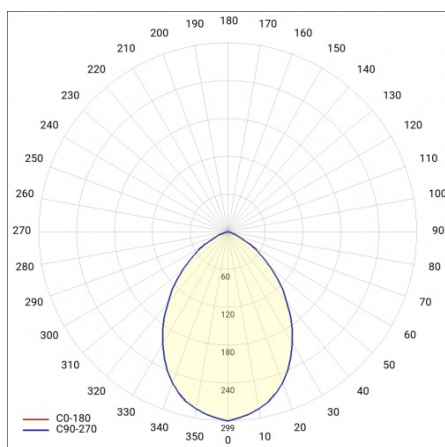

PODROBNÁ PRODUKTOVÁ KARTA

TABULKA TECHNICKÝCH PARAMETRŮ

Nominální výkon [W]:	11	Barva difuzoru:	bílý
Zdroj světla:	LED modul	Materiál optiky:	PMMA
Teplota barvy [K]:	3000	Optika:	objektiv
Světelný tok svítidla [lm]:	950	Materiál karoserie:	ABS
Jmenovitý výkon svítidla [W]:	11.90	Barva těla:	bílý
Jmenovité napájecí napětí [V]:	220-240	Rozměry (V/Š/H/V) [mm]:	320/105
Frekvence [Hz]:	50-60	Instalační rozměry [mm]:	158
Barva EDGE/BOX:	bílý	Odolnost proti nárazu:	IK06
Verze:	OKRAJOVÁ KRABICE	Stupeň těsnosti:	IP54
Světelná účinnost svítidla [lm/W]:	80	Montážní verze:	povrchová montáž
Energetická třída:	F	Provozní teplota [°C]:	od -10 do +35
Rádiový detektor pohybu:	ano	Rozměry jednoho kartonu (V/Š/H) [mm]:	342/342/122
Třída ochrany:	II	Čistá hmotnost [kg]:	0.855
Master/slave:	otrok/tm	Záruka [roky]:	5
Index podání barev (Ra):	>80	Certifikát CE:	373/2023
SDCM:	≤ 3	Index:	948565
Účinník:	0.93	EAN:	5905963948565
Životnost LED L70B50 [h]:	122000	Typ kategorie:	plafondy
Úhel osvětlení [°]:	120	Produktová řada:	Plus
Přepětová ochrana [kV]:	1	Rozsah napětí AC [V]:	220 - 240
Materiál difuzoru:	PC	UGR (4H8H):	16,1-24,2
Typ difuzoru:	OPÁL	Typ vyzářování:	Lambertian
		Rozměry kartonu (V/Š/H) [mm]:	794/1194/982
		Fotobiologická bezpečnost:	riziková skupina 1 (nízké riziko)
		Manuál:	Download PDF
		Plík LDT:	Download

SVĚTELNÁ KŘIVKA

Datum vytvoření karty: 17 únor 2025

Výrobce si vyhrazuje právo na změny v průběhu zdokonalování výrobku a na konstrukční změny nebo modernizaci prezentovaného výrobku. Svítidlo splňuje požadavky směrnice EU ROHS 2001/65/EU. Produktový list není obchodní nabídkou. *Tolerance parametrů je +/- 10%.

Tento produkt podléhá pravidlům recyklace elektrické a elektronické zařízení

Certifikát CE - č.: 373/2023

Lena Lighting S.A.
ul. Kórnicka 52, 63-000 Środa Wielkopolska
tel. +48 61 28 60 333 (Pn-Pt, 8-16), e-mail: hello@lenalighting.pl, www.lenalighting.pl