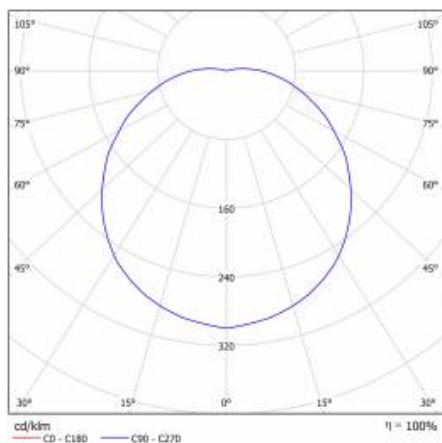

CAPELLA LED PLUS EDGE BOX 950LM 830 IP54 RCR SLAVE BIAŁY (11W) 320MM

PODROBNÁ PRODUKTOVÁ KARTA

TABULKA TECHNICKÝCH PARAMETRŮ

Zdroj světla:	LED modul	Instalační rozměry [mm]:	158
Nominální výkon [W]:	11	Odolnost proti nárazu:	IK06
Jmenovitý výkon svítidla [W]:	11.90	Stupeň těsnosti:	IP54
Jmenovité napájecí napětí [V]:	220-240	Montážní verze:	povrchová montáž
Frekvence [Hz]:	50-60	Provozní teplota [°C]:	od -10 do +35
Světelný tok svítidla [lm]:	950	Rádiový detektor pohybu:	ano
Světelná účinnost svítidla [lm/W]:	80	Master/slave:	otrok
Energetická třída:	F	Rozměry jednoho kartonu (V/Š/H) [mm]:	342/342/122
Třída ochrany:	II	Čistá hmotnost [kg]:	0.855
Teplota barvy [K]:	3000	Záruka [roky]:	5
Index podání barev (Ra):	>80	Certifikát CE:	373/2023
SDCM:	≤ 3	Index:	948640
Účinnost:	0.93	EAN:	5905963948640
Životnost LED L70B50 [h]:	122000	Typ kategorie:	plafondy
Úhel osvětlení [°]:	120	Verze:	OKRAJOVÁ KRABICE
Přepětová ochrana [kV]:	1	Produktová řada:	Plus
Materiál difuzoru:	PC	Rozsah napětí AC [V]:	220 - 240
Typ difuzoru:	OPÁL	UGR (4H8H):	16,1-24,2
Barva difuzoru:	bílý	Typ vyzářování:	Lambertian
Materiál optiky:	PMMA	Rozměry kartonu (V/Š/H) [mm]:	794/1194/982
Optika:	objektiv	Fotobiologická bezpečnost:	riziková skupina 1 (nízké riziko)
Materiál karoserie:	ABS	Barva EDGE/BOX:	bílý
Barva těla:	bílý	Manuál:	Download PDF
Rozměry (V/Š/H/V) [mm]:	320/105		

SVĚTELNÁ KŘIVKA

Datum vytvoření karty: 16 leden 2024

Výrobce si vyhrazuje právo na změny v průběhu zdokonalování výrobku a na konstrukční změny nebo modernizaci prezentovaného výrobku. Svítidlo splňuje požadavky směrnice EU ROHS 2001/65/EU. Produktový list není obchodní nabídkou. *Tolerance parametrů je +/- 10%.

Tento produkt podléhá pravidlům recyklace elektrické a elektronické zařízení

Certifikát CE - č.: 373/2023

Lena Lighting S.A.
ul. Kórnicka 52, 63-000 Środa Wielkopolska
tel. +48 61 28 60 333 (Pn-Pt, 8-16), e-mail: hello@lenalighting.pl, www.lenalighting.pl