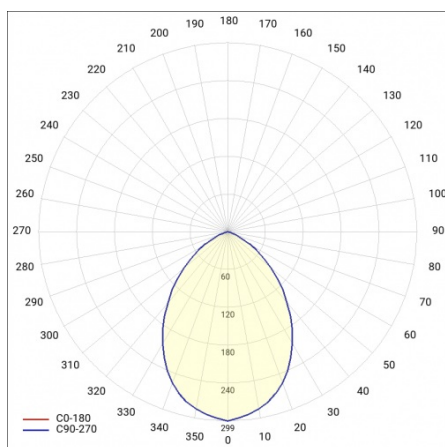

PODROBNÁ PRODUKTOVÁ KARTA

TABULKA TECHNICKÝCH PARAMETRŮ

Nominální výkon [W]:	11	Barva difuzoru:	bílý
Zdroj světla:	LED modul	Materiál optiky:	PMMA
Teplota barvy [K]:	3000	Optika:	objektiv
Světelný tok svítidla [lm]:	950	Materiál karoserie:	ABS
Jmenovitý výkon svítidla [W]:	11.90	Barva těla:	bílý
Jmenovité napájecí napětí [V]:	220-240	Rozměry (V/Š/H/V) [mm]:	320/105
Frekvence [Hz]:	50-60	Instalační rozměry [mm]:	158
Barva EDGE/BOX:	bílý	Odolnost proti nárazu:	IK06
Verze:	OKRAJOVÁ KRABICE	Stupeň těsnosti:	IP54
Světelná účinnost svítidla [lm/W]:	80	Montážní verze:	povrchová montáž
Energetická třída:	F	Provozní teplota [°C]:	od -10 do +35
Rádiový detektor pohybu:	ano	Rozměry jednoho kartonu (V/Š/H) [mm]:	342/342/122
Třída ochrany:	II	Čistá hmotnost [kg]:	0.895
Master/slave:	otrokář	Záruka [roky]:	5
Index podání barev (Ra):	>80	Certifikát CE:	373/2023
SDCM:	≤ 3	Index:	948800
Účinnost:	0.93	EAN:	5905963948800
Životnost LED L70B50 [h]:	122000	Typ kategorie:	plafondy
Úhel osvětlení [°]:	120	Produktová řada:	Plus
Přepětová ochrana [kV]:	1	Rozsah napětí AC [V]:	220 - 240
Materiál difuzoru:	PC	UGR (4H8H):	16,1-24,2
Typ difuzoru:	OPÁL	Typ vyzářování:	Lambertian
		Rozměry kartonu (V/Š/H) [mm]:	794/1194/982
		Fotobiologická bezpečnost:	riziková skupina 1 (nízké riziko)
		Manuál:	Download PDF
		Plik LDT:	Download

SVĚTELNÁ KŘIVKA

Datum vytvoření karty: 17 únor 2025

Výrobce si vyhrazuje právo na změny v průběhu zdokonalování výrobku a na konstrukční změny nebo modernizaci prezentovaného výrobku. Svítidlo splňuje požadavky směrnice EU ROHS 2001/65/EU. Produktový list není obchodní nabídkou. *Tolerance parametrů je +/- 10%.

Tento produkt podléhá pravidlům recyklace elektrické a elektronické zařízení

Certifikát CE - č.: 373/2023

Lena Lighting S.A.
ul. Kórnicka 52, 63-000 Środa Wielkopolska
tel. +48 61 28 60 333 (Pn-Pt, 8-16), e-mail: hello@lenalighting.pl, www.lenalighting.pl