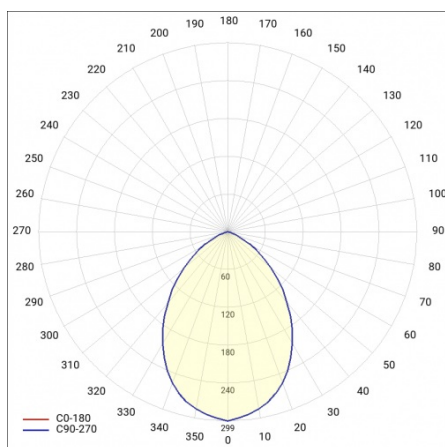

CAPELLA LED PLUS EDGE BOX 950LM 830 IP54 RCR MASTER BIAŁY (11W) 320MM

PODROBNÁ PRODUKTOVÁ KARTA

TABULKA TECHNICKÝCH PARAMETRŮ

Nominální výkon [W]:	11	Barva difuzoru:	bílý
Zdroj světla:	LED modul	Materiál optiky:	PMMA
Teplota barvy [K]:	3000	Optika:	objektiv
Světelný tok svítidla [lm]:	950	Materiál karoserie:	ABS
Jmenovitý výkon svítidla [W]:	11.90	Barva těla:	bílý
Jmenovité napájecí napětí [V]:	220-240	Rozměry (V/Š/H/V) [mm]:	320/105
Frekvence [Hz]:	50-60	Instalační rozměry [mm]:	158
Barva EDGE/BOX:	bílý	Odolnost proti nárazu:	IK06
Verze:	OKRAJOVÁ KRABICE	Stupeň těsnosti:	IP54
Světelná účinnost svítidla [lm/W]:	80	Montážní verze:	povrchová montáž
Energetická třída:	F	Provozní teplota [°C]:	od -10 do +35
Rádiový detektor pohybu:	ano	Rozměry jednoho kartonu (V/Š/H) [mm]:	342/342/122
Třída ochrany:	II	Čistá hmotnost [kg]:	0.895
Master/slave:	mistr	Záruka [roky]:	5
Index podání barev (Ra):	>80	Certifikát CE:	373/2023
SDCM:	≤ 3	Index:	948725
Účinnost:	0.93	EAN:	5905963948725
Životnost LED L70B50 [h]:	122000	Typ kategorie:	plafondy
Úhel osvětlení [°]:	120	Produktová řada:	Plus
Přepětová ochrana [kV]:	1	Rozsah napětí AC [V]:	220 - 240
Materiál difuzoru:	PC	UGR (4H8H):	16,1-24,2
Typ difuzoru:	OPÁL	Typ vyzářování:	Lambertian
		Rozměry kartonu (V/Š/H) [mm]:	794/1194/982
		Fotobiologická bezpečnost:	riziková skupina 1 (nízké riziko)
		Manuál:	Download PDF
		Plik LDT:	Download

SVĚTELNÁ KŘIVKA

Datum vytvoření karty: 17 únor 2025

Výrobce si vyhrazuje právo na změny v průběhu zdokonalování výrobku a na konstrukční změny nebo modernizaci prezentovaného výrobku. Svítidlo splňuje požadavky směrnice EU ROHS 2001/65/EU. Produktový list není obchodní nabídkou. *Tolerance parametrů je +/- 10%.

Tento produkt podléhá pravidlům recyklace elektrické a elektronické zařízení

Certifikát CE - č.: 373/2023

Lena Lighting S.A.
ul. Kórnicka 52, 63-000 Środa Wielkopolska
tel. +48 61 28 60 333 (Pn-Pt, 8-16), e-mail: hello@lenalighting.pl, www.lenalighting.pl