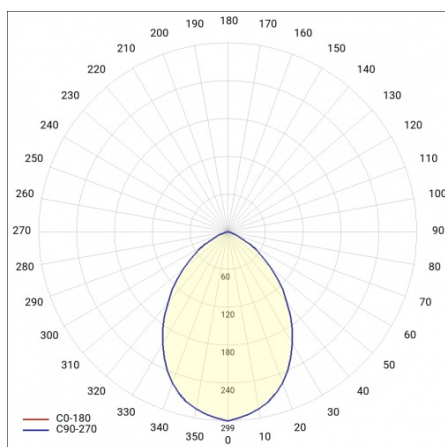

PODROBNÁ PRODUKTOVÁ KARTA

TABULKA TECHNICKÝCH PARAMETRŮ

Nominální výkon [W]:	11
Zdroj světla:	LED modul
Teplota barvy [K]:	3000
Světelný tok svítidla [lm]:	950
Jmenovitý výkon svítidla [W]:	11.90
Jmenovité napájecí napětí [V]:	220-240
Frekvence [Hz]:	50-60
Barva EDGE/BOX:	bílý
Verze:	OKRAJOVÁ KRABICE
Světelná účinnost svítidla [lm/W]:	80
Energetická třída:	F
Rádiový detektor pohybu:	ano
Třída ochrany:	II
Funkce koridor:	ano
Index podání barev (Ra):	>80
DIMM DALI:	ano
SDCM:	≤ 3
Účinek:	0.93
Životnost LED L70B50 [h]:	122000
Úhel osvětlení [°]:	120
Přepětová ochrana [kV]:	1
Materiál difuzoru:	PC
Typ difuzoru:	OPÁL

Barva difuzoru:	bílý
Materiál optiky:	PMMA
Optika:	objektiv
Materiál karoserie:	ABS
Barva těla:	bílý
Rozměry (V/Š/H/V) [mm]:	320/105
Instalační rozměry [mm]:	158
Odolnost proti nárazu:	IK06
Stupeň těsnosti:	IP54
Montážní verze:	povrchová montáž
Provozní teplota [°C]:	od -10 do +35
Rozměry jednoho kartonu (V/Š/H) [mm]:	342/342/122
Čistá hmotnost [kg]:	0.930
Záruka [roky]:	5
Certifikát CE:	373/2023
Index:	949708
EAN:	5905963949708
Typ kategorie:	plafondy
Produktová řada:	Plus
Rozsah napětí AC [V]:	220 - 240
UGR (4H8H):	16,1-24,2
Typ vyzářování:	Lambertian
Rozměry kartonu (V/Š/H) [mm]:	794/1194/982
Fotobiologická bezpečnost:	riziková skupina 1 (nízké riziko)
Manuál:	Download PDF
Plik LDT:	Download

SVĚTELNÁ KŘIVKA

Datum vytvoření karty: 17 únor 2025

Výrobce si vyhrazuje právo na změny v průběhu zdokonalování výrobku a na konstrukční změny nebo modernizaci prezentovaného výrobku. Svítidlo splňuje požadavky směrnice EU ROHS 2001/65/EU. Produktový list není obchodní nabídkou. *Tolerance parametrů je +/- 10%.

Tento produkt podléhá pravidlům recyklace elektrické a elektronické zařízení

Certifikát CE - č.: 373/2023

Lena Lighting S.A.
ul. Kórnicka 52, 63-000 Środa Wielkopolska
tel. +48 61 28 60 333 (Pn-Pt, 8-16), e-mail: hello@lenalighting.pl, www.lenalighting.pl