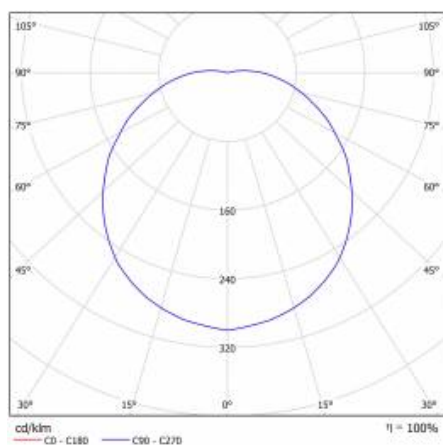

CAPELLA LED PLUS EDGE BOX 950LM 830 IP54 DALI RCR CORRIDOR BIAŁY (11W) 320MM

PODROBNÁ PRODUKTOVÁ KARTA

TABULKA TECHNICKÝCH PARAMETRŮ

Zdroj světla:	LED modul	Instalační rozměry [mm]:	158
Nominální výkon [W]:	11	Odolnost proti nárazu:	IK06
Jmenovitý výkon svítidla [W]:	11.90	Stupeň těsnosti:	IP54
Jmenovité napájecí napětí [V]:	220-240	Montážní verze:	povrchová montáž
Frekvence [Hz]:	50-60	Provozní teplota [°C]:	od -10 do +35
Světelný tok svítidla [lm]:	950	Funkce koridor:	ano
Světelná účinnost svítidla [lm/W]:	80	Rádiový detektor pohybu:	ano
Energetická třída:	F	DIMM DALI:	ano
Třída ochrany:	II	Rozměry jednoho kartonu (V/Š/H) [mm]:	342/342/122
Teplota barvy [K]:	3000	Čistá hmotnost [kg]:	0.930
Index podání barev (Ra):	>80	Záruka [roky]:	5
SDCM:	≤ 3	Certifikát CE:	373/2023
Účinnost:	0.93	Index:	949708
Životnost LED L70B50 [h]:	122000	EAN:	5905963949708
Úhel osvětlení [°]:	120	Typ kategorie:	plafondy
Přepětová ochrana [kV]:	1	Verze:	OKRAJOVÁ KRABICE
Materiál difuzoru:	PC	Produktová řada:	Plus
Typ difuzoru:	OPÁL	Rozsah napětí AC [V]:	220 - 240
Barva difuzoru:	bílý	UGR (4H8H):	16,1-24,2
Materiál optiky:	PMMA	Typ vyzařování:	Lambertian
Optika:	objektiv	Rozměry kartonu (V/Š/H) [mm]:	794/1194/982
Materiál karoserie:	ABS	Fotobiologická bezpečnost:	riziková skupina 1 (nízké riziko)
Barva těla:	bílý	Barva EDGE/BOX:	bílý
Rozměry (V/Š/H/V) [mm]:	320/105	Manuál:	Download PDF

SVĚTELNÁ KŘIVKA

Datum vytvoření karty: 16 leden 2024

Výrobce si vyhrazuje právo na změny v průběhu zdokonalování výrobku a na konstrukční změny nebo modernizaci prezentovaného výrobku. Svítidlo splňuje požadavky směrnice EU ROHS 2001/65/EU. Produktový list není obchodní nabídkou. *Tolerance parametrů je +/- 10%.

Tento produkt podléhá pravidlům recyklace elektrické a elektronické zařízení

Certifikát CE - č.: 373/2023

Lena Lighting S.A.
ul. Kórnicka 52, 63-000 Środa Wielkopolska
tel. +48 61 28 60 333 (Pn-Pt, 8-16), e-mail: hello@lenalighting.pl, www.lenalighting.pl