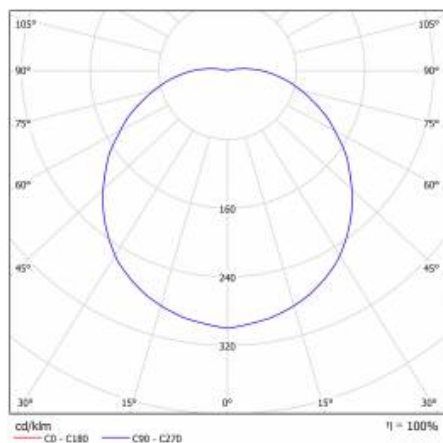

CAPELLA LED PLUS EDGE BOX 950LM 830 IP54 DALI BIAŁY (11W) 320MM

PODROBNÁ PRODUKTOVÁ KARTA

TABULKA TECHNICKÝCH PARAMETRŮ

Zdroj světla:	LED modul	Rozměry (V/Š/H/V) [mm]:	320/105
Nominální výkon [W]:	11	Instalační rozměry [mm]:	158
Jmenovitý výkon svítidla [W]:	11.90	Odolnost proti nárazu:	IK06
Jmenovité napájecí napětí [V]:	220-240	Stupeň těsnosti:	IP54
Frekvence [Hz]:	50-60	Montážní verze:	povrchová montáž
Světelný tok svítidla [lm]:	950	Provozní teplota [°C]:	od -10 do +35
Světelná účinnost svítidla [lm/W]:	80	DIMM DALI:	ano
Energetická třída:	F	Rozměry jednoho kartonu (V/Š/H) [mm]:	342/342/122
Třída ochrany:	II	Čistá hmotnost [kg]:	0.850
Teplota barvy [K]:	3000	Záruka [roky]:	5
Index podání barev (Ra):	>80	Certifikát CE:	373/2023
SDCM:	≤ 3	Index:	949685
Účinnost:	0.93	EAN:	5905963949685
Životnost LED L70B50 [h]:	122000	Typ kategorie:	plafondy
Úhel osvětlení [°]:	120	Verze:	OKRAJOVÁ KRABICE
Přepětová ochrana [kV]:	1	Produktová řada:	Plus
Materiál difuzoru:	PC	Rozsah napětí AC [V]:	220 - 240
Typ difuzoru:	OPÁL	UGR (4H8H):	16,1-24,2
Barva difuzoru:	bílý	Typ vyzářování:	Lambertian
Materiál optiky:	PMMA	Rozměry kartonu (V/Š/H) [mm]:	794/1194/982
Optika:	objektiv	Fotobiologická bezpečnost:	riziková skupina 1 (nízké riziko)
Materiál karoserie:	ABS	Barva EDGE/BOX:	bílý
Barva těla:	bílý	Manuál:	Download PDF

SVĚTELNÁ KŘIVKA

Datum vytvoření karty: 16 leden 2024

Výrobce si vyhrazuje právo na změny v průběhu zdokonalování výrobku a na konstrukční změny nebo modernizaci prezentovaného výrobku. Svítidlo splňuje požadavky směrnice EU ROHS 2001/65/EU. Produktový list není obchodní nabídkou. *Tolerance parametrů je +/- 10%.

Tento produkt podléhá pravidlům recyklace elektrické a elektronické zařízení

Certifikát CE - č.: 373/2023

Lena Lighting S.A.
ul. Kórnicka 52, 63-000 Środa Wielkopolska
tel. +48 61 28 60 333 (Pn-Pt, 8-16), e-mail: hello@lenalighting.pl, www.lenalighting.pl