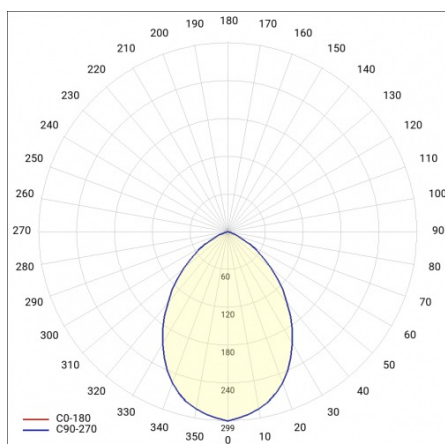

CAPELLA LED PLUS EDGE BOX 320MM 950LM IP54 RCR 830 (11W)

PODROBNÁ PRODUKTOVÁ KARTA

TABULKA TECHNICKÝCH PARAMETRŮ

Nominální výkon [W]:	11	Typ difuzoru:	OPÁL
Zdroj světla:	LED modul	Barva difuzoru:	bílý
Teplota barvy [K]:	3000	Materiál optiky:	PMMA
Světelný tok svítidla [lm]:	950	Optika:	objektiv
Jmenovitý výkon svítidla [W]:	11.90	Materiál karoserie:	ABS
Jmenovité napájecí napětí [V]:	220-240	Barva těla:	bílý
Frekvence [Hz]:	50-60	Rozměry (V/Š/H/V) [mm]:	320/105
Barva EDGE/BOX:	bílý	Instalační rozměry [mm]:	158
Verze:	OKRAJOVÁ KRABICE	Odolnost proti nárazu:	IK06
Světelná účinnost svítidla [lm/W]:	80	Stupeň těsnosti:	IP54
Energetická třída:	F	Montážní verze:	povrchová montáž
Rádiový detektor pohybu:	ano	Provozní teplota [°C]:	od -10 do +35
Třída ochrany:	II	Rozměry jednoho kartonu (V/Š/H) [mm]:	342/342/122
Index podání barev (Ra):	>80	Čistá hmotnost [kg]:	0.880
SDCM:	≤ 3	Záruka [roky]:	5
Účinník:	0.93	Certifikát CE:	373/2023
Maximální zatížení (RCR) [W]:	300	Index:	949524
Životnost LED L70B50 [h]:	122000	EAN:	5905963949524
Úhel osvětlení [°]:	120	Typ kategorie:	plafondy
Přepětová ochrana [kV]:	1	Produktová řada:	Plus
Materiál difuzoru:	PC	Rozsah napětí AC [V]:	220 - 240
		UGR (4H8H):	16,1-24,2
		Typ vyzářování:	Lambertian
		Rozměry kartonu (V/Š/H) [mm]:	794/1194/982
		Fotobiologická bezpečnost:	riziková skupina 1 (nízké riziko)
		Manuál:	Download PDF
		Plik LDT:	Download

SVĚTELNÁ KŘIVKA

Datum vytvoření karty: 17 únor 2025

Výrobce si vyhrazuje právo na změny v průběhu zdokonalování výrobku a na konstrukční změny nebo modernizaci prezentovaného výrobku. Svítidlo splňuje požadavky směrnice EU ROHS 2001/65/EU. Produktový list není obchodní nabídkou. *Tolerance parametrů je +/- 10%.

Tento produkt podléhá pravidlům recyklace elektrické a elektronické zařízení

Certifikát CE - č.: 373/2023

Lena Lighting S.A.
ul. Kórnicka 52, 63-000 Środa Wielkopolska
tel. +48 61 28 60 333 (Pn-Pt, 8-16), e-mail: hello@lenalighting.pl, www.lenalighting.pl