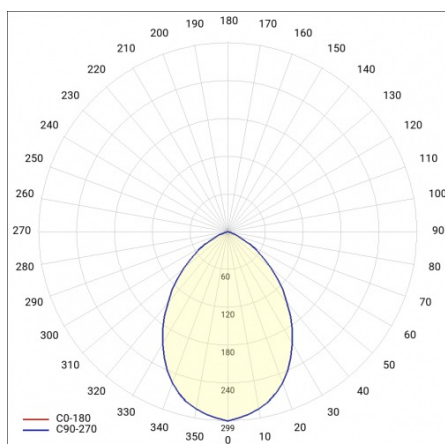

CAPELLA LED PLUS EDGE BOX 320MM 950LM IP54 830 (11W)

PODROBNÁ PRODUKTOVÁ KARTA

TABULKA TECHNICKÝCH PARAMETRŮ

Nominální výkon [W]:	11	Barva difuzoru:	bílý
Zdroj světla:	LED modul	Materiál optiky:	PMMA
Teplota barvy [K]:	3000	Optika:	objektiv
Světelný tok svítidla [lm]:	950	Materiál karoserie:	ABS
Jmenovitý výkon svítidla [W]:	11.90	Barva těla:	bílý
Jmenovité napájecí napětí [V]:	220-240	Rozměry (V/Š/H/V) [mm]:	320/105
Frekvence [Hz]:	50-60	Instalační rozměry [mm]:	158
Barva EDGE/BOX:	bílý	Odolnost proti nárazu:	IK06
Verze:	OKRAJOVÁ KRABICE	Stupeň těsnosti:	IP54
Světelná účinnost svítidla [lm/W]:	80	Montážní verze:	povrchová montáž
Energetická třída:	F	Provozní teplota [°C]:	od -10 do +35
Třída ochrany:	II	Rozměry jednoho kartonu (V/Š/H) [mm]:	342/342/122
Index podání barev (Ra):	>80	Čistá hmotnost [kg]:	0.830
SDCM:	≤ 3	Záruka [roky]:	5
Účinnost:	0.93	Certifikát CE:	373/2023
Životnost LED L70B50 [h]:	122000	Index:	949487
Úhel osvětlení [°]:	120	EAN:	5905963949487
Přepětová ochrana [kV]:	1	Typ kategorie:	plafondy
Materiál difuzoru:	PC	Produktová řada:	Plus
Typ difuzoru:	OPÁL	Rozsah napětí AC [V]:	220 - 240
		UGR (4H8H):	16,1-24,2
		Typ vyzářování:	Lambertian
		Rozměry kartonu (V/Š/H) [mm]:	794/1194/982
		Třída ETIM:	EC002892
		Fotobiologická bezpečnost:	riziková skupina 1 (nízké riziko)
		Manuál:	Download PDF
		Přik LDT:	Download

SVĚTELNÁ KŘIVKA

Datum vytvoření karty: 17 únor 2025

Výrobce si vyhrazuje právo na změny v průběhu zdokonalování výrobku a na konstrukční změny nebo modernizaci prezentovaného výrobku. Svítidlo splňuje požadavky směrnice EU ROHS 2001/65/EU. Produktový list není obchodní nabídkou. *Tolerance parametrů je +/- 10%.

Tento produkt podléhá pravidlům recyklace elektrické a elektronické zařízení

Certifikát CE - č.: 373/2023

Lena Lighting S.A.
ul. Kórnicka 52, 63-000 Środa Wielkopolska
tel. +48 61 28 60 333 (Pn-Pt, 8-16), e-mail: hello@lenalighting.pl, www.lenalighting.pl