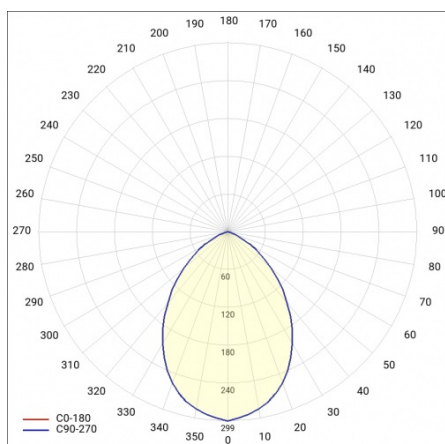

CAPELLA LED PLUS EDGE BOX 320MM 1500LM IP54 RCR 840 (15W)

PODROBNÁ PRODUKTOVÁ KARTA

TABULKA TECHNICKÝCH PARAMETRŮ

Nominální výkon [W]:	15
Zdroj světla:	LED modul
Teplota barvy [K]:	4000
Světelný tok svítidla [lm]:	1500
Jmenovitý výkon svítidla [W]:	16
Jmenovité napájecí napětí [V]:	220-240
Frekvence [Hz]:	50-60
Barva EDGE/BOX:	bílý
Verze:	OKRAJOVÁ KRABICE
Světelná účinnost svítidla [lm/W]:	94
Energetická třída:	E
Rádiový detektor pohybu:	ano
Třída ochrany:	II
Index podání barev (Ra):	>80
SDCM:	≤ 3
Účinník:	0.94
Maximální zatížení (RCR) [W]:	300
Životnost LED L70B50 [h]:	115000
Úhel osvětlení [°]:	120
Přepětová ochrana [kV]:	1
Materiál difuzoru:	PC

Typ difuzoru:	OPÁL
Barva difuzoru:	bílý
Materiál optiky:	PMMA
Optika:	objektiv
Materiál karoserie:	ABS
Barva těla:	bílý
Rozměry (V/Š/H/V) [mm]:	320/105
Instalační rozměry [mm]:	158
Odolnost proti nárazu:	IK06
Stupeň těsnosti:	IP54
Montážní verze:	povrchová montáž
Provozní teplota [°C]:	od -10 do +35
Rozměry jednoho kartonu (V/Š/H) [mm]:	342/342/122
Čistá hmotnost [kg]:	0.900
Záruka [roky]:	5
Certifikát CE:	373/2023
Index:	949173
EAN:	5905963949173
Typ kategorie:	plafondy
Produktová řada:	Plus
Rozsah napětí AC [V]:	220 - 240
UGR (4H8H):	17,5-25,2
Typ vyzářování:	Lambertian
Rozměry kartonu (V/Š/H) [mm]:	794/1194/982
Fotobiologická bezpečnost:	riziková skupina 1 (nízké riziko)
Manuál:	Download PDF
Plík LDT:	Download

SVĚTELNÁ KŘIVKA

Datum vytvoření karty: 17 únor 2025

Výrobce si vyhrazuje právo na změny v průběhu zdokonalování výrobku a na konstrukční změny nebo modernizaci prezentovaného výrobku. Svítidlo splňuje požadavky směrnice EU ROHS 2001/65/EU. Produktový list není obchodní nabídkou. *Tolerance parametrů je +/- 10%.

Tento produkt podléhá pravidlům recyklace elektrické a elektronické zařízení

Certifikát CE - č.: 373/2023

Lena Lighting S.A.
ul. Kórnicka 52, 63-000 Środa Wielkopolska
tel. +48 61 28 60 333 (Pn-Pt, 8-16), e-mail: hello@lenalighting.pl, www.lenalighting.pl