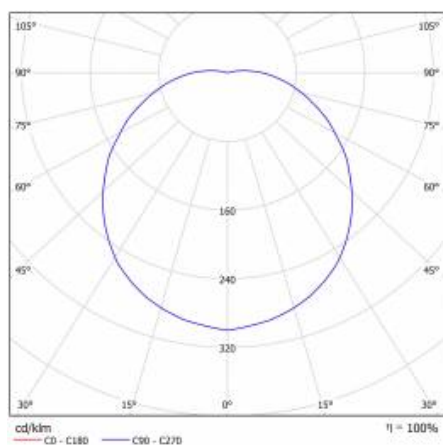

CAPELLA LED PLUS EDGE BOX 320MM 1500LM IP54 RCR 840 (15W)

PODROBNÁ PRODUKTOVÁ KARTA

TABULKA TECHNICKÝCH PARAMETRŮ

Zdroj světla:	LED modul	Rozměry (V/Š/H/V) [mm]:	320/105
Nominální výkon [W]:	15	Instalační rozměry [mm]:	158
Jmenovitý výkon svítidla [W]:	16	Odolnost proti nárazu:	IK06
Jmenovité napájecí napětí [V]:	220-240	Stupeň těsnosti:	IP54
Frekvence [Hz]:	50-60	Montážní verze:	povrchová montáž
Světelný tok svítidla [lm]:	1500	Provozní teplota [°C]:	od -10 do +35
Světelná účinnost svítidla [lm/W]:	94	Rádiový detektor pohybu:	ano
Energetická třída:	E	Rozměry jednoho kartonu (V/Š/H) [mm]:	342/342/122
Třída ochrany:	II	Čistá hmotnost [kg]:	0.900
Teplota barvy [K]:	4000	Záruka [roky]:	5
Index podání barev (Ra):	>80	Certifikát CE:	373/2023
SDCM:	≤ 3	Index:	949173
Účinnost:	0.94	EAN:	5905963949173
Maximální zatížení (RCR) [W]:	300	Typ kategorie:	plafondy
Životnost LED L70B50 [h]:	115000	Verze:	OKRAJOVÁ KRABICE
Úhel osvětlení [°]:	120	Produktová řada:	Plus
Přepětová ochrana [kV]:	1	Rozsah napětí AC [V]:	220 - 240
Materiál difuzoru:	PC	UGR (4H8H):	17,5-25,2
Typ difuzoru:	OPÁL	Typ vyzařování:	Lambertian
Barva difuzoru:	bílý	Rozměry kartonu (V/Š/H) [mm]:	794/1194/982
Materiál optiky:	PMMA	Fotobiologická bezpečnost:	riziková skupina 1 (nízké riziko)
Optika:	objektiv	Barva EDGE/BOX:	bílý
Materiál karoserie:	ABS	Manuál:	Download PDF
Barva těla:	bílý		

SVĚTELNÁ KŘIVKA

Datum vytvoření karty: 16 leden 2024

Výrobce si vyhrazuje právo na změny v průběhu zdokonalování výrobku a na konstrukční změny nebo modernizaci prezentovaného výrobku. Svítidlo splňuje požadavky směrnice EU ROHS 2001/65/EU. Produktový list není obchodní nabídkou. *Tolerance parametrů je +/- 10%.

Tento produkt podléhá pravidlům recyklace elektrické a elektronické zařízení

Certifikát CE - č.: 373/2023

Lena Lighting S.A.
ul. Kórnicka 52, 63-000 Środa Wielkopolska
tel. +48 61 28 60 333 (Pn-Pt, 8-16), e-mail: hello@lenalighting.pl, www.lenalighting.pl

Boční 2/2