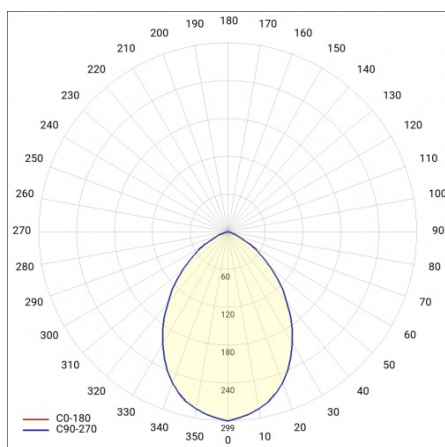

CAPELLA LED PLUS EDGE BOX 320MM 1500LM IP54 PIR 840 (15W)

PODROBNÁ PRODUKTOVÁ KARTA

TABULKA TECHNICKÝCH PARAMETRŮ

Nominální výkon [W]:	15	Barva difuzoru:	bílý
Zdroj světla:	LED modul	Materiál optiky:	PMMA
Teplota barvy [K]:	4000	Optika:	objektiv
Světelný tok svítidla [lm]:	1500	Materiál karoserie:	ABS
Jmenovitý výkon svítidla [W]:	16	Barva těla:	bílý
Jmenovité napájecí napětí [V]:	220-240	Rozměry (V/Š/H/V) [mm]:	320/105
Frekvence [Hz]:	50-60	Instalační rozměry [mm]:	158
Barva EDGE/BOX:	bílý	Odolnost proti nárazu:	IK06
Verze:	OKRAJOVÁ KRABICE	Stupeň těsnosti:	IP54
Světelná účinnost svítidla [lm/W]:	94	Montážní verze:	povrchová montáž
PIR:	ano	Provozní teplota [°C]:	od -10 do +35
Energetická třída:	E	Rozměry jednoho kartonu (V/Š/H) [mm]:	342/342/122
Třída ochrany:	II	Čistá hmotnost [kg]:	0.870
Index podání barev (Ra):	>80	Záruka [roky]:	5
SDCM:	≤ 3	Certifikát CE:	373/2023
Účinnost:	0.94	Index:	948831
Životnost LED L70B50 [h]:	115000	EAN:	5905963948831
Úhel osvětlení [°]:	120	Typ kategorie:	plafondy
Přepětová ochrana [kV]:	1	Produktová řada:	Plus
Materiál difuzoru:	PC	Rozsah napětí AC [V]:	220 - 240
Typ difuzoru:	OPÁL	UGR (4H8H):	17,5-25,2
		Typ vyzářování:	Lambertian
		Rozměry kartonu (V/Š/H) [mm]:	794/1194/982
		Fotobiologická bezpečnost:	riziková skupina 1 (nízké riziko)
		Manuál:	Download PDF
		Plik LDT:	Download

SVĚTELNÁ KŘIVKA

Datum vytvoření karty: 17 únor 2025

Výrobce si vyhrazuje právo na změny v průběhu zdokonalování výrobku a na konstrukční změny nebo modernizaci prezentovaného výrobku. Svítidlo splňuje požadavky směrnice EU ROHS 2001/65/EU. Produktový list není obchodní nabídkou. *Tolerance parametrů je +/- 10%.

Tento produkt podléhá pravidlům recyklace elektrické a elektronické zařízení

Certifikát CE - č.: 373/2023

Lena Lighting S.A.
ul. Kórnicka 52, 63-000 Środa Wielkopolska
tel. +48 61 28 60 333 (Pn-Pt, 8-16), e-mail: hello@lenalighting.pl, www.lenalighting.pl