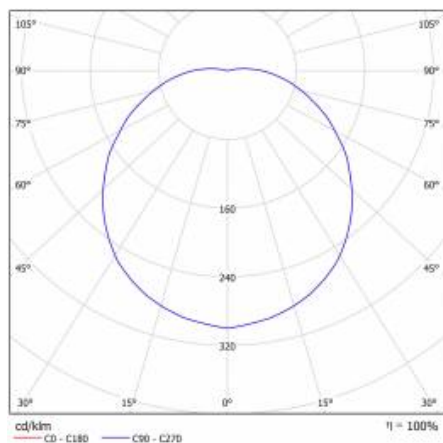

CAPELLA LED PLUS EDGE BOX 320MM 1500LM IP54 PIR 840 (15W)

PODROBNÁ PRODUKTOVÁ KARTA

TABULKA TECHNICKÝCH PARAMETRŮ

Zdroj světla:	LED modul	Rozměry (V/Š/H/V) [mm]:	320/105
Nominální výkon [W]:	15	Instalační rozměry [mm]:	158
Jmenovitý výkon svítidla [W]:	16	Odolnost proti nárazu:	IK06
Jmenovité napájecí napětí [V]:	220-240	Stupeň těsnosti:	IP54
Frekvence [Hz]:	50-60	Montážní verze:	povrchová montáž
Světelný tok svítidla [lm]:	1500	Provozní teplota [°C]:	od -10 do +35
Světelná účinnost svítidla [lm/W]:	94	PIR:	ano
Energetická třída:	E	Rozměry jednoho kartonu (V/Š/H) [mm]:	342/342/122
Třída ochrany:	II	Čistá hmotnost [kg]:	0.870
Teplota barvy [K]:	4000	Záruka [roky]:	5
Index podání barev (Ra):	>80	Certifikát CE:	373/2023
SDCM:	≤ 3	Index:	948831
Účinnost:	0.94	EAN:	5905963948831
Životnost LED L70B50 [h]:	115000	Typ kategorie:	plafondy
Úhel osvětlení [°]:	120	Verze:	OKRAJOVÁ KRABICE
Přepětová ochrana [kV]:	1	Produktová řada:	Plus
Materiál difuzoru:	PC	Rozsah napětí AC [V]:	220 - 240
Typ difuzoru:	OPÁL	UGR (4H8H):	17,5-25,2
Barva difuzoru:	bílý	Typ vyzářování:	Lambertian
Materiál optiky:	PMMA	Rozměry kartonu (V/Š/H) [mm]:	794/1194/982
Optika:	objektiv	Fotobiologická bezpečnost:	riziková skupina 1 (nízké riziko)
Materiál karoserie:	ABS	Barva EDGE/BOX:	bílý
Barva těla:	bílý	Manuál:	Download PDF

SVĚTELNÁ KŘIVKA

Datum vytvoření karty: 16 leden 2024

Výrobce si vyhrazuje právo na změny v průběhu zdokonalování výrobku a na konstrukční změny nebo modernizaci prezentovaného výrobku. Svítidlo splňuje požadavky směrnice EU ROHS 2001/65/EU. Produktový list není obchodní nabídkou. *Tolerance parametrů je +/- 10%.

Tento produkt podléhá pravidlům recyklace elektrické a elektronické zařízení

Certifikát CE - č.: 373/2023

Lena Lighting S.A.
ul. Kórnicka 52, 63-000 Środa Wielkopolska
tel. +48 61 28 60 333 (Pn-Pt, 8-16), e-mail: hello@lenalighting.pl, www.lenalighting.pl