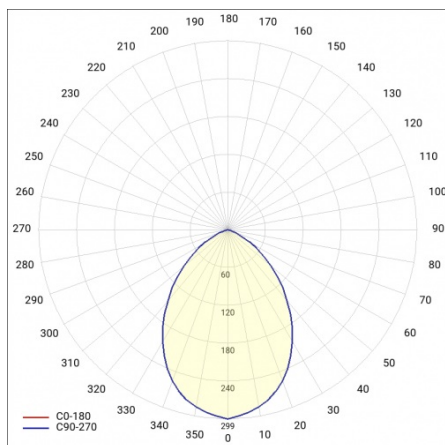

CAPELLA LED PLUS EDGE BOX 320MM 1500LM IP54 840 (15W)

PODROBNÁ PRODUKTOVÁ KARTA

TABULKA TECHNICKÝCH PARAMETRŮ

Nominální výkon [W]:	15	Barva difuzoru:	bílý
Zdroj světla:	LED modul	Materiál optiky:	PMMA
Teplota barvy [K]:	4000	Optika:	objektiv
Světelný tok svítidla [lm]:	1500	Materiál karoserie:	ABS
Jmenovitý výkon svítidla [W]:	16	Barva těla:	bílý
Jmenovité napájecí napětí [V]:	220-240	Rozměry (V/Š/H/V) [mm]:	320/105
Frekvence [Hz]:	50-60	Instalační rozměry [mm]:	158
Barva EDGE/BOX:	bílý	Odolnost proti nárazu:	IK06
Verze:	OKRAJOVÁ KRABICE	Stupeň těsnosti:	IP54
Světelná účinnost svítidla [lm/W]:	94	Montážní verze:	povrchová montáž
Energetická třída:	E	Provozní teplota [°C]:	od -10 do +35
Třída ochrany:	II	Rozměry jednoho kartonu (V/Š/H) [mm]:	342/342/122
Index podání barev (Ra):	>80	Čistá hmotnost [kg]:	0.850
SDCM:	≤ 3	Záruka [roky]:	5
Účinnost:	0.94	Certifikát CE:	373/2023
Životnost LED L70B50 [h]:	115000	Index:	949135
Úhel osvětlení [°]:	120	EAN:	5905963949135
Přepětová ochrana [kV]:	1	Typ kategorie:	plafondy
Materiál difuzoru:	PC	Produktová řada:	Plus
Typ difuzoru:	OPÁL	Rozsah napětí AC [V]:	220 - 240
		UGR (4H8H):	17,5-25,2
		Typ vyzářování:	Lambertian
		Rozměry kartonu (V/Š/H) [mm]:	794/1194/982
		Třída ETIM:	EC002892
		Fotobiologická bezpečnost:	riziková skupina 1 (nízké riziko)
		Manuál:	Download PDF
		Plik LDT:	Download

SVĚTELNÁ KŘIVKA

Datum vytvoření karty: 17 únor 2025

Výrobce si vyhrazuje právo na změny v průběhu zdokonalování výrobku a na konstrukční změny nebo modernizaci prezentovaného výrobku. Svítidlo splňuje požadavky směrnice EU ROHS 2001/65/EU. Produktový list není obchodní nabídkou. *Tolerance parametrů je +/- 10%.

Tento produkt podléhá pravidlům recyklace elektrické a elektronické zařízení

Certifikát CE - č.: 373/2023

Lena Lighting S.A.
ul. Kórnicka 52, 63-000 Środa Wielkopolska
tel. +48 61 28 60 333 (Pn-Pt, 8-16), e-mail: hello@lenalighting.pl, www.lenalighting.pl