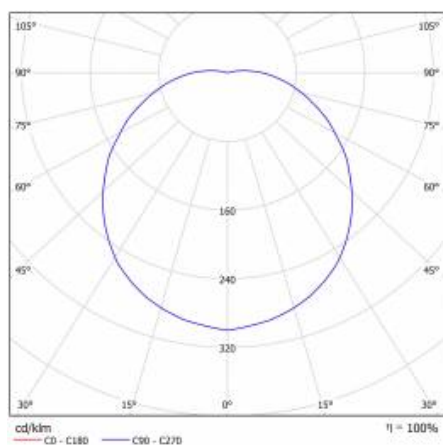

CAPELLA LED PLUS EDGE BOX 320MM 1400LM IP54 RCR 830 (15W)

PODROBNÁ PRODUKTOVÁ KARTA

TABULKA TECHNICKÝCH PARAMETRŮ

Zdroj světla:	LED modul	Rozměry (V/Š/H/V) [mm]:	320/105
Nominální výkon [W]:	15	Instalační rozměry [mm]:	158
Jmenovitý výkon svítidla [W]:	16	Odolnost proti nárazu:	IK06
Jmenovité napájecí napětí [V]:	220-240	Stupeň těsnosti:	IP54
Frekvence [Hz]:	50-60	Montážní verze:	povrchová montáž
Světelný tok svítidla [lm]:	1400	Provozní teplota [°C]:	od -10 do +35
Světelná účinnost svítidla [lm/W]:	88	Rádiový detektor pohybu:	ano
Energetická třída:	F	Rozměry jednoho kartonu (V/Š/H) [mm]:	342/342/122
Třída ochrany:	II	Čistá hmotnost [kg]:	0.900
Teplota barvy [K]:	3000	Záruka [roky]:	5
Index podání barev (Ra):	>80	Certifikát CE:	373/2023
SDCM:	≤ 3	Index:	949531
Účinnost:	0.95	EAN:	5905963949531
Maximální zatížení (RCR) [W]:	300	Typ kategorie:	plafondy
Životnost LED L70B50 [h]:	115000	Verze:	OKRAJOVÁ KRABICE
Úhel osvětlení [°]:	120	Produktová řada:	Plus
Přepětová ochrana [kV]:	1	Rozsah napětí AC [V]:	220 - 240
Materiál difuzoru:	PC	UGR (4H8H):	17,5-25,2
Typ difuzoru:	OPÁL	Typ vyzařování:	Lambertian
Barva difuzoru:	bílý	Rozměry kartonu (V/Š/H) [mm]:	794/1194/982
Materiál optiky:	PMMA	Fotobiologická bezpečnost:	riziková skupina 1 (nízké riziko)
Optika:	objektiv	Barva EDGE/BOX:	bílý
Materiál karoserie:	ABS	Manuál:	Download PDF
Barva těla:	bílý		

SVĚTELNÁ KŘIVKA

Datum vytvoření karty: 16 leden 2024

Výrobce si vyhrazuje právo na změny v průběhu zdokonalování výrobku a na konstrukční změny nebo modernizaci prezentovaného výrobku. Svítidlo splňuje požadavky směrnice EU ROHS 2001/65/EU. Produktový list není obchodní nabídkou. *Tolerance parametrů je +/- 10%.

Tento produkt podléhá pravidlům recyklace elektrické a elektronické zařízení

Certifikát CE - č.: 373/2023

Lena Lighting S.A.
ul. Kórnicka 52, 63-000 Środa Wielkopolska
tel. +48 61 28 60 333 (Pn-Pt, 8-16), e-mail: hello@lenalighting.pl, www.lenalighting.pl

Boční 2/2