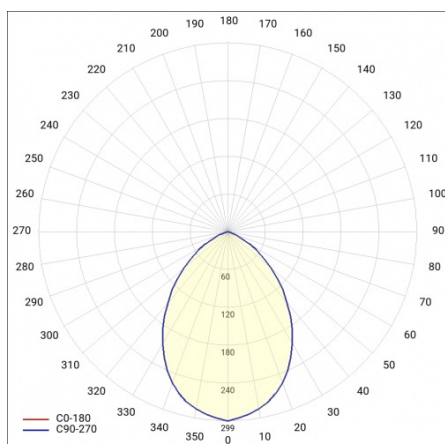

CAPELLA LED PLUS EDGE BOX 320MM 1400LM IP54 RCR 830 (15W)

PODROBNÁ PRODUKTOVÁ KARTA

TABULKA TECHNICKÝCH PARAMETRŮ

Nominální výkon [W]:	15	Typ difuzoru:	OPÁL
Zdroj světla:	LED modul	Barva difuzoru:	bílý
Teplota barvy [K]:	3000	Materiál optiky:	PMMA
Světelný tok svítidla [lm]:	1400	Optika:	objektiv
Jmenovitý výkon svítidla [W]:	16	Materiál karoserie:	ABS
Jmenovité napájecí napětí [V]:	220-240	Barva těla:	bílý
Frekvence [Hz]:	50-60	Rozměry (V/Š/H/V) [mm]:	320/105
Barva EDGE/BOX:	bílý	Instalační rozměry [mm]:	158
Verze:	OKRAJOVÁ KRABICE	Odolnost proti nárazu:	IK06
Světelná účinnost svítidla [lm/W]:	88	Stupeň těsnosti:	IP54
Energetická třída:	F	Montážní verze:	povrchová montáž
Rádiový detektor pohybu:	ano	Provozní teplota [°C]:	od -10 do +35
Třída ochrany:	II	Rozměry jednoho kartonu (V/Š/H) [mm]:	342/342/122
Index podání barev (Ra):	>80	Čistá hmotnost [kg]:	0.900
SDCM:	≤ 3	Záruka [roky]:	5
Účinník:	0.95	Certifikát CE:	373/2023
Maximální zatížení (RCR) [W]:	300	Index:	949531
Životnost LED L70B50 [h]:	115000	EAN:	5905963949531
Úhel osvětlení [°]:	120	Typ kategorie:	plafondy
Přepětová ochrana [kV]:	1	Produktová řada:	Plus
Materiál difuzoru:	PC	Rozsah napětí AC [V]:	220 - 240
		UGR (4H8H):	17,5-25,2
		Typ vyzářování:	Lambertian
		Rozměry kartonu (V/Š/H) [mm]:	794/1194/982
		Fotobiologická bezpečnost:	riziková skupina 1 (nízké riziko)
		Manuál:	Download PDF
		Plik LDT:	Download

SVĚTELNÁ KŘIVKA

Datum vytvoření karty: 17 únor 2025

Výrobce si vyhrazuje právo na změny v průběhu zdokonalování výrobku a na konstrukční změny nebo modernizaci prezentovaného výrobku. Svítidlo splňuje požadavky směrnice EU ROHS 2001/65/EU. Produktový list není obchodní nabídkou. *Tolerance parametrů je +/- 10%.

Tento produkt podléhá pravidlům recyklace elektrické a elektronické zařízení

Certifikát CE - č.: 373/2023

Lena Lighting S.A.
ul. Kórnicka 52, 63-000 Środa Wielkopolska
tel. +48 61 28 60 333 (Pn-Pt, 8-16), e-mail: hello@lenalighting.pl, www.lenalighting.pl