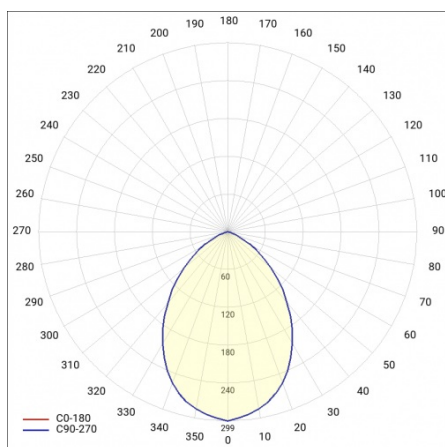

CAPELLA LED PLUS EDGE BOX 320MM 1400LM IP54 PIR 830 (15W)

PODROBNÁ PRODUKTOVÁ KARTA

TABULKA TECHNICKÝCH PARAMETRŮ

Nominální výkon [W]:	15	Barva difuzoru:	bílý
Zdroj světla:	LED modul	Materiál optiky:	PMMA
Teplota barvy [K]:	3000	Optika:	objektiv
Světelný tok svítidla [lm]:	1400	Materiál karoserie:	ABS
Jmenovitý výkon svítidla [W]:	16	Barva těla:	bílý
Jmenovité napájecí napětí [V]:	220-240	Rozměry (V/Š/H/V) [mm]:	320/105
Frekvence [Hz]:	50-60	Instalační rozměry [mm]:	158
Barva EDGE/BOX:	bílý	Odolnost proti nárazu:	IK06
Verze:	OKRAJOVÁ KRABICE	Stupeň těsnosti:	IP54
Světelná účinnost svítidla [lm/W]:	88	Montážní verze:	povrchová montáž
PIR:	ano	Provozní teplota [°C]:	od -10 do +35
Energetická třída:	F	Rozměry jednoho kartonu (V/Š/H) [mm]:	342/342/122
Třída ochrany:	II	Čistá hmotnost [kg]:	0.870
Index podání barev (Ra):	>80	Záruka [roky]:	5
SDCM:	≤ 3	Certifikát CE:	373/2023
Účinník:	0.95	Index:	948893
Životnost LED L70B50 [h]:	115000	EAN:	5905963948893
Úhel osvětlení [°]:	120	Typ kategorie:	plafondy
Přepětová ochrana [kV]:	1	Produktová řada:	Plus
Materiál difuzoru:	PC	Rozsah napětí AC [V]:	220 - 240
Typ difuzoru:	OPÁL	UGR (4H8H):	17,5-25,2
		Typ vyzářování:	Lambertian
		Rozměry kartonu (V/Š/H) [mm]:	794/1194/982
		Fotobiologická bezpečnost:	riziková skupina 1 (nízké riziko)
		Manuál:	Download PDF
		Plik LDT:	Download

SVĚTELNÁ KŘIVKA

Datum vytvoření karty: 17 únor 2025

Výrobce si vyhrazuje právo na změny v průběhu zdokonalování výrobku a na konstrukční změny nebo modernizaci prezentovaného výrobku. Svítidlo splňuje požadavky směrnice EU ROHS 2001/65/EU. Produktový list není obchodní nabídkou. *Tolerance parametrů je +/- 10%.

Tento produkt podléhá pravidlům recyklace elektrické a elektronické zařízení

Certifikát CE - č.: 373/2023

Lena Lighting S.A.
ul. Kórnicka 52, 63-000 Środa Wielkopolska
tel. +48 61 28 60 333 (Pn-Pt, 8-16), e-mail: hello@lenalighting.pl, www.lenalighting.pl