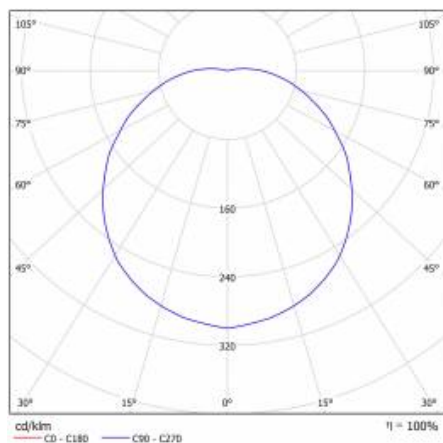

CAPELLA LED PLUS EDGE BOX 320MM 1400LM IP54 PIR 830 (15W)

PODROBNÁ PRODUKTOVÁ KARTA

TABULKA TECHNICKÝCH PARAMETRŮ

Zdroj světla:	LED modul	Rozměry (V/Š/H/V) [mm]:	320/105
Nominální výkon [W]:	15	Instalační rozměry [mm]:	158
Jmenovitý výkon svítidla [W]:	16	Odolnost proti nárazu:	IK06
Jmenovité napájecí napětí [V]:	220-240	Stupeň těsnosti:	IP54
Frekvence [Hz]:	50-60	Montážní verze:	povrchová montáž
Světelný tok svítidla [lm]:	1400	Provozní teplota [°C]:	od -10 do +35
Světelná účinnost svítidla [lm/W]:	88	PIR:	ano
Energetická třída:	F	Rozměry jednoho kartonu (V/Š/H) [mm]:	342/342/122
Třída ochrany:	II	Čistá hmotnost [kg]:	0.870
Teplota barvy [K]:	3000	Záruka [roky]:	5
Index podání barev (Ra):	>80	Certifikát CE:	373/2023
SDCM:	≤ 3	Index:	948893
Účinnost:	0.95	EAN:	5905963948893
Životnost LED L70B50 [h]:	115000	Typ kategorie:	plafondy
Úhel osvětlení [°]:	120	Verze:	OKRAJOVÁ KRABICE
Přepětová ochrana [kV]:	1	Produktová řada:	Plus
Materiál difuzoru:	PC	Rozsah napětí AC [V]:	220 - 240
Typ difuzoru:	OPÁL	UGR (4H8H):	17,5-25,2
Barva difuzoru:	bílý	Typ vyzářování:	Lambertian
Materiál optiky:	PMMA	Rozměry kartonu (V/Š/H) [mm]:	794/1194/982
Optika:	objektiv	Fotobiologická bezpečnost:	riziková skupina 1 (nízké riziko)
Materiál karoserie:	ABS	Barva EDGE/BOX:	bílý
Barva těla:	bílý	Manuál:	Download PDF

SVĚTELNÁ KŘIVKA

Datum vytvoření karty: 16 leden 2024

Výrobce si vyhrazuje právo na změny v průběhu zdokonalování výrobku a na konstrukční změny nebo modernizaci prezentovaného výrobku. Svítidlo splňuje požadavky směrnice EU ROHS 2001/65/EU. Produktový list není obchodní nabídkou. *Tolerance parametrů je +/- 10%.

Tento produkt podléhá pravidlům recyklace elektrické a elektronické zařízení

Certifikát CE - č.: 373/2023

Lena Lighting S.A.
ul. Kórnicka 52, 63-000 Środa Wielkopolska
tel. +48 61 28 60 333 (Pn-Pt, 8-16), e-mail: hello@lenalighting.pl, www.lenalighting.pl