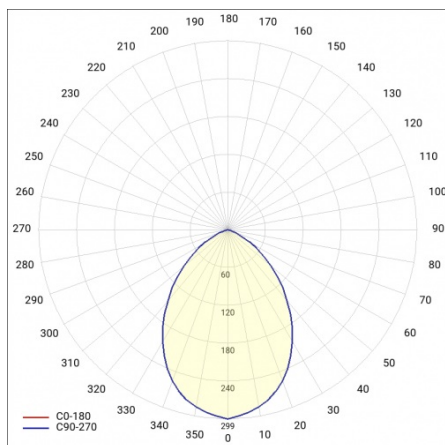

CAPELLA LED PLUS EDGE BOX 320MM 1400LM IP54 830 (15W)

PODROBNÁ PRODUKTOVÁ KARTA

TABULKA TECHNICKÝCH PARAMETRŮ

Nominální výkon [W]:	15	Barva difuzoru:	bílý
Zdroj světla:	LED modul	Materiál optiky:	PMMA
Teplota barvy [K]:	3000	Optika:	objektiv
Světelný tok svítidla [lm]:	1400	Materiál karoserie:	ABS
Jmenovitý výkon svítidla [W]:	16	Barva těla:	bílý
Jmenovité napájecí napětí [V]:	220-240	Rozměry (V/Š/H/V) [mm]:	320/105
Frekvence [Hz]:	50-60	Instalační rozměry [mm]:	158
Barva EDGE/BOX:	bílý	Odolnost proti nárazu:	IK06
Verze:	OKRAJOVÁ KRABICE	Stupeň těsnosti:	IP54
Světelná účinnost svítidla [lm/W]:	88	Montážní verze:	povrchová montáž
Energetická třída:	F	Provozní teplota [°C]:	od -10 do +35
Třída ochrany:	II	Rozměry jednoho kartonu (V/Š/H) [mm]:	342/342/122
Index podání barev (Ra):	>80	Čistá hmotnost [kg]:	0.850
SDCM:	≤ 3	Záruka [roky]:	5
Účinnost:	0.95	Certifikát CE:	373/2023
Životnost LED L70B50 [h]:	115000	Index:	949494
Úhel osvětlení [°]:	120	EAN:	5905963949494
Přepětová ochrana [kV]:	1	Typ kategorie:	plafondy
Materiál difuzoru:	PC	Produktová řada:	Plus
Typ difuzoru:	OPÁL	Rozsah napětí AC [V]:	220 - 240
		UGR (4H8H):	17,5-25,2
		Typ vyzářování:	Lambertian
		Rozměry kartonu (V/Š/H) [mm]:	794/1194/982
		Třída ETIM:	EC002892
		Fotobiologická bezpečnost:	riziková skupina 1 (nízké riziko)
		Manuál:	Download PDF
		Přikl. LDT:	Download

SVĚTELNÁ KŘIVKA

Datum vytvoření karty: 17 únor 2025

Výrobce si vyhrazuje právo na změny v průběhu zdokonalování výrobku a na konstrukční změny nebo modernizaci prezentovaného výrobku. Svítidlo splňuje požadavky směrnice EU ROHS 2001/65/EU. Produktový list není obchodní nabídkou. *Tolerance parametrů je +/- 10%.

Tento produkt podléhá pravidlům recyklace elektrické a elektronické zařízení

Certifikát CE - č.: 373/2023

Lena Lighting S.A.
ul. Kórnicka 52, 63-000 Środa Wielkopolska
tel. +48 61 28 60 333 (Pn-Pt, 8-16), e-mail: hello@lenalighting.pl, www.lenalighting.pl