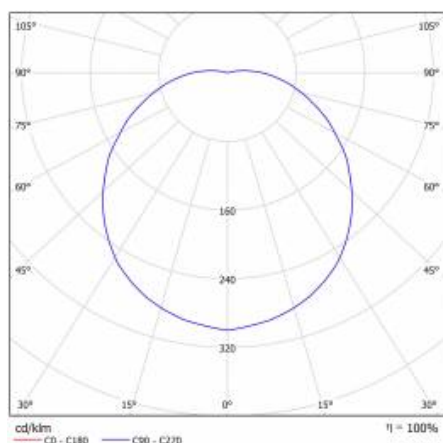

CAPELLA LED PLUS EDGE BOX 320MM 1020LM IP54 RCR 840 (11W)

PODROBNÁ PRODUKTOVÁ KARTA

TABULKA TECHNICKÝCH PARAMETRŮ

Zdroj světla:	LED modul	Rozměry (V/Š/H/V) [mm]:	320/105
Nominální výkon [W]:	11	Instalační rozměry [mm]:	158
Jmenovitý výkon svítidla [W]:	11.90	Odolnost proti nárazu:	IK06
Jmenovité napájecí napětí [V]:	220-240	Stupeň těsnosti:	IP54
Frekvence [Hz]:	50-60	Montážní verze:	povrchová montáž
Světelný tok svítidla [lm]:	1020	Provozní teplota [°C]:	od -10 do +35
Světelná účinnost svítidla [lm/W]:	86	Rádiový detektor pohybu:	ano
Energetická třída:	F	Rozměry jednoho kartonu (V/Š/H) [mm]:	342/342/122
Třída ochrany:	II	Čistá hmotnost [kg]:	0.880
Teplota barvy [K]:	4000	Záruka [roky]:	5
Index podání barev (Ra):	>80	Certifikát CE:	373/2023
SDCM:	≤ 3	Index:	949166
Účinnost:	0.92	EAN:	5905963949166
Maximální zatížení (RCR) [W]:	300	Typ kategorie:	plafondy
Životnost LED L70B50 [h]:	122000	Verze:	OKRAJOVÁ KRABICE
Úhel osvětlení [°]:	120	Produktová řada:	Plus
Přepětová ochrana [kV]:	1	Rozsah napětí AC [V]:	220 - 240
Materiál difuzoru:	PC	UGR (4H8H):	16,1-24,2
Typ difuzoru:	OPÁL	Typ vyzařování:	Lambertian
Barva difuzoru:	bílý	Rozměry kartonu (V/Š/H) [mm]:	794/1194/982
Materiál optiky:	PMMA	Fotobiologická bezpečnost:	riziková skupina 1 (nízké riziko)
Optika:	objektiv	Barva EDGE/BOX:	bílý
Materiál karoserie:	ABS	Manuál:	Download PDF
Barva těla:	bílý		

SVĚTELNÁ KŘIVKA

Datum vytvoření karty: 16 leden 2024

Výrobce si vyhrazuje právo na změny v průběhu zdokonalování výrobku a na konstrukční změny nebo modernizaci prezentovaného výrobku. Svítidlo splňuje požadavky směrnice EU ROHS 2001/65/EU. Produktový list není obchodní nabídkou. *Tolerance parametrů je +/- 10%.

Tento produkt podléhá pravidlům recyklace elektrické a elektronické zařízení

Certifikát CE - č.: 373/2023

Lena Lighting S.A.
ul. Kórnicka 52, 63-000 Środa Wielkopolska
tel. +48 61 28 60 333 (Pn-Pt, 8-16), e-mail: hello@lenalighting.pl, www.lenalighting.pl

Boční 2/2