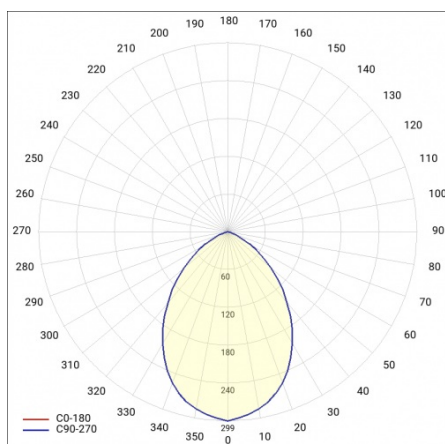

CAPELLA LED PLUS EDGE BOX 320MM 1020LM IP54 RCR 840 (11W)

PODROBNÁ PRODUKTOVÁ KARTA

TABULKA TECHNICKÝCH PARAMETRŮ

Nominální výkon [W]:	11	Typ difuzoru:	OPÁL
Zdroj světla:	LED modul	Barva difuzoru:	bílý
Teplota barvy [K]:	4000	Materiál optiky:	PMMA
Světelný tok svítidla [lm]:	1020	Optika:	objektiv
Jmenovitý výkon svítidla [W]:	11.90	Materiál karoserie:	ABS
Jmenovité napájecí napětí [V]:	220-240	Barva těla:	bílý
Frekvence [Hz]:	50-60	Rozměry (V/Š/H/V) [mm]:	320/105
Barva EDGE/BOX:	bílý	Instalační rozměry [mm]:	158
Verze:	OKRAJOVÁ KRABICE	Odolnost proti nárazu:	IK06
Světelná účinnost svítidla [lm/W]:	86	Stupeň těsnosti:	IP54
Energetická třída:	F	Montážní verze:	povrchová montáž
Rádiový detektor pohybu:	ano	Provozní teplota [°C]:	od -10 do +35
Třída ochrany:	II	Rozměry jednoho kartonu (V/Š/H) [mm]:	342/342/122
Index podání barev (Ra):	>80	Čistá hmotnost [kg]:	0.880
SDCM:	≤ 3	Záruka [roky]:	5
Účinník:	0.92	Certifikát CE:	373/2023
Maximální zatížení (RCR) [W]:	300	Index:	949166
Životnost LED L70B50 [h]:	122000	EAN:	5905963949166
Úhel osvětlení [°]:	120	Typ kategorie:	plafondy
Přepětová ochrana [kV]:	1	Produktová řada:	Plus
Materiál difuzoru:	PC	Rozsah napětí AC [V]:	220 - 240
		UGR (4H8H):	16,1-24,2
		Typ vyzářování:	Lambertian
		Rozměry kartonu (V/Š/H) [mm]:	794/1194/982
		Fotobiologická bezpečnost:	riziková skupina 1 (nízké riziko)
		Manuál:	Download PDF
		Plík LDT:	Download

SVĚTELNÁ KŘIVKA

Datum vytvoření karty: 17 únor 2025

Výrobce si vyhrazuje právo na změny v průběhu zdokonalování výrobku a na konstrukční změny nebo modernizaci prezentovaného výrobku. Svítidlo splňuje požadavky směrnice EU ROHS 2001/65/EU. Produktový list není obchodní nabídkou. *Tolerance parametrů je +/- 10%.

Tento produkt podléhá pravidlům recyklace elektrické a elektronické zařízení

Certifikát CE - č.: 373/2023

Lena Lighting S.A.
ul. Kórnicka 52, 63-000 Środa Wielkopolska
tel. +48 61 28 60 333 (Pn-Pt, 8-16), e-mail: hello@lenalighting.pl, www.lenalighting.pl