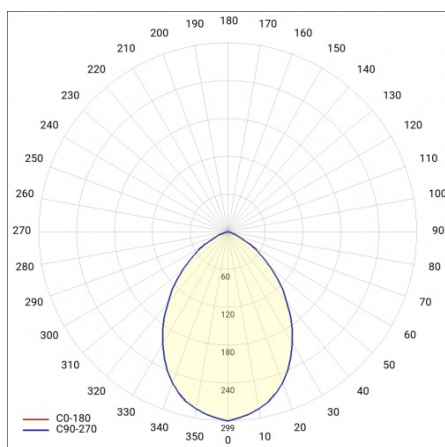

CAPELLA LED PLUS EDGE BOX 320MM 1020LM IP54 PIR 840 (11W)

PODROBNÁ PRODUKTOVÁ KARTA

TABULKA TECHNICKÝCH PARAMETRŮ

Nominální výkon [W]:	11	Barva difuzoru:	bílý
Zdroj světla:	LED modul	Materiál optiky:	PMMA
Teplota barvy [K]:	4000	Optika:	objektiv
Světelný tok svítidla [lm]:	1020	Materiál karoserie:	ABS
Jmenovitý výkon svítidla [W]:	11.90	Barva těla:	bílý
Jmenovité napájecí napětí [V]:	220-240	Rozměry (V/Š/H/V) [mm]:	320/105
Frekvence [Hz]:	50-60	Instalační rozměry [mm]:	158
Barva EDGE/BOX:	bílý	Odolnost proti nárazu:	IK06
Verze:	OKRAJOVÁ KRABICE	Stupeň těsnosti:	IP54
Světelná účinnost svítidla [lm/W]:	86	Montážní verze:	povrchová montáž
PIR:	ano	Provozní teplota [°C]:	od -10 do +35
Energetická třída:	F	Rozměry jednoho kartonu (V/Š/H) [mm]:	342/342/122
Třída ochrany:	II	Čistá hmotnost [kg]:	0.850
Index podání barev (Ra):	>80	Záruka [roky]:	5
SDCM:	≤ 3	Certifikát CE:	373/2023
Účinnost:	0.92	Index:	948824
Životnost LED L70B50 [h]:	122000	EAN:	5905963948824
Úhel osvětlení [°]:	120	Typ kategorie:	plafondy
Přepětová ochrana [kV]:	1	Produktová řada:	Plus
Materiál difuzoru:	PC	Rozsah napětí AC [V]:	220 - 240
Typ difuzoru:	OPÁL	UGR (4H8H):	16,1-24,2
		Typ vyzářování:	Lambertian
		Rozměry kartonu (V/Š/H) [mm]:	794/1194/982
		Fotobiologická bezpečnost:	riziková skupina 1 (nízké riziko)
		Manuál:	Download PDF
		Plik LDT:	Download

SVĚTELNÁ KŘIVKA

Datum vytvoření karty: 17 únor 2025

Výrobce si vyhrazuje právo na změny v průběhu zdokonalování výrobku a na konstrukční změny nebo modernizaci prezentovaného výrobku. Svítidlo splňuje požadavky směrnice EU ROHS 2001/65/EU. Produktový list není obchodní nabídkou. *Tolerance parametrů je +/- 10%.

Tento produkt podléhá pravidlům recyklace elektrické a elektronické zařízení

Certifikát CE - č.: 373/2023

Lena Lighting S.A.
ul. Kórnicka 52, 63-000 Środa Wielkopolska
tel. +48 61 28 60 333 (Pn-Pt, 8-16), e-mail: hello@lenalighting.pl, www.lenalighting.pl