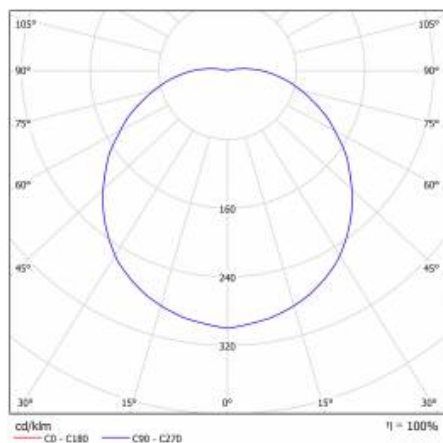

CAPELLA LED PLUS EDGE BOX 320MM 1020LM IP54 PIR 840 (11W)

PODROBNÁ PRODUKTOVÁ KARTA

TABULKA TECHNICKÝCH PARAMETRŮ

Zdroj světla:	LED modul	Rozměry (V/Š/H/V) [mm]:	320/105
Nominální výkon [W]:	11	Instalační rozměry [mm]:	158
Jmenovitý výkon svítidla [W]:	11.90	Odolnost proti nárazu:	IK06
Jmenovité napájecí napětí [V]:	220-240	Stupeň těsnosti:	IP54
Frekvence [Hz]:	50-60	Montážní verze:	povrchová montáž
Světelný tok svítidla [lm]:	1020	Provozní teplota [°C]:	od -10 do +35
Světelná účinnost svítidla [lm/W]:	86	PIR:	ano
Energetická třída:	F	Rozměry jednoho kartonu (V/Š/H) [mm]:	342/342/122
Třída ochrany:	II	Čistá hmotnost [kg]:	0.850
Teplota barvy [K]:	4000	Záruka [roky]:	5
Index podání barev (Ra):	>80	Certifikát CE:	373/2023
SDCM:	≤ 3	Index:	948824
Účinnost:	0.92	EAN:	5905963948824
Životnost LED L70B50 [h]:	122000	Typ kategorie:	plafondy
Úhel osvětlení [°]:	120	Verze:	OKRAJOVÁ KRABICE
Přepětová ochrana [kV].:	1	Produktová řada:	Plus
Materiál difuzoru:	PC	Rozsah napětí AC [V]:	220 - 240
Typ difuzoru:	OPÁL	UGR (4H8H):	16,1-24,2
Barva difuzoru:	bílý	Typ vyzářování:	Lambertian
Materiál optiky:	PMMA	Rozměry kartonu (V/Š/H) [mm]:	794/1194/982
Optika:	objektiv	Fotobiologická bezpečnost:	riziková skupina 1 (nízké riziko)
Materiál karoserie:	ABS	Barva EDGE/BOX:	bílý
Barva těla:	bílý	Manuál:	Download PDF

SVĚTELNÁ KŘIVKA

Datum vytvoření karty: 16 leden 2024

Výrobce si vyhrazuje právo na změny v průběhu zdokonalování výrobku a na konstrukční změny nebo modernizaci prezentovaného výrobku. Svítidlo splňuje požadavky směrnice EU ROHS 2001/65/EU. Produktový list není obchodní nabídkou. *Tolerance parametrů je +/- 10%.

Tento produkt podléhá pravidlům recyklace elektrické a elektronické zařízení

Certifikát CE - č.: 373/2023

Lena Lighting S.A.
ul. Kórnicka 52, 63-000 Środa Wielkopolska
tel. +48 61 28 60 333 (Pn-Pt, 8-16), e-mail: hello@lenalighting.pl, www.lenalighting.pl