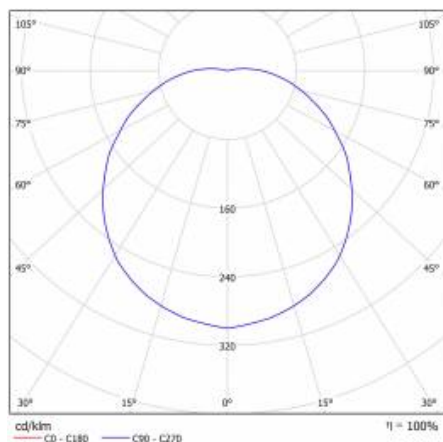

CAPELLA LED PLUS EDGE BOX 320MM 1020LM IP54 840 (11W)

PODROBNÁ PRODUKTOVÁ KARTA

TABULKA TECHNICKÝCH PARAMETRŮ

Nominální výkon [W]:	11	Barva difuzoru:	bílý
Zdroj světla:	LED modul	Materiál optiky:	PMMA
Teplota barvy [K]:	4000	Optika:	objektiv
Světelný tok svítidla [lm]:	1020	Materiál karoserie:	ABS
Jmenovitý výkon svítidla [W]:	11.90	Barva těla:	bílý
Jmenovité napájecí napětí [V]:	220-240	Rozměry (V/Š/H/V) [mm]:	320/105
Frekvence [Hz]:	50-60	Instalační rozměry [mm]:	158
Barva EDGE/BOX:	bílý	Odolnost proti nárazu:	IK06
Verze:	OKRAJOVÁ KRABICE	Stupeň těsnosti:	IP54
Světelná účinnost svítidla [lm/W]:	86	Montážní verze:	povrchová montáž
Energetická třída:	F	Provozní teplota [°C]:	od -10 do +35
Třída ochrany:	II	Rozměry jednoho kartonu (V/Š/H) [mm]:	342/342/122
Index podání barev (Ra):	>80	Čistá hmotnost [kg]:	0.830
SDCM:	≤ 3	Záruka [roky]:	5
Účinek:	0.92	Certifikát CE:	373/2023
Životnost LED L70B50 [h]:	122000	Index:	949128
Úhel osvětlení [°]:	120	EAN:	5905963949128
Přepětová ochrana [kV]:	1	Typ kategorie:	plafondy
Materiál difuzoru:	PC	Produktová řada:	Plus
Typ difuzoru:	OPÁL	Rozsah napětí AC [V]:	220 - 240
		UGR (4H8H):	16,1-24,2
		Typ vyzářování:	Lambertian
		Rozměry kartonu (V/Š/H) [mm]:	794/1194/982
		Třída ETIM:	EC002892
		Fotobiologická bezpečnost:	riziková skupina 1 (nízké riziko)
		Manuál:	Download PDF

SVĚTELNÁ KŘIVKA

Datum vytvoření karty: 17 únor 2025

Výrobce si vyhrazuje právo na změny v průběhu zdokonalování výrobku a na konstrukční změny nebo modernizaci prezentovaného výrobku. Svítidlo splňuje požadavky směrnice EU ROHS 2001/65/EU. Produktový list není obchodní nabídkou. *Tolerance parametrů je +/- 10%.

Tento produkt podléhá pravidlům recyklace elektrické a elektronické zařízení

Certifikát CE - č.: 373/2023

Lena Lighting S.A.
ul. Kórnicka 52, 63-000 Środa Wielkopolska
tel. +48 61 28 60 333 (Pn-Pt, 8-16), e-mail: hello@lenalighting.pl, www.lenalighting.pl