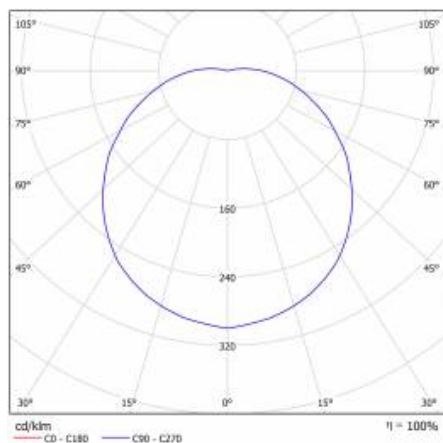

CAPELLA LED PLUS EDGE BOX 320MM 1020LM IP54 840 (11W)

PODROBNÁ PRODUKTOVÁ KARTA

TABULKA TECHNICKÝCH PARAMETRŮ

Zdroj světla:	LED modul	Rozměry (V/Š/H/V) [mm]:	320/105
Nominální výkon [W]:	11	Instalační rozměry [mm]:	158
Jmenovitý výkon svítidla [W]:	11.90	Odolnost proti nárazu:	IK06
Jmenovité napájecí napětí [V]:	220-240	Stupeň těsnosti:	IP54
Frekvence [Hz]:	50-60	Montážní verze:	povrchová montáž
Světelný tok svítidla [lm]:	1020	Provozní teplota [°C]:	od -10 do +35
Světelná účinnost svítidla [lm/W]:	86	Rozměry jednoho kartonu (V/Š/H) [mm]:	342/342/122
Energetická třída:	F	Čistá hmotnost [kg]:	0.830
Třída ochrany:	II	Záruka [roky]:	5
Teplota barvy [K]:	4000	Certifikát CE:	373/2023
Index podání barev (Ra):	>80	Index:	949128
SDCM:	≤ 3	EAN:	5905963949128
Účinnost:	0.92	Typ kategorie:	plafondy
Životnost LED L70B50 [h]:	122000	Verze:	OKRAJOVÁ KRABICE
Úhel osvětlení [°]:	120	Produktová řada:	Plus
Přepětová ochrana [kV]:	1	Rozsah napětí AC [V]:	220 - 240
Materiál difuzoru:	PC	UGR (4H8H):	16,1-24,2
Typ difuzoru:	OPÁL	Typ vyzářování:	Lambertian
Barva difuzoru:	bílý	Rozměry kartonu (V/Š/H) [mm]:	794/1194/982
Materiál optiky:	PMMA	Třída ETIM:	EC002892
Optika:	objektiv	Fotobiologická bezpečnost:	riziková skupina 1 (nízké riziko)
Materiál karoserie:	ABS	Barva EDGE/BOX:	bílý
Barva těla:	bílý	Manuál:	Download PDF

SVĚTELNÁ KŘIVKA

Datum vytvoření karty: 16 leden 2024

Výrobce si vyhrazuje právo na změny v průběhu zdokonalování výrobku a na konstrukční změny nebo modernizaci prezentovaného výrobku. Svítidlo splňuje požadavky směrnice EU ROHS 2001/65/EU. Produktový list není obchodní nabídkou. *Tolerance parametrů je +/- 10%.

Tento produkt podléhá pravidlům recyklace elektrické a elektronické zařízení

Certifikát CE - č.: 373/2023

Lena Lighting S.A.
ul. Kórnicka 52, 63-000 Środa Wielkopolska
tel. +48 61 28 60 333 (Pn-Pt, 8-16), e-mail: hello@lenalighting.pl, www.lenalighting.pl