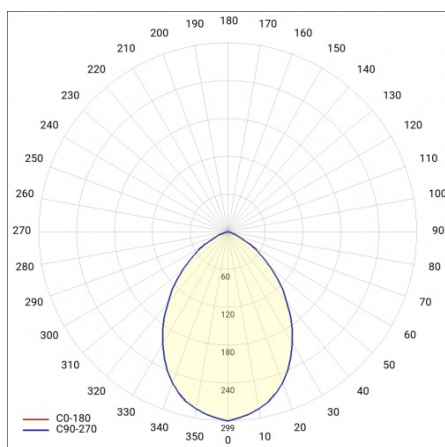

PODROBNÁ PRODUKTOVÁ KARTA

TABULKA TECHNICKÝCH PARAMETRŮ

Nominální výkon [W]:	15	Barva difuzoru:	bílý
Zdroj světla:	LED modul	Materiál optiky:	PMMA
Teplota barvy [K]:	4000	Optika:	objektiv
Světelný tok svítidla [lm]:	1500	Materiál karoserie:	ABS
Jmenovitý výkon svítidla [W]:	16	Barva těla:	bílý
Jmenovité napájecí napětí [V]:	220-240	Rozměry (V/Š/H/V) [mm]:	320/105
Frekvence [Hz]:	50-60	Instalační rozměry [mm]:	158
Barva EDGE/BOX:	bílý	Odolnost proti nárazu:	IK06
Verze:	OKRAJOVÁ KRABICE	Stupeň těsnosti:	IP54
Světelná účinnost svítidla [lm/W]:	94	Montážní verze:	povrchová montáž
Energetická třída:	E	Provozní teplota [°C]:	od -10 do +35
Rádiový detektor pohybu:	ano	Rozměry jednoho kartonu (V/Š/H) [mm]:	342/342/122
Třída ochrany:	II	Čistá hmotnost [kg]:	0.875
Master/slave:	otrok/tm	Záruka [roky]:	5
Index podání barev (Ra):	>80	Certifikát CE:	373/2023
SDCM:	≤ 3	Index:	948510
Účinnost:	0.94	EAN:	5905963948510
Životnost LED L70B50 [h]:	115000	Typ kategorie:	plafondy
Úhel osvětlení [°]:	120	Produktová řada:	Plus
Přepětová ochrana [kV]:	1	Rozsah napětí AC [V]:	220 - 240
Materiál difuzoru:	PC	UGR (4H8H):	17,5-25,2
Typ difuzoru:	OPÁL	Typ vyzářování:	Lambertian
		Rozměry kartonu (V/Š/H) [mm]:	794/1194/982
		Fotobiologická bezpečnost:	riziková skupina 1 (nízké riziko)
		Manuál:	Download PDF
		Plik LDT:	Download

SVĚTELNÁ KŘIVKA

Datum vytvoření karty: 17 únor 2025

Výrobce si vyhrazuje právo na změny v průběhu zdokonalování výrobku a na konstrukční změny nebo modernizaci prezentovaného výrobku. Svítidlo splňuje požadavky směrnice EU ROHS 2001/65/EU. Produktový list není obchodní nabídkou. *Tolerance parametrů je +/- 10%.

Tento produkt podléhá pravidlům recyklace elektrické a elektronické zařízení

Certifikát CE - č.: 373/2023

Lena Lighting S.A.
ul. Kórnicka 52, 63-000 Środa Wielkopolska
tel. +48 61 28 60 333 (Pn-Pt, 8-16), e-mail: hello@lenalighting.pl, www.lenalighting.pl