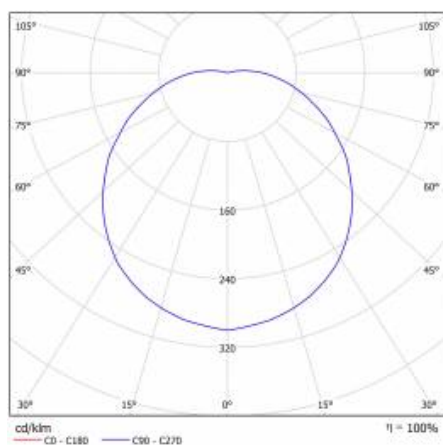

CAPELLA LED PLUS EDGE BOX 1500LM 840 IP54 RCR SLAVE/DIM BIAŁY (15W) 320MM

PODROBNÁ PRODUKTOVÁ KARTA

TABULKA TECHNICKÝCH PARAMETRŮ

Zdroj světla:	LED modul	Instalační rozměry [mm]:	158
Nominální výkon [W]:	15	Odolnost proti nárazu:	IK06
Jmenovitý výkon svítidla [W]:	16	Stupeň těsnosti:	IP54
Jmenovité napájecí napětí [V]:	220-240	Montážní verze:	povrchová montáž
Frekvence [Hz]:	50-60	Provozní teplota [°C]:	od -10 do +35
Světelný tok svítidla [lm]:	1500	Rádiový detektor pohybu:	ano
Světelná účinnost svítidla [lm/W]:	94	Master/slave:	otrok/tm
Energetická třída:	E	Rozměry jednoho kartonu (V/Š/H) [mm]:	342/342/122
Třída ochrany:	II	Čistá hmotnost [kg]:	0.875
Teplota barvy [K]:	4000	Záruka [roky]:	5
Index podání barev (Ra):	>80	Certifikát CE:	373/2023
SDCM:	≤ 3	Index:	948510
Účinnost:	0.94	EAN:	5905963948510
Životnost LED L70B50 [h]:	115000	Typ kategorie:	plafondy
Úhel osvětlení [°]:	120	Verze:	OKRAJOVÁ KRABICE
Přepětová ochrana [kV]:	1	Produktová řada:	Plus
Materiál difuzoru:	PC	Rozsah napětí AC [V]:	220 - 240
Typ difuzoru:	OPÁL	UGR (4H8H):	17,5-25,2
Barva difuzoru:	bílý	Typ vyzářování:	Lambertian
Materiál optiky:	PMMA	Rozměry kartonu (V/Š/H) [mm]:	794/1194/982
Optika:	objektiv	Fotobiologická bezpečnost:	riziková skupina 1 (nízké riziko)
Materiál karoserie:	ABS	Barva EDGE/BOX:	bílý
Barva těla:	bílý	Manuál:	Download PDF
Rozměry (V/Š/H/V) [mm]:	320/105		

SVĚTELNÁ KŘIVKA

Datum vytvoření karty: 16 leden 2024

Výrobce si vyhrazuje právo na změny v průběhu zdokonalování výrobku a na konstrukční změny nebo modernizaci prezentovaného výrobku. Svítidlo splňuje požadavky směrnice EU ROHS 2001/65/EU. Produktový list není obchodní nabídkou. *Tolerance parametrů je +/- 10%.

Tento produkt podléhá pravidlům recyklace elektrické a elektronické zařízení

Certifikát CE - č.: 373/2023

Lena Lighting S.A.
ul. Kórnicka 52, 63-000 Środa Wielkopolska
tel. +48 61 28 60 333 (Pn-Pt, 8-16), e-mail: hello@lenalighting.pl, www.lenalighting.pl