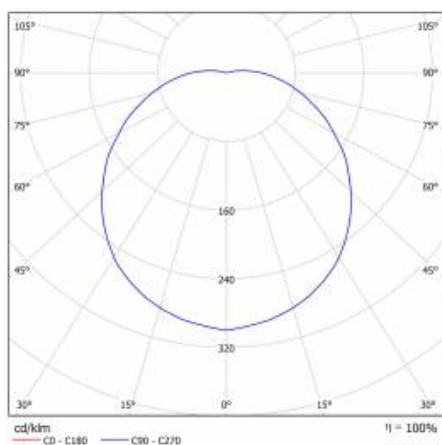

CAPELLA LED PLUS EDGE BOX 1500LM 840 IP54 RCR MASTER BIAŁY (15W) 320MM

PODROBNÁ PRODUKTOVÁ KARTA

TABULKA TECHNICKÝCH PARAMETRŮ

Zdroj světla:	LED modul	Instalační rozměry [mm]:	158
Nominální výkon [W]:	15	Odolnost proti nárazu:	IK06
Jmenovitý výkon svítidla [W]:	16	Stupeň těsnosti:	IP54
Jmenovité napájecí napětí [V]:	220-240	Montážní verze:	povrchová montáž
Frekvence [Hz]:	50-60	Provozní teplota [°C]:	od -10 do +35
Světelný tok svítidla [lm]:	1500	Rádiový detektor pohybu:	ano
Světelná účinnost svítidla [lm/W]:	94	Master/slave:	mistr
Energetická třída:	E	Rozměry jednoho kartonu (V/Š/H) [mm]:	342/342/122
Třída ochrany:	II	Čistá hmotnost [kg]:	0.915
Teplota barvy [K]:	4000	Záruka [roky]:	5
Index podání barev (Ra):	>80	Certifikát CE:	373/2023
SDCM:	≤ 3	Index:	948671
Účinnost:	0.94	EAN:	5905963948671
Životnost LED L70B50 [h]:	115000	Typ kategorie:	plafondy
Úhel osvětlení [°]:	120	Verze:	OKRAJOVÁ KRABICE
Přepětová ochrana [kV]:	1	Produktová řada:	Plus
Materiál difuzoru:	PC	Rozsah napětí AC [V]:	220 - 240
Typ difuzoru:	OPÁL	UGR (4H8H):	17,5-25,2
Barva difuzoru:	bílý	Typ vyzářování:	Lambertian
Materiál optiky:	PMMA	Rozměry kartonu (V/Š/H) [mm]:	794/1194/982
Optika:	objektiv	Fotobiologická bezpečnost:	riziková skupina 1 (nízké riziko)
Materiál karoserie:	ABS	Barva EDGE/BOX:	bílý
Barva těla:	bílý	Manuál:	Download PDF
Rozměry (V/Š/H/V) [mm]:	320/105		

SVĚTELNÁ KŘIVKA

Datum vytvoření karty: 16 leden 2024

Výrobce si vyhrazuje právo na změny v průběhu zdokonalování výrobku a na konstrukční změny nebo modernizaci prezentovaného výrobku. Svítidlo splňuje požadavky směrnice EU ROHS 2001/65/EU. Produktový list není obchodní nabídkou. *Tolerance parametrů je +/- 10%.

Tento produkt podléhá pravidlům recyklace elektrické a elektronické zařízení

Certifikát CE - č.: 373/2023

Lena Lighting S.A.
ul. Kórnicka 52, 63-000 Środa Wielkopolska
tel. +48 61 28 60 333 (Pn-Pt, 8-16), e-mail: hello@lenalighting.pl, www.lenalighting.pl