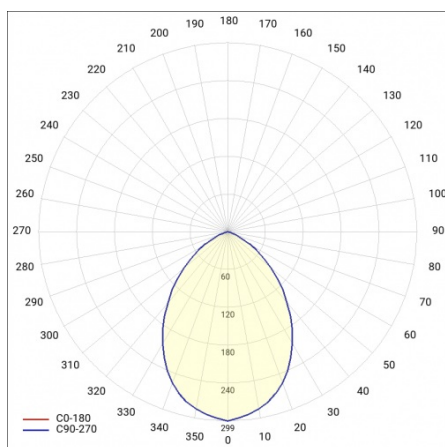

SVĚTELNÁ KŘIVKA

Datum vytvoření karty: 17 únor 2025

Výrobce si vyhrazuje právo na změny v průběhu zdokonalování výrobku a na konstrukční změny nebo modernizaci prezentovaného výrobku. Svítidlo splňuje požadavky směrnice EU ROHS 2001/65/EU. Produktový list není obchodní nabídkou. *Tolerance parametrů je +/- 10%.