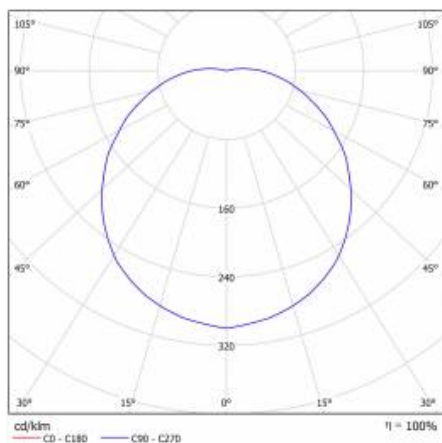

CAPELLA LED PLUS EDGE BOX 1500LM 840 IP54 DALI RCR CORRIDOR BIAŁY (15W) 320MM

PODROBNÁ PRODUKTOVÁ KARTA

TABULKA TECHNICKÝCH PARAMETRŮ

Zdroj světla:	LED modul	Instalační rozměry [mm]:	158
Nominální výkon [W]:	15	Odolnost proti nárazu:	IK06
Jmenovitý výkon svítidla [W]:	16	Stupeň těsnosti:	IP54
Jmenovité napájecí napětí [V]:	220-240	Montážní verze:	povrchová montáž
Frekvence [Hz]:	50-60	Provozní teplota [°C]:	od -10 do +35
Světelný tok svítidla [lm]:	1500	Funkce koridor:	ano
Světelná účinnost svítidla [lm/W]:	94	Rádiový detektor pohybu:	ano
Energetická třída:	E	DIMM DALI:	ano
Třída ochrany:	II	Rozměry jednoho kartonu (V/Š/H) [mm]:	342/342/122
Teplota barvy [K]:	4000	Čistá hmotnost [kg]:	0.950
Index podání barev (Ra):	>80	Záruka [roky]:	5
SDCM:	≤ 3	Certifikát CE:	373/2023
Účinnost:	0.94	Index:	949579
Životnost LED L70B50 [h]:	115000	EAN:	5905963949579
Úhel osvětlení [°]:	120	Typ kategorie:	plafondy
Přepětová ochrana [kV]:	1	Verze:	OKRAJOVÁ KRABICE
Materiál difuzoru:	PC	Produktová řada:	Plus
Typ difuzoru:	OPÁL	Rozsah napětí AC [V]:	220 - 240
Barva difuzoru:	bílý	UGR (4H8H):	17,5-25,2
Materiál optiky:	PMMA	Typ vyzařování:	Lambertian
Optika:	objektiv	Rozměry kartonu (V/Š/H) [mm]:	794/1194/982
Materiál karoserie:	ABS	Fotobiologická bezpečnost:	riziková skupina 1 (nízké riziko)
Barva těla:	bílý	Barva EDGE/BOX:	bílý
Rozměry (V/Š/H/V) [mm]:	320/105	Manuál:	Download PDF

SVĚTELNÁ KŘIVKA

Datum vytvoření karty: 16 leden 2024

Výrobce si vyhrazuje právo na změny v průběhu zdokonalování výrobku a na konstrukční změny nebo modernizaci prezentovaného výrobku. Svítidlo splňuje požadavky směrnice EU ROHS 2001/65/EU. Produktový list není obchodní nabídkou. *Tolerance parametrů je +/- 10%.

Tento produkt podléhá pravidlům recyklace elektrické a elektronické zařízení

Certifikát CE - č.: 373/2023

Lena Lighting S.A.
ul. Kórnicka 52, 63-000 Środa Wielkopolska
tel. +48 61 28 60 333 (Pn-Pt, 8-16), e-mail: hello@lenalighting.pl, www.lenalighting.pl