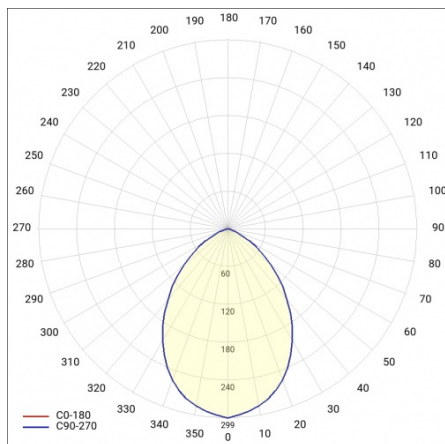

CAPELLA LED PLUS EDGE BOX 1500LM 840 IP54 DALI BIAŁY (15W) 320MM

PODROBNÁ PRODUKTOVÁ KARTA

TABULKA TECHNICKÝCH PARAMETRŮ

Nominální výkon [W]:	15
Zdroj světla:	LED modul
Teplota barvy [K]:	4000
Světelný tok svítidla [lm]:	1500
Jmenovitý výkon svítidla [W]:	16
Jmenovité napájecí napětí [V]:	220-240
Frekvence [Hz]:	50-60
Barva EDGE/BOX:	bílý
Verze:	OKRAJOVÁ KRABICE
Světelná účinnost svítidla [lm/W]:	94
Energetická třída:	E
Třída ochrany:	II
Index podání barev (Ra):	>80
DIMM DALI:	ano
SDCM:	≤ 3
Účinnost:	0.94
Životnost LED L70B50 [h]:	115000
Úhel osvětlení [°]:	120
Přepětová ochrana [kV]:	1
Materiál difuzoru:	PC
Typ difuzoru:	OPÁL

Barva difuzoru:	bílý
Materiál optiky:	PMMA
Optika:	objektiv
Materiál karoserie:	ABS
Barva těla:	bílý
Rozměry (V/Š/H/V) [mm]:	320/105
Instalační rozměry [mm]:	158
Odolnost proti nárazu:	IK06
Stupeň těsnosti:	IP54
Montážní verze:	povrchová montáž
Provozní teplota [°C]:	od -10 do +35
Rozměry jednoho kartonu (V/Š/H) [mm]:	342/342/122
Čistá hmotnost [kg]:	0.870
Záruka [roky]:	5
Certifikát CE:	373/2023
Index:	949456
EAN:	5905963949456
Typ kategorie:	plafondy
Produktová řada:	Plus
Rozsah napětí AC [V]:	220 - 240
UGR (4H8H):	17,5-25,2
Typ vyzářování:	Lambertian
Rozměry kartonu (V/Š/H) [mm]:	794/1194/982
Fotobiologická bezpečnost:	riziková skupina 1 (nízké riziko)
Manuál:	Download PDF
Plik LDT:	Download

SVĚTELNÁ KŘIVKA

Datum vytvoření karty: 17 únor 2025

Výrobce si vyhrazuje právo na změny v průběhu zdokonalování výrobku a na konstrukční změny nebo modernizaci prezentovaného výrobku. Svítidlo splňuje požadavky směrnice EU ROHS 2001/65/EU. Produktový list není obchodní nabídkou. *Tolerance parametrů je +/- 10%.

Tento produkt podléhá pravidlům recyklace elektrické a elektronické zařízení

Certifikát CE - č.: 373/2023

Lena Lighting S.A.
ul. Kórnicka 52, 63-000 Środa Wielkopolska
tel. +48 61 28 60 333 (Pn-Pt, 8-16), e-mail: hello@lenalighting.pl, www.lenalighting.pl