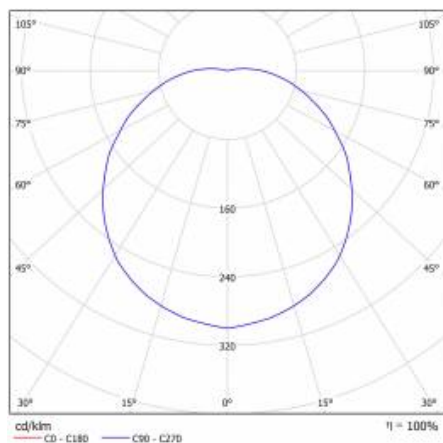

CAPELLA LED PLUS EDGE BOX 1500LM 840 IP54 DALI BIAŁY (15W) 320MM

PODROBNÁ PRODUKTOVÁ KARTA

TABULKA TECHNICKÝCH PARAMETRŮ

Zdroj světla:	LED modul	Rozměry (V/Š/H/V) [mm]:	320/105
Nominální výkon [W]:	15	Instalační rozměry [mm]:	158
Jmenovitý výkon svítidla [W]:	16	Odolnost proti nárazu:	IK06
Jmenovité napájecí napětí [V]:	220-240	Stupeň těsnosti:	IP54
Frekvence [Hz]:	50-60	Montážní verze:	povrchová montáž
Světelný tok svítidla [lm]:	1500	Provozní teplota [°C]:	od -10 do +35
Světelná účinnost svítidla [lm/W]:	94	DIMM DALI:	ano
Energetická třída:	E	Rozměry jednoho kartonu (V/Š/H) [mm]:	342/342/122
Třída ochrany:	II	Čistá hmotnost [kg]:	0.870
Teplota barvy [K]:	4000	Záruka [roky]:	5
Index podání barev (Ra):	>80	Certifikát CE:	373/2023
SDCM:	≤ 3	Index:	949456
Účinnost:	0.94	EAN:	5905963949456
Životnost LED L70B50 [h]:	115000	Typ kategorie:	plafondy
Úhel osvětlení [°]:	120	Verze:	OKRAJOVÁ KRABICE
Přepětová ochrana [kV]:	1	Produktová řada:	Plus
Materiál difuzoru:	PC	Rozsah napětí AC [V]:	220 - 240
Typ difuzoru:	OPÁL	UGR (4H8H):	17,5-25,2
Barva difuzoru:	bílý	Typ vyzářování:	Lambertian
Materiál optiky:	PMMA	Rozměry kartonu (V/Š/H) [mm]:	794/1194/982
Optika:	objektiv	Fotobiologická bezpečnost:	riziková skupina 1 (nízké riziko)
Materiál karoserie:	ABS	Barva EDGE/BOX:	bílý
Barva těla:	bílý	Manuál:	Download PDF

SVĚTELNÁ KŘIVKA

Datum vytvoření karty: 16 leden 2024

Výrobce si vyhrazuje právo na změny v průběhu zdokonalování výrobku a na konstrukční změny nebo modernizaci prezentovaného výrobku. Svítidlo splňuje požadavky směrnice EU ROHS 2001/65/EU. Produktový list není obchodní nabídkou. *Tolerance parametrů je +/- 10%.

Tento produkt podléhá pravidlům recyklace elektrické a elektronické zařízení

Certifikát CE - č.: 373/2023

Lena Lighting S.A.
ul. Kórnicka 52, 63-000 Środa Wielkopolska
tel. +48 61 28 60 333 (Pn-Pt, 8-16), e-mail: hello@lenalighting.pl, www.lenalighting.pl