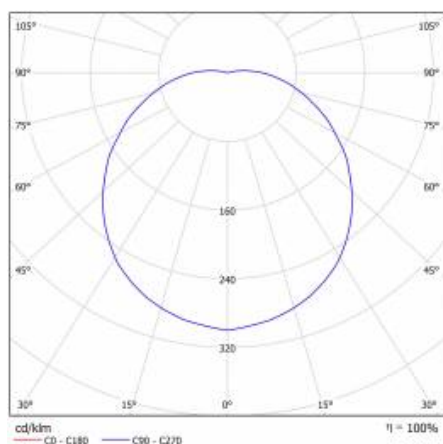

PODROBNA PRODUKTOVA KARTA

TABULKA TECHNICKYCH PARAMETRŮ

Nominální výkon [W]:	15	Barva difuzoru:	bílý
Zdroj světla:	LED modul	Materiál optiky:	PMMA
Teplota barvy [K]:	3000	Optika:	objektiv
Světelný tok svítidla [lm]:	1400	Materiál karoserie:	ABS
Jmenovitý výkon svítidla [W]:	16	Barva těla:	bílý
Jmenovité napájecí napětí [V]:	220-240	Rozměry (V/Š/H/V) [mm]:	320/105
Frekvence [Hz]:	50-60	Instalační rozměry [mm]:	158
Barva EDGE/BOX:	bílý	Odolnost proti nárazu:	IK06
Verze:	OKRAJOVÁ KRABICE	Stupeň těsnosti:	IP54
Světelná účinnost svítidla [lm/W]:	88	Montážní verze:	povrchová montáž
Energetická třída:	F	Provozní teplota [°C]:	od -10 do +35
Rádiový detektor pohybu:	ano	Rozměry jednoho kartonu (V/Š/H) [mm]:	342/342/122
Třída ochrany:	II	Čistá hmotnost [kg]:	0.875
Master/slave:	otrok/tm	Záruka [roky]:	5
Index podání barev (Ra):	>80	Certifikát CE:	373/2023
SDCM:	≤ 3	Index:	948572
Účinnost:	0.95	EAN:	5905963948572
Životnost LED L70B50 [h]:	115000	Typ kategorie:	plafondy
Úhel osvětlení [°]:	120	Produktová řada:	Plus
Přepětová ochrana [kV]:	1	Rozsah napětí AC [V]:	220 - 240
Materiál difuzoru:	PC	UGR (4H8H):	17,5-25,2
Typ difuzoru:	OPÁL	Typ vyzářování:	Lambertian
		Rozměry kartonu (V/Š/H) [mm]:	794/1194/982
		Fotobiologická bezpečnost:	riziková skupina 1 (nízké riziko)
		Manuál:	Download PDF
		Plik LDT:	Download

SVĚTELNÁ KŘIVKA

Datum vytvoření karty: 17 únor 2025

Výrobce si vyhrazuje právo na změny v průběhu zdokonalování výrobku a na konstrukční změny nebo modernizaci prezentovaného výrobku. Svítidlo splňuje požadavky směrnice EU ROHS 2001/65/EU. Produktový list není obchodní nabídkou. *Tolerance parametrů je +/- 10%.

Tento produkt podléhá pravidlům recyklace elektrické a elektronické zařízení

Certifikát CE - č.: 373/2023

Lena Lighting S.A.
ul. Kórnicka 52, 63-000 Środa Wielkopolska
tel. +48 61 28 60 333 (Pn-Pt, 8-16), e-mail: hello@lenalighting.pl, www.lenalighting.pl

Boční 2/2