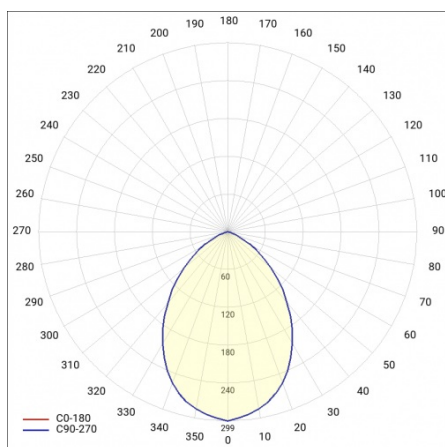

PODROBNÁ PRODUKTOVÁ KARTA

TABULKA TECHNICKÝCH PARAMETRŮ

Nominální výkon [W]:	15	Barva difuzoru:	bílý
Zdroj světla:	LED modul	Materiál optiky:	PMMA
Teplota barvy [K]:	3000	Optika:	objektiv
Světelný tok svítidla [lm]:	1400	Materiál karoserie:	ABS
Jmenovitý výkon svítidla [W]:	16	Barva těla:	bílý
Jmenovité napájecí napětí [V]:	220-240	Rozměry (V/Š/H/V) [mm]:	320/105
Frekvence [Hz]:	50-60	Instalační rozměry [mm]:	158
Barva EDGE/BOX:	bílý	Odolnost proti nárazu:	IK06
Verze:	OKRAJOVÁ KRABICE	Stupeň těsnosti:	IP54
Světelná účinnost svítidla [lm/W]:	88	Montážní verze:	povrchová montáž
Energetická třída:	F	Provozní teplota [°C]:	od -10 do +35
Rádiový detektor pohybu:	ano	Rozměry jednoho kartonu (V/Š/H) [mm]:	342/342/122
Třída ochrany:	II	Čistá hmotnost [kg]:	0.875
Master/slave:	otrok/tm	Záruka [roky]:	5
Index podání barev (Ra):	>80	Certifikát CE:	373/2023
SDCM:	≤ 3	Index:	948572
Účinnost:	0.95	EAN:	5905963948572
Životnost LED L70B50 [h]:	115000	Typ kategorie:	plafondy
Úhel osvětlení [°]:	120	Produktová řada:	Plus
Přepětová ochrana [kV]:	1	Rozsah napětí AC [V]:	220 - 240
Materiál difuzoru:	PC	UGR (4H8H):	17,5-25,2
Typ difuzoru:	OPÁL	Typ vyzářování:	Lambertian
		Rozměry kartonu (V/Š/H) [mm]:	794/1194/982
		Fotobiologická bezpečnost:	riziková skupina 1 (nízké riziko)
		Manuál:	Download PDF
		Plik LDT:	Download

SVĚTELNÁ KŘIVKA

Datum vytvoření karty: 17 únor 2025

Výrobce si vyhrazuje právo na změny v průběhu zdokonalování výrobku a na konstrukční změny nebo modernizaci prezentovaného výrobku. Svítidlo splňuje požadavky směrnice EU ROHS 2001/65/EU. Produktový list není obchodní nabídkou. *Tolerance parametrů je +/- 10%.

Tento produkt podléhá pravidlům recyklace elektrické a elektronické zařízení

Certifikát CE - č.: 373/2023

Lena Lighting S.A.
ul. Kórnicka 52, 63-000 Środa Wielkopolska
tel. +48 61 28 60 333 (Pn-Pt, 8-16), e-mail: hello@lenalighting.pl, www.lenalighting.pl