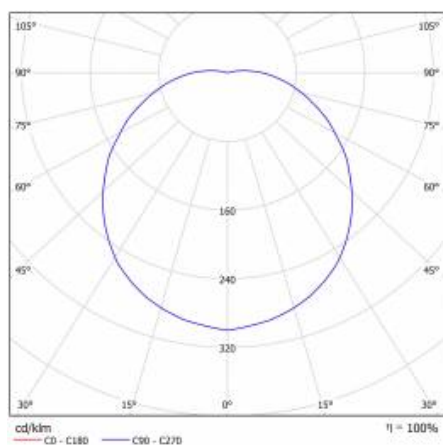

CAPELLA LED PLUS EDGE BOX 1400LM 830 IP54 RCR SLAVE/DIM BIAŁY (15W) 320MM

PODROBNÁ PRODUKTOVÁ KARTA

TABULKA TECHNICKÝCH PARAMETRŮ

Zdroj světla:	LED modul	Instalační rozměry [mm]:	158
Nominální výkon [W]:	15	Odolnost proti nárazu:	IK06
Jmenovitý výkon svítidla [W]:	16	Stupeň těsnosti:	IP54
Jmenovité napájecí napětí [V]:	220-240	Montážní verze:	povrchová montáž
Frekvence [Hz]:	50-60	Provozní teplota [°C]:	od -10 do +35
Světelný tok svítidla [lm]:	1400	Rádiový detektor pohybu:	ano
Světelná účinnost svítidla [lm/W]:	88	Master/slave:	otrok/tm
Energetická třída:	F	Rozměry jednoho kartonu (V/Š/H) [mm]:	342/342/122
Třída ochrany:	II	Čistá hmotnost [kg]:	0.875
Teplota barvy [K]:	3000	Záruka [roky]:	5
Index podání barev (Ra):	>80	Certifikát CE:	373/2023
SDCM:	≤ 3	Index:	948572
Účinnost:	0.95	EAN:	5905963948572
Životnost LED L70B50 [h]:	115000	Typ kategorie:	plafondy
Úhel osvětlení [°]:	120	Verze:	OKRAJOVÁ KRABICE
Přepětová ochrana [kV]:	1	Produktová řada:	Plus
Materiál difuzoru:	PC	Rozsah napětí AC [V]:	220 - 240
Typ difuzoru:	OPÁL	UGR (4H8H):	17,5-25,2
Barva difuzoru:	bílý	Typ vyzářování:	Lambertian
Materiál optiky:	PMMA	Rozměry kartonu (V/Š/H) [mm]:	794/1194/982
Optika:	objektiv	Fotobiologická bezpečnost:	riziková skupina 1 (nízké riziko)
Materiál karoserie:	ABS	Barva EDGE/BOX:	bílý
Barva těla:	bílý	Manuál:	Download PDF
Rozměry (V/Š/H/V) [mm]:	320/105		

SVĚTELNÁ KŘIVKA

Datum vytvoření karty: 16 leden 2024

Výrobce si vyhrazuje právo na změny v průběhu zdokonalování výrobku a na konstrukční změny nebo modernizaci prezentovaného výrobku. Svítidlo splňuje požadavky směrnice EU ROHS 2001/65/EU. Produktový list není obchodní nabídkou. *Tolerance parametrů je +/- 10%.

Tento produkt podléhá pravidlům recyklace elektrické a elektronické zařízení

Certifikát CE - č.: 373/2023

Lena Lighting S.A.
ul. Kórnicka 52, 63-000 Środa Wielkopolska
tel. +48 61 28 60 333 (Pn-Pt, 8-16), e-mail: hello@lenalighting.pl, www.lenalighting.pl