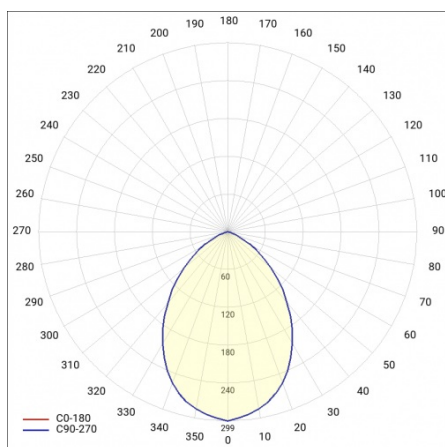

PODROBNA PRODUKTOVA KARTA

TABULKA TECHNICKECH PARAMETRU

Nominální výkon [W]:	15	Barva difuzoru:	bílý
Zdroj světla:	LED modul	Materiál optiky:	PMMA
Teplota barvy [K]:	3000	Optika:	objektiv
Světelný tok svítidla [lm]:	1400	Materiál karoserie:	ABS
Jmenovitý výkon svítidla [W]:	16	Barva těla:	bílý
Jmenovité napájecí napětí [V]:	220-240	Rozměry (V/Š/H/V) [mm]:	320/105
Frekvence [Hz]:	50-60	Instalační rozměry [mm]:	158
Barva EDGE/BOX:	bílý	Odolnost proti nárazu:	IK06
Verze:	OKRAJOVÁ KRABICE	Stupeň těsnosti:	IP54
Světelná účinnost svítidla [lm/W]:	88	Montážní verze:	povrchová montáž
Energetická třída:	F	Provozní teplota [°C]:	od -10 do +35
Rádiový detektor pohybu:	ano	Rozměry jednoho kartonu (V/Š/H) [mm]:	342/342/122
Třída ochrany:	II	Čistá hmotnost [kg]:	0.915
Master/slave:	otrokář	Záruka [roky]:	5
Index podání barev (Ra):	>80	Certifikát CE:	373/2023
SDCM:	≤ 3	Index:	948817
Účinnost:	0.95	EAN:	5905963948817
Životnost LED L70B50 [h]:	115000	Typ kategorie:	plafondy
Úhel osvětlení [°]:	120	Produktová řada:	Plus
Přepětová ochrana [kV]:	1	Rozsah napětí AC [V]:	220 - 240
Materiál difuzoru:	PC	UGR (4H8H):	17,5-25,2
Typ difuzoru:	OPÁL	Typ vyzářování:	Lambertian
		Rozměry kartonu (V/Š/H) [mm]:	794/1194/982
		Fotobiologická bezpečnost:	riziková skupina 1 (nízké riziko)
		Manuál:	Download PDF
		Plik LDT:	Download

SVĚTELNÁ KŘIVKA

Datum vytvoření karty: 17 únor 2025

Výrobce si vyhrazuje právo na změny v průběhu zdokonalování výrobku a na konstrukční změny nebo modernizaci prezentovaného výrobku. Svítidlo splňuje požadavky směrnice EU ROHS 2001/65/EU. Produktový list není obchodní nabídkou. *Tolerance parametrů je +/- 10%.

Tento produkt podléhá pravidlům recyklace elektrické a elektronické zařízení

Certifikát CE - č.: 373/2023

Lena Lighting S.A.
ul. Kórnicka 52, 63-000 Środa Wielkopolska
tel. +48 61 28 60 333 (Pn-Pt, 8-16), e-mail: hello@lenalighting.pl, www.lenalighting.pl

Boční 2/2