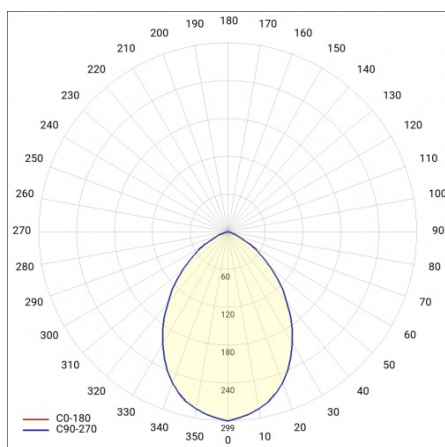

CAPELLA LED PLUS EDGE BOX 1400LM 830 IP54 RCR MASTER BIAŁY (15W) 320MM

PODROBNÁ PRODUKTOVÁ KARTA

TABULKA TECHNICKÝCH PARAMETRŮ

Nominální výkon [W]:	15	Barva difuzoru:	bílý
Zdroj světla:	LED modul	Materiál optiky:	PMMA
Teplota barvy [K]:	3000	Optika:	objektiv
Světelný tok svítidla [lm]:	1400	Materiál karoserie:	ABS
Jmenovitý výkon svítidla [W]:	16	Barva těla:	bílý
Jmenovité napájecí napětí [V]:	220-240	Rozměry (V/Š/H/V) [mm]:	320/105
Frekvence [Hz]:	50-60	Instalační rozměry [mm]:	158
Barva EDGE/BOX:	bílý	Odolnost proti nárazu:	IK06
Verze:	OKRAJOVÁ KRABICE	Stupeň těsnosti:	IP54
Světelná účinnost svítidla [lm/W]:	88	Montážní verze:	povrchová montáž
Energetická třída:	F	Provozní teplota [°C]:	od -10 do +35
Rádiový detektor pohybu:	ano	Rozměry jednoho kartonu (V/Š/H) [mm]:	342/342/122
Třída ochrany:	II	Čistá hmotnost [kg]:	0.915
Master/slave:	mistr	Záruka [roky]:	5
Index podání barev (Ra):	>80	Certifikát CE:	373/2023
SDCM:	≤ 3	Index:	948732
Účinnost:	0.95	EAN:	5905963948732
Životnost LED L70B50 [h]:	115000	Typ kategorie:	plafondy
Úhel osvětlení [°]:	120	Produktová řada:	Plus
Přepětová ochrana [kV]:	1	Rozsah napětí AC [V]:	220 - 240
Materiál difuzoru:	PC	UGR (4H8H):	17,5-25,2
Typ difuzoru:	OPÁL	Typ vyzářování:	Lambertian
		Rozměry kartonu (V/Š/H) [mm]:	794/1194/982
		Fotobiologická bezpečnost:	riziková skupina 1 (nízké riziko)
		Manuál:	Download PDF
		Plik LDT:	Download

SVĚTELNÁ KŘIVKA

Datum vytvoření karty: 17 únor 2025

Výrobce si vyhrazuje právo na změny v průběhu zdokonalování výrobku a na konstrukční změny nebo modernizaci prezentovaného výrobku. Svítidlo splňuje požadavky směrnice EU ROHS 2001/65/EU. Produktový list není obchodní nabídkou. *Tolerance parametrů je +/- 10%.

Tento produkt podléhá pravidlům recyklace elektrické a elektronické zařízení

Certifikát CE - č.: 373/2023

Lena Lighting S.A.
ul. Kórnicka 52, 63-000 Środa Wielkopolska
tel. +48 61 28 60 333 (Pn-Pt, 8-16), e-mail: hello@lenalighting.pl, www.lenalighting.pl