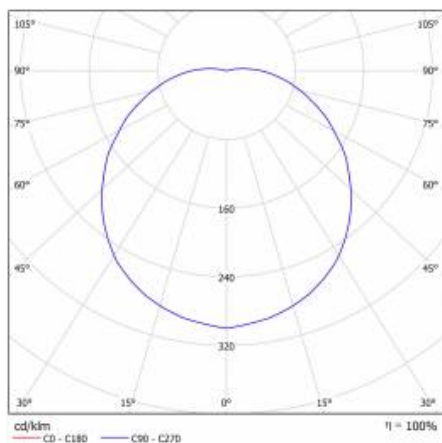

CAPELLA LED PLUS EDGE BOX 1400LM 830 IP54 DALI RCR CORRIDOR BIAŁY (15W) 320MM

PODROBNÁ PRODUKTOVÁ KARTA

TABULKA TECHNICKÝCH PARAMETRŮ

Zdroj světla:	LED modul	Instalační rozměry [mm]:	158
Nominální výkon [W]:	15	Odolnost proti nárazu:	IK06
Jmenovitý výkon svítidla [W]:	16	Stupeň těsnosti:	IP54
Jmenovité napájecí napětí [V]:	220-240	Montážní verze:	povrchová montáž
Frekvence [Hz]:	50-60	Provozní teplota [°C]:	od -10 do +35
Světelný tok svítidla [lm]:	1400	Funkce koridor:	ano
Světelná účinnost svítidla [lm/W]:	88	Rádiový detektor pohybu:	ano
Energetická třída:	F	DIMM DALI:	ano
Třída ochrany:	II	Rozměry jednoho kartonu (V/Š/H) [mm]:	342/342/122
Teplota barvy [K]:	3000	Čistá hmotnost [kg]:	0.950
Index podání barev (Ra):	>80	Záruka [roky]:	5
SDCM:	≤ 3	Certifikát CE:	373/2023
Účinnost:	0.95	Index:	949715
Životnost LED L70B50 [h]:	115000	EAN:	5905963949715
Úhel osvětlení [°]:	120	Typ kategorie:	plafondy
Přepětová ochrana [kV]:	1	Verze:	OKRAJOVÁ KRABICE
Materiál difuzoru:	PC	Produktová řada:	Plus
Typ difuzoru:	OPÁL	Rozsah napětí AC [V]:	220 - 240
Barva difuzoru:	bílý	UGR (4H8H):	17,5-25,2
Materiál optiky:	PMMA	Typ vyzařování:	Lambertian
Optika:	objektiv	Rozměry kartonu (V/Š/H) [mm]:	794/1194/982
Materiál karoserie:	ABS	Fotobiologická bezpečnost:	riziková skupina 1 (nízké riziko)
Barva těla:	bílý	Barva EDGE/BOX:	bílý
Rozměry (V/Š/H/V) [mm]:	320/105	Manuál:	Download PDF

SVĚTELNÁ KŘIVKA

Datum vytvoření karty: 16 leden 2024

Výrobce si vyhrazuje právo na změny v průběhu zdokonalování výrobku a na konstrukční změny nebo modernizaci prezentovaného výrobku. Svítidlo splňuje požadavky směrnice EU ROHS 2001/65/EU. Produktový list není obchodní nabídkou. *Tolerance parametrů je +/- 10%.

Tento produkt podléhá pravidlům recyklace elektrické a elektronické zařízení

Certifikát CE - č.: 373/2023

Lena Lighting S.A.
ul. Kórnicka 52, 63-000 Środa Wielkopolska
tel. +48 61 28 60 333 (Pn-Pt, 8-16), e-mail: hello@lenalighting.pl, www.lenalighting.pl