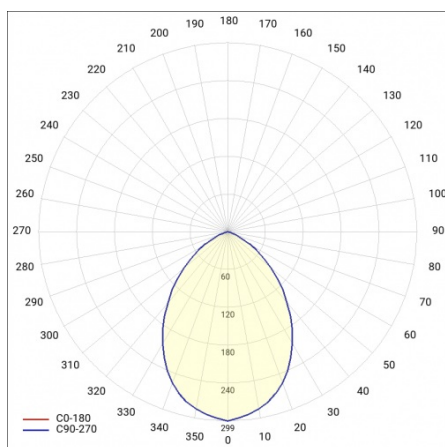

PODROBNÁ PRODUKTOVÁ KARTA

TABULKA TECHNICKÝCH PARAMETRŮ

Nominální výkon [W]:	15	Barva difuzoru:	bílý
Zdroj světla:	LED modul	Materiál optiky:	PMMA
Teplota barvy [K]:	3000	Optika:	objektiv
Světelný tok svítidla [lm]:	1400	Materiál karoserie:	ABS
Jmenovitý výkon svítidla [W]:	16	Barva těla:	bílý
Jmenovité napájecí napětí [V]:	220-240	Rozměry (V/Š/H/V) [mm]:	320/105
Frekvence [Hz]:	50-60	Instalační rozměry [mm]:	158
Barva EDGE/BOX:	bílý	Odolnost proti nárazu:	IK06
Verze:	OKRAJOVÁ KRABICE	Stupeň těsnosti:	IP54
Světelná účinnost svítidla [lm/W]:	88	Montážní verze:	povrchová montáž
Energetická třída:	F	Provozní teplota [°C]:	od -10 do +35
Rádiový detektor pohybu:	ano	Rozměry jednoho kartonu (V/Š/H) [mm]:	342/342/122
Třída ochrany:	II	Čistá hmotnost [kg]:	0.950
Funkce koridor:	ano	Záruka [roky]:	5
Index podání barev (Ra):	>80	Certifikát CE:	373/2023
DIMM DALI:	ano	Index:	949715
SDCM:	≤ 3	EAN:	5905963949715
Účinek:	0.95	Typ kategorie:	plafondy
Životnost LED L70B50 [h]:	115000	Produktová řada:	Plus
Úhel osvětlení [°]:	120	Rozsah napětí AC [V]:	220 - 240
Přepětová ochrana [kV]:	1	UGR (4H8H):	17,5-25,2
Materiál difuzoru:	PC	Typ vyzářování:	Lambertian
Typ difuzoru:	OPÁL	Rozměry kartonu (V/Š/H) [mm]:	794/1194/982
		Fotobiologická bezpečnost:	riziková skupina 1 (nízké riziko)
		Manuál:	Download PDF
		Plik LDT:	Download

SVĚTELNÁ KŘIVKA

Datum vytvoření karty: 17 únor 2025

Výrobce si vyhrazuje právo na změny v průběhu zdokonalování výrobku a na konstrukční změny nebo modernizaci prezentovaného výrobku. Svítidlo splňuje požadavky směrnice EU ROHS 2001/65/EU. Produktový list není obchodní nabídkou. *Tolerance parametrů je +/- 10%.

Tento produkt podléhá pravidlům recyklace elektrické a elektronické zařízení

Certifikát CE - č.: 373/2023

Lena Lighting S.A.
ul. Kórnicka 52, 63-000 Środa Wielkopolska
tel. +48 61 28 60 333 (Pn-Pt, 8-16), e-mail: hello@lenalighting.pl, www.lenalighting.pl