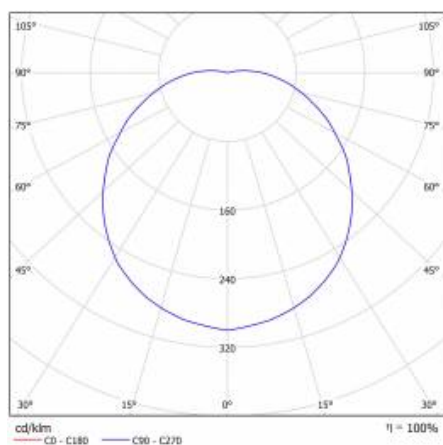

CAPELLA LED PLUS EDGE BOX 1020LM 840 IP54 RCR SLAVE/DIM BIAŁY (11W) 320MM

PODROBNÁ PRODUKTOVÁ KARTA

TABULKA TECHNICKÝCH PARAMETRŮ

Zdroj světla:	LED modul	Instalační rozměry [mm]:	158
Nominální výkon [W]:	11	Odolnost proti nárazu:	IK06
Jmenovitý výkon svítidla [W]:	11.90	Stupeň těsnosti:	IP54
Jmenovité napájecí napětí [V]:	220-240	Montážní verze:	povrchová montáž
Frekvence [Hz]:	50-60	Provozní teplota [°C]:	od -10 do +35
Světelný tok svítidla [lm]:	1020	Rádiový detektor pohybu:	ano
Světelná účinnost svítidla [lm/W]:	86	Master/slave:	otrok/tm
Energetická třída:	F	Rozměry jednoho kartonu (V/Š/H) [mm]:	342/342/122
Třída ochrany:	II	Čistá hmotnost [kg]:	0.855
Teplota barvy [K]:	4000	Záruka [roky]:	5
Index podání barev (Ra):	>80	Certifikát CE:	373/2023
SDCM:	≤ 3	Index:	948503
Účinnost:	0.92	EAN:	5905963948503
Životnost LED L70B50 [h]:	122000	Typ kategorie:	plafondy
Úhel osvětlení [°]:	120	Verze:	OKRAJOVÁ KRABICE
Přepětová ochrana [kV]:	1	Produktová řada:	Plus
Materiál difuzoru:	PC	Rozsah napětí AC [V]:	220 - 240
Typ difuzoru:	OPÁL	UGR (4H8H):	16,1-24,2
Barva difuzoru:	bílý	Typ vyzářování:	Lambertian
Materiál optiky:	PMMA	Rozměry kartonu (V/Š/H) [mm]:	794/1194/982
Optika:	objektiv	Fotobiologická bezpečnost:	riziková skupina 1 (nízké riziko)
Materiál karoserie:	ABS	Barva EDGE/BOX:	bílý
Barva těla:	bílý	Manuál:	Download PDF
Rozměry (V/Š/H/V) [mm]:	320/105		

SVĚTELNÁ KŘIVKA

Datum vytvoření karty: 16 leden 2024

Výrobce si vyhrazuje právo na změny v průběhu zdokonalování výrobku a na konstrukční změny nebo modernizaci prezentovaného výrobku. Svítidlo splňuje požadavky směrnice EU ROHS 2001/65/EU. Produktový list není obchodní nabídkou. *Tolerance parametrů je +/- 10%.

Tento produkt podléhá pravidlům recyklace elektrické a elektronické zařízení

Certifikát CE - č.: 373/2023

Lena Lighting S.A.
ul. Kórnicka 52, 63-000 Środa Wielkopolska
tel. +48 61 28 60 333 (Pn-Pt, 8-16), e-mail: hello@lenalighting.pl, www.lenalighting.pl