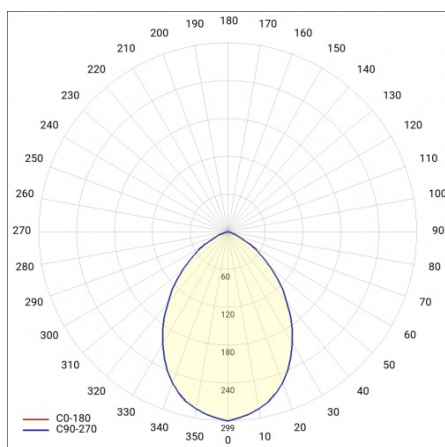

CAPELLA LED PLUS EDGE BOX 1020LM 840 IP54 RCR SLAVE BIAŁY (11W) 320MM

PODROBNÁ PRODUKTOVÁ KARTA

TABULKA TECHNICKÝCH PARAMETRŮ

Nominální výkon [W]:	11	Barva difuzoru:	bílý
Zdroj světla:	LED modul	Materiál optiky:	PMMA
Teplota barvy [K]:	4000	Optika:	objektiv
Světelný tok svítidla [lm]:	1020	Materiál karoserie:	ABS
Jmenovitý výkon svítidla [W]:	11.90	Barva těla:	bílý
Jmenovité napájecí napětí [V]:	220-240	Rozměry (V/Š/H/V) [mm]:	320/105
Frekvence [Hz]:	50-60	Instalační rozměry [mm]:	158
Barva EDGE/BOX:	bílý	Odolnost proti nárazu:	IK06
Verze:	OKRAJOVÁ KRABICE	Stupeň těsnosti:	IP54
Světelná účinnost svítidla [lm/W]:	86	Montážní verze:	povrchová montáž
Energetická třída:	F	Provozní teplota [°C]:	od -10 do +35
Rádiový detektor pohybu:	ano	Rozměry jednoho kartonu (V/Š/H) [mm]:	342/342/122
Třída ochrany:	II	Čistá hmotnost [kg]:	0.855
Master/slave:	otrok	Záruka [roky]:	5
Index podání barev (Ra):	>80	Certifikát CE:	373/2023
SDCM:	≤ 3	Index:	948589
Účinnost:	0.92	EAN:	5905963948589
Životnost LED L70B50 [h]:	122000	Typ kategorie:	plafondy
Úhel osvětlení [°]:	120	Produktová řada:	Plus
Přepětová ochrana [kV]:	1	Rozsah napětí AC [V]:	220 - 240
Materiál difuzoru:	PC	UGR (4H8H):	16,1-24,2
Typ difuzoru:	OPÁL	Typ vyzářování:	Lambertian
		Rozměry kartonu (V/Š/H) [mm]:	794/1194/982
		Fotobiologická bezpečnost:	riziková skupina 1 (nízké riziko)
		Manuál:	Download PDF
		Plik LDT:	Download

SVĚTELNÁ KŘIVKA

Datum vytvoření karty: 17 únor 2025

Výrobce si vyhrazuje právo na změny v průběhu zdokonalování výrobku a na konstrukční změny nebo modernizaci prezentovaného výrobku. Svítidlo splňuje požadavky směrnice EU ROHS 2001/65/EU. Produktový list není obchodní nabídkou. *Tolerance parametrů je +/- 10%.

Tento produkt podléhá pravidlům recyklace elektrické a elektronické zařízení

Certifikát CE - č.: 373/2023

Lena Lighting S.A.
ul. Kórnicka 52, 63-000 Środa Wielkopolska
tel. +48 61 28 60 333 (Pn-Pt, 8-16), e-mail: hello@lenalighting.pl, www.lenalighting.pl