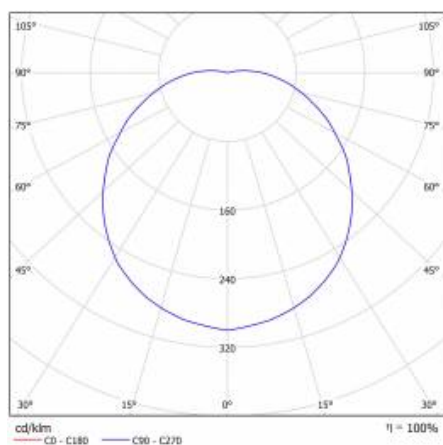

CAPELLA LED PLUS EDGE BOX 1020LM 840 IP54 RCR SLAVE BIAŁY (11W) 320MM

PODROBNÁ PRODUKTOVÁ KARTA

TABULKA TECHNICKÝCH PARAMETRŮ

Zdroj světla:	LED modul	Instalační rozměry [mm]:	158
Nominální výkon [W]:	11	Odolnost proti nárazu:	IK06
Jmenovitý výkon svítidla [W]:	11.90	Stupeň těsnosti:	IP54
Jmenovité napájecí napětí [V]:	220-240	Montážní verze:	povrchová montáž
Frekvence [Hz]:	50-60	Provozní teplota [°C]:	od -10 do +35
Světelný tok svítidla [lm]:	1020	Rádiový detektor pohybu:	ano
Světelná účinnost svítidla [lm/W]:	86	Master/slave:	otrok
Energetická třída:	F	Rozměry jednoho kartonu (V/Š/H) [mm]:	342/342/122
Třída ochrany:	II	Čistá hmotnost [kg]:	0.855
Teplota barvy [K]:	4000	Záruka [roky]:	5
Index podání barev (Ra):	>80	Certifikát CE:	373/2023
SDCM:	≤ 3	Index:	948589
Účinnost:	0.92	EAN:	5905963948589
Životnost LED L70B50 [h]:	122000	Typ kategorie:	plafondy
Úhel osvětlení [°]:	120	Verze:	OKRAJOVÁ KRABICE
Přepětová ochrana [kV]:	1	Produktová řada:	Plus
Materiál difuzoru:	PC	Rozsah napětí AC [V]:	220 - 240
Typ difuzoru:	OPÁL	UGR (4H8H):	16,1-24,2
Barva difuzoru:	bílý	Typ vyzářování:	Lambertian
Materiál optiky:	PMMA	Rozměry kartonu (V/Š/H) [mm]:	794/1194/982
Optika:	objektiv	Fotobiologická bezpečnost:	riziková skupina 1 (nízké riziko)
Materiál karoserie:	ABS	Barva EDGE/BOX:	bílý
Barva těla:	bílý	Manuál:	Download PDF
Rozměry (V/Š/H/V) [mm]:	320/105		

SVĚTELNÁ KŘIVKA

Datum vytvoření karty: 16 leden 2024

Výrobce si vyhrazuje právo na změny v průběhu zdokonalování výrobku a na konstrukční změny nebo modernizaci prezentovaného výrobku. Svítidlo splňuje požadavky směrnice EU ROHS 2001/65/EU. Produktový list není obchodní nabídkou. *Tolerance parametrů je +/- 10%.

Tento produkt podléhá pravidlům recyklace elektrické a elektronické zařízení

Certifikát CE - č.: 373/2023

Lena Lighting S.A.
ul. Kórnicka 52, 63-000 Środa Wielkopolska
tel. +48 61 28 60 333 (Pn-Pt, 8-16), e-mail: hello@lenalighting.pl, www.lenalighting.pl