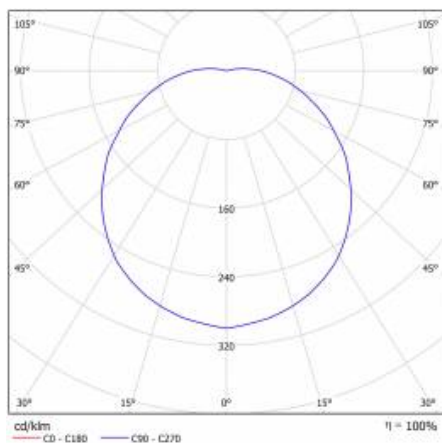

CAPELLA LED PLUS EDGE BOX 1020LM 840 IP54 RCR MASTER-SLAVE BIAŁY (11W) 320MM

PODROBNÁ PRODUKTOVÁ KARTA

TABULKA TECHNICKÝCH PARAMETRŮ

Zdroj světla:	LED modul	Instalační rozměry [mm]:	158
Nominální výkon [W]:	11	Odolnost proti nárazu:	IK06
Jmenovitý výkon svítidla [W]:	11.90	Stupeň těsnosti:	IP54
Jmenovité napájecí napětí [V]:	220-240	Montážní verze:	povrchová montáž
Frekvence [Hz]:	50-60	Provozní teplota [°C]:	od -10 do +35
Světelný tok svítidla [lm]:	1020	Rádiový detektor pohybu:	ano
Světelná účinnost svítidla [lm/W]:	86	Master/slave:	otrokář
Energetická třída:	F	Rozměry jednoho kartonu (V/Š/H) [mm]:	342/342/122
Třída ochrany:	II	Čistá hmotnost [kg]:	0.895
Teplota barvy [K]:	4000	Záruka [roky]:	5
Index podání barev (Ra):	>80	Certifikát CE:	373/2023
SDCM:	≤ 3	Index:	948749
Účinnost:	0.92	EAN:	5905963948749
Životnost LED L70B50 [h]:	122000	Typ kategorie:	plafondy
Úhel osvětlení [°]:	120	Verze:	OKRAJOVÁ KRABICE
Přepětová ochrana [kV]:	1	Produktová řada:	Plus
Materiál difuzoru:	PC	Rozsah napětí AC [V]:	220 - 240
Typ difuzoru:	OPÁL	UGR (4H8H):	16,1-24,2
Barva difuzoru:	bílý	Typ vyzářování:	Lambertian
Materiál optiky:	PMMA	Rozměry kartonu (V/Š/H) [mm]:	794/1194/982
Optika:	objektiv	Fotobiologická bezpečnost:	riziková skupina 1 (nízké riziko)
Materiál karoserie:	ABS	Barva EDGE/BOX:	bílý
Barva těla:	bílý	Manuál:	Download PDF
Rozměry (V/Š/H/V) [mm]:	320/105		

SVĚTELNÁ KŘIVKA

Datum vytvoření karty: 16 leden 2024

Výrobce si vyhrazuje právo na změny v průběhu zdokonalování výrobku a na konstrukční změny nebo modernizaci prezentovaného výrobku. Svítidlo splňuje požadavky směrnice EU ROHS 2001/65/EU. Produktový list není obchodní nabídkou. *Tolerance parametrů je +/- 10%.

Tento produkt podléhá pravidlům recyklace elektrické a elektronické zařízení

Certifikát CE - č.: 373/2023

Lena Lighting S.A.
ul. Kórnicka 52, 63-000 Środa Wielkopolska
tel. +48 61 28 60 333 (Pn-Pt, 8-16), e-mail: hello@lenalighting.pl, www.lenalighting.pl