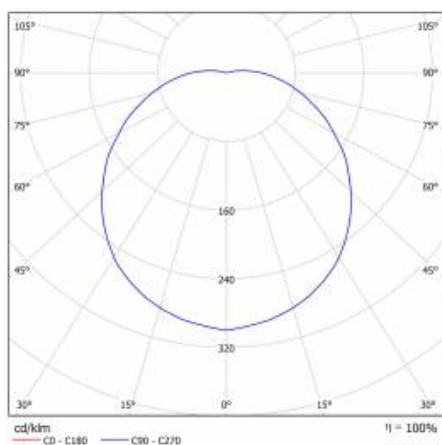

CAPELLA LED PLUS EDGE BOX 1020LM 840 IP54 RCR MASTER BIAŁY (11W) 320MM

PODROBNÁ PRODUKTOVÁ KARTA

TABULKA TECHNICKÝCH PARAMETRŮ

Zdroj světla:	LED modul	Instalační rozměry [mm]:	158
Nominální výkon [W]:	11	Odolnost proti nárazu:	IK06
Jmenovitý výkon svítidla [W]:	11.90	Stupeň těsnosti:	IP54
Jmenovité napájecí napětí [V]:	220-240	Montážní verze:	povrchová montáž
Frekvence [Hz]:	50-60	Provozní teplota [°C]:	od -10 do +35
Světelný tok svítidla [lm]:	1020	Rádiový detektor pohybu:	ano
Světelná účinnost svítidla [lm/W]:	86	Master/slave:	mistr
Energetická třída:	F	Rozměry jednoho kartonu (V/Š/H) [mm]:	342/342/122
Třída ochrany:	II	Čistá hmotnost [kg]:	0.895
Teplota barvy [K]:	4000	Záruka [roky]:	5
Index podání barev (Ra):	>80	Certifikát CE:	373/2023
SDCM:	≤ 3	Index:	948664
Účinnost:	0.92	EAN:	5905963948664
Životnost LED L70B50 [h]:	122000	Typ kategorie:	plafondy
Úhel osvětlení [°]:	120	Verze:	OKRAJOVÁ KRABICE
Přepětová ochrana [kV]:	1	Produktová řada:	Plus
Materiál difuzoru:	PC	Rozsah napětí AC [V]:	220 - 240
Typ difuzoru:	OPÁL	UGR (4H8H):	16,1-24,2
Barva difuzoru:	bílý	Typ vyzářování:	Lambertian
Materiál optiky:	PMMA	Rozměry kartonu (V/Š/H) [mm]:	794/1194/982
Optika:	objektiv	Fotobiologická bezpečnost:	riziková skupina 1 (nízké riziko)
Materiál karoserie:	ABS	Barva EDGE/BOX:	bílý
Barva těla:	bílý	Manuál:	Download PDF
Rozměry (V/Š/H/V) [mm]:	320/105		

SVĚTELNÁ KŘIVKA

Datum vytvoření karty: 16 leden 2024

Výrobce si vyhrazuje právo na změny v průběhu zdokonalování výrobku a na konstrukční změny nebo modernizaci prezentovaného výrobku. Svítidlo splňuje požadavky směrnice EU ROHS 2001/65/EU. Produktový list není obchodní nabídkou. *Tolerance parametrů je +/- 10%.

Tento produkt podléhá pravidlům recyklace elektrické a elektronické zařízení

Certifikát CE - č.: 373/2023

Lena Lighting S.A.
ul. Kórnicka 52, 63-000 Środa Wielkopolska
tel. +48 61 28 60 333 (Pn-Pt, 8-16), e-mail: hello@lenalighting.pl, www.lenalighting.pl