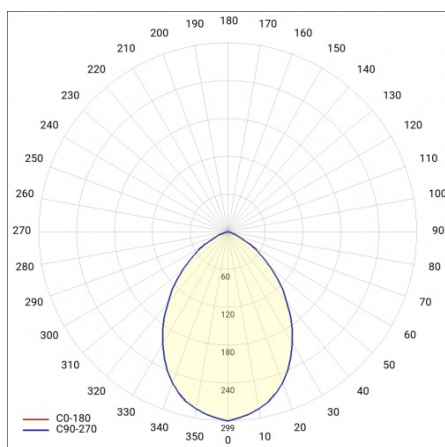

PODROBNÁ PRODUKTOVÁ KARTA

TABULKA TECHNICKÝCH PARAMETRŮ

Nominální výkon [W]:	11	Barva difuzoru:	bílý
Zdroj světla:	LED modul	Materiál optiky:	PMMA
Teplota barvy [K]:	4000	Optika:	objektiv
Světelný tok svítidla [lm]:	1020	Materiál karoserie:	ABS
Jmenovitý výkon svítidla [W]:	11.90	Barva těla:	bílý
Jmenovité napájecí napětí [V]:	220-240	Rozměry (V/Š/H/V) [mm]:	320/105
Frekvence [Hz]:	50-60	Instalační rozměry [mm]:	158
Barva EDGE/BOX:	bílý	Odolnost proti nárazu:	IK06
Verze:	OKRAJOVÁ KRABICE	Stupeň těsnosti:	IP54
Světelná účinnost svítidla [lm/W]:	86	Montážní verze:	povrchová montáž
Energetická třída:	F	Provozní teplota [°C]:	od -10 do +35
Rádiový detektor pohybu:	ano	Rozměry jednoho kartonu (V/Š/H) [mm]:	342/342/122
Třída ochrany:	II	Čistá hmotnost [kg]:	0.930
Funkce koridor:	ano	Záruka [roky]:	5
Index podání barev (Ra):	>80	Certifikát CE:	373/2023
DIMM DALI:	ano	Index:	949562
SDCM:	≤ 3	EAN:	5905963949562
Účinek:	0.92	Typ kategorie:	plafondy
Životnost LED L70B50 [h]:	122000	Produktová řada:	Plus
Úhel osvětlení [°]:	120	Rozsah napětí AC [V]:	220 - 240
Přepětová ochrana [kV]:	1	UGR (4H8H):	16,1-24,2
Materiál difuzoru:	PC	Typ vyzářování:	Lambertian
Typ difuzoru:	OPÁL	Rozměry kartonu (V/Š/H) [mm]:	794/1194/982
		Fotobiologická bezpečnost:	riziková skupina 1 (nízké riziko)
		Manuál:	Download PDF
		Plik LDT:	Download

SVĚTELNÁ KŘIVKA

Datum vytvoření karty: 17 únor 2025

Výrobce si vyhrazuje právo na změny v průběhu zdokonalování výrobku a na konstrukční změny nebo modernizaci prezentovaného výrobku. Svítidlo splňuje požadavky směrnice EU ROHS 2001/65/EU. Produktový list není obchodní nabídkou. *Tolerance parametrů je +/- 10%.

Tento produkt podléhá pravidlům recyklace elektrické a elektronické zařízení

Certifikát CE - č.: 373/2023

Lena Lighting S.A.
ul. Kórnicka 52, 63-000 Środa Wielkopolska
tel. +48 61 28 60 333 (Pn-Pt, 8-16), e-mail: hello@lenalighting.pl, www.lenalighting.pl