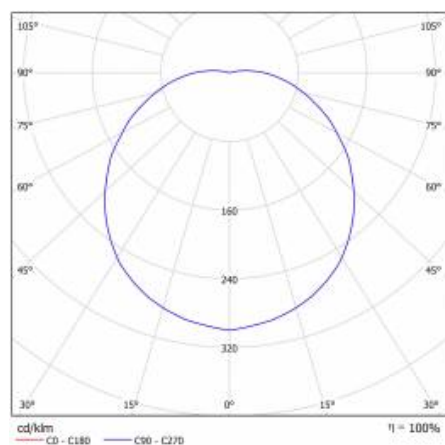

CAPELLA LED PLUS EDGE BOX 320MM 950LM IP54 830 (11W) ANTYWANDAL

PODROBNÁ PRODUKTOVÁ KARTA

TABULKA TECHNICKÝCH PARAMETRŮ

Zdroj světla:	LED modul	Instalační rozměry [mm]:	158
Nominální výkon [W]:	11	Odolnost proti nárazu:	IK06
Jmenovitý výkon svítidla [W]:	11.90	Stupeň těsnosti:	IP54
Jmenovité napájecí napětí [V]:	220-240	Montážní verze:	povrchová montáž
Frekvence [Hz]:	50-60	Provozní teplota [°C]:	od -10 do +35
Světelný tok svítidla [lm]:	950	Rozměry jednoho kartonu (V/Š/H) [mm]:	342/342/122
Světelná účinnost svítidla [lm/W]:	86	Čistá hmotnost [kg]:	0.830
Energetická třída:	F	Záruka [roky]:	5
Třída ochrany:	II	Certifikát CE:	373/2023
Teplota barvy [K]:	3000	Index:	950902
Index podání barev (Ra):	>80	EAN:	5905963950902
SDCM:	≤ 4	Typ kategorie:	plafondy
Účinnost:	0.93	Verze:	OKRAJOVÁ KRABICE
Úhel osvětlení [°]:	120	Antivandal:	ano
Přepětiová ochrana [kV]:	1	Produktová řada:	Plus
Materiál difuzoru:	PC	Rozsah napětí AC [V]:	220 - 240
Typ difuzoru:	OPÁL	UGR (4H8H):	16,1-24,2
Barva difuzoru:	bílý	Typ vyzařování:	Lambertian
Materiál optiky:	PMMA	Rozměry kartonu (V/Š/H) [mm]:	794/1194/982
Optika:	objektiv	Fotobiologická bezpečnost:	riziková skupina 1 (nízké riziko)
Materiál karoserie:	ABS	Barva EDGE/BOX:	bílý
Barva těla:	bílý	Manuál:	Download PDF
Rozměry (V/Š/H/V) [mm]:	320/105		

SVĚTELNÁ KŘIVKA