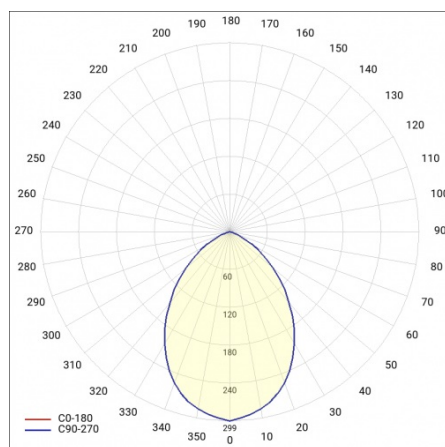

CAPELLA LED PLUS EDGE BOX 320MM 950LM IP54 830 (11W) ANTYWANDAL

PODROBNÁ PRODUKTOVÁ KARTA

TABULKA TECHNICKÝCH PARAMETRŮ

Nominální výkon [W]:	11	Barva difuzoru:	bílý
Zdroj světla:	LED modul	Materiál optiky:	PMMA
Teplota barvy [K]:	3000	Optika:	objektiv
Světelný tok svítidla [lm]:	950	Materiál karoserie:	ABS
Jmenovitý výkon svítidla [W]:	11.90	Barva těla:	bílý
Jmenovité napájecí napětí [V]:	220-240	Rozměry (V/Š/H/V) [mm]:	320/105
Frekvence [Hz]:	50-60	Instalační rozměry [mm]:	158
Barva EDGE/BOX:	bílý	Odolnost proti nárazu:	IK06
Verze:	OKRAJOVÁ KRABICE	Stupeň těsnosti:	IP54
Světelná účinnost svítidla [lm/W]:	86	Montážní verze:	povrchová montáž
Energetická třída:	F	Provozní teplota [°C]:	od -10 do +35
Třída ochrany:	II	Rozměry jednoho kartonu (V/Š/H) [mm]:	342/342/122
Index podání barev (Ra):	>80	Čistá hmotnost [kg]:	0.830
SDCM:	≤ 4	Záruka [roky]:	5
Antivandal:	ano	Certifikát CE:	373/2023
Účinnost:	0.93	Index:	950902
Úhel osvětlení [°]:	120	EAN:	5905963950902
Přepětová ochrana [kV]:	1	Typ kategorie:	plafondy
Materiál difuzoru:	PC	Produktová řada:	Plus
Typ difuzoru:	OPÁL	Rozsah napětí AC [V]:	220 - 240
		UGR (4H8H):	16,1-24,2
		Typ vyzářování:	Lambertian
		Rozměry kartonu (V/Š/H) [mm]:	794/1194/982
		Fotobiologická bezpečnost:	riziková skupina 1 (nízké riziko)
		Manuál:	Download PDF
		Plik LDT:	Download

SVĚTELNÁ KŘIVKA