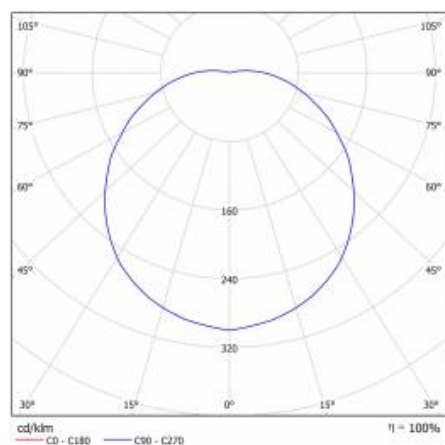

CAPELLA LED PLUS EDGE BOX 320MM 1500LM IP54 840 (15W) ANTYWANDAL

PODROBNÁ PRODUKTOVÁ KARTA

TABULKA TECHNICKÝCH PARAMETRŮ

Zdroj světla:	LED modul	Instalační rozměry [mm]:	158
Nominální výkon [W]:	15	Odolnost proti nárazu:	IK06
Jmenovitý výkon svítidla [W]:	16	Stupeň těsnosti:	IP54
Jmenovité napájecí napětí [V]:	220-240	Montážní verze:	povrchová montáž
Frekvence [Hz]:	50-60	Provozní teplota [°C]:	od -10 do +35
Světelný tok svítidla [lm]:	1450	Rozměry jednoho kartonu (V/Š/H) [mm]:	342/342/122
Světelná účinnost svítidla [lm/W]:	93	Čistá hmotnost [kg]:	0.850
Energetická třída:	F	Záruka [roky]:	5
Třída ochrany:	II	Certifikát CE:	373/2023
Teplota barvy [K]:	4000	Index:	950933
Index podání barev (Ra):	>80	EAN:	5905963950933
SDCM:	≤ 3	Typ kategorie:	plafondy
Účinnost:	0.94	Verze:	OKRAJOVÁ KRABICE
Úhel osvětlení [°]:	120	Antivandal:	ano
Přepětová ochrana [kV]:	1	Produktová řada:	Plus
Materiál difuzoru:	PC	Rozsah napětí AC [V]:	220 - 240
Typ difuzoru:	OPÁL	UGR (4H8H):	17,5-25,2
Barva difuzoru:	bílý	Typ vyzařování:	Lambertian
Materiál optiky:	PMMA	Rozměry kartonu (V/Š/H) [mm]:	794/1194/982
Optika:	objektiv	Fotobiologická bezpečnost:	riziková skupina 1 (nízké riziko)
Materiál karoserie:	ABS	Barva EDGE/BOX:	bílý
Barva těla:	bílý	Manuál:	Download PDF
Rozměry (V/Š/H/V) [mm]:	320/105		

SVĚTELNÁ KŘIVKA