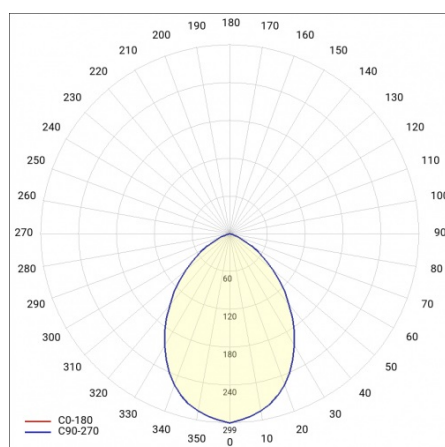

CAPELLA LED PLUS EDGE BOX 320MM 1500LM IP54 840 (15W) ANTYWANDAL

PODROBNÁ PRODUKTOVÁ KARTA

TABULKA TECHNICKÝCH PARAMETRŮ

Nominální výkon [W]:	15	Barva difuzoru:	bílý
Zdroj světla:	LED modul	Materiál optiky:	PMMA
Teplota barvy [K]:	4000	Optika:	objektiv
Světelný tok svítidla [lm]:	1450	Materiál karoserie:	ABS
Jmenovitý výkon svítidla [W]:	16	Barva těla:	bílý
Jmenovité napájecí napětí [V]:	220-240	Rozměry (V/Š/H/V) [mm]:	320/105
Frekvence [Hz]:	50-60	Instalační rozměry [mm]:	158
Barva EDGE/BOX:	bílý	Odolnost proti nárazu:	IK06
Verze:	OKRAJOVÁ KRABICE	Stupeň těsnosti:	IP54
Světelná účinnost svítidla [lm/W]:	93	Montážní verze:	povrchová montáž
Energetická třída:	F	Provozní teplota [°C]:	od -10 do +35
Třída ochrany:	II	Rozměry jednoho kartonu (V/Š/H) [mm]:	342/342/122
Index podání barev (Ra):	>80	Čistá hmotnost [kg]:	0.850
SDCM:	≤ 3	Záruka [roky]:	5
Antivandal:	ano	Certifikát CE:	373/2023
Účinník:	0.94	Index:	950933
Úhel osvětlení [°]:	120	EAN:	5905963950933
Přepětová ochrana [kV]:	1	Typ kategorie:	plafondy
Materiál difuzoru:	PC	Produktová řada:	Plus
Typ difuzoru:	OPÁL	Rozsah napětí AC [V]:	220 - 240
		UGR (4H8H):	17,5-25,2
		Typ vyzářování:	Lambertian
		Rozměry kartonu (V/Š/H) [mm]:	794/1194/982
		Fotobiologická bezpečnost:	riziková skupina 1 (nízké riziko)
		Manuál:	Download PDF
		Plik LDT:	Download

SVĚTELNÁ KŘIVKA