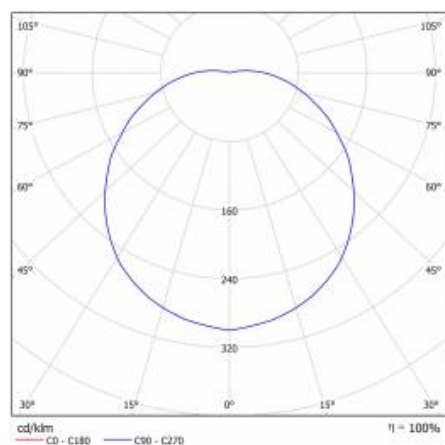

CAPELLA LED PLUS EDGE BOX 320MM 1400LM IP54 830 (15W) ANTYWANDAL

PODROBNÁ PRODUKTOVÁ KARTA

TABULKA TECHNICKÝCH PARAMETRŮ

Zdroj světla:	LED modul	Instalační rozměry [mm]:	158
Nominální výkon [W]:	15	Odolnost proti nárazu:	IK06
Jmenovitý výkon svítidla [W]:	16	Stupeň těsnosti:	IP54
Jmenovité napájecí napětí [V]:	220-240	Montážní verze:	povrchová montáž
Frekvence [Hz]:	50-60	Provozní teplota [°C]:	od -10 do +35
Světelný tok svítidla [lm]:	1400	Rozměry jednoho kartonu (V/Š/H) [mm]:	342/342/122
Světelná účinnost svítidla [lm/W]:	86	Čistá hmotnost [kg]:	0.850
Energetická třída:	F	Záruka [roky]:	5
Třída ochrany:	II	Certifikát CE:	373/2023
Teplota barvy [K]:	3000	Index:	950926
Index podání barev (Ra):	>80	EAN:	5905963950926
SDCM:	≤ 4	Typ kategorie:	plafondy
Účinnost:	0.95	Verze:	OKRAJOVÁ KRABICE
Úhel osvětlení [°]:	120	Antivandal:	ano
Přepětová ochrana [kV]:	1	Produktová řada:	Plus
Materiál difuzoru:	PC	Rozsah napětí AC [V]:	220 - 240
Typ difuzoru:	OPÁL	UGR (4H8H):	17,5-25,2
Barva difuzoru:	bílý	Typ vyzařování:	Lambertian
Materiál optiky:	PMMA	Rozměry kartonu (V/Š/H) [mm]:	794/1194/982
Optika:	objektiv	Fotobiologická bezpečnost:	riziková skupina 1 (nízké riziko)
Materiál karoserie:	ABS	Barva EDGE/BOX:	bílý
Barva těla:	bílý	Manuál:	Download PDF
Rozměry (V/Š/H/V) [mm]:	320/105		

SVĚTELNÁ KŘIVKA