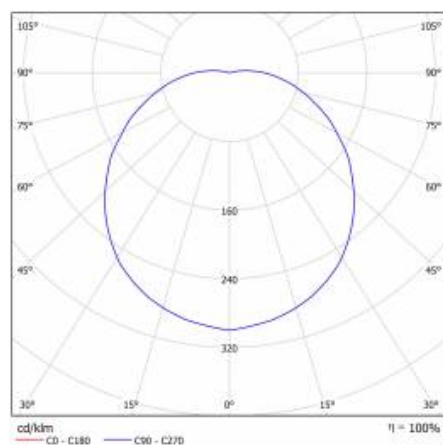

CAPELLA LED PLUS EDGE BOX 320MM 1020LM IP54 840 (11W) ANTYWANDAL

PODROBNÁ PRODUKTOVÁ KARTA

TABULKA TECHNICKÝCH PARAMETRŮ

Zdroj světla:	LED modul	Instalační rozměry [mm]:	158
Nominální výkon [W]:	11	Odolnost proti nárazu:	IK06
Jmenovitý výkon svítidla [W]:	11.90	Stupeň těsnosti:	IP54
Jmenovité napájecí napětí [V]:	220-240	Montážní verze:	povrchová montáž
Frekvence [Hz]:	50-60	Provozní teplota [°C]:	od -10 do +35
Světelný tok svítidla [lm]:	1020	Rozměry jednoho kartonu (V/Š/H) [mm]:	342/342/122
Světelná účinnost svítidla [lm/W]:	92	Čistá hmotnost [kg]:	0.830
Energetická třída:	F	Záruka [roky]:	5
Třída ochrany:	II	Certifikát CE:	373/2023
Teplota barvy [K]:	4000	Index:	950919
Index podání barev (Ra):	>80	EAN:	5905963950919
SDCM:	≤ 3	Typ kategorie:	plafondy
Účinnost:	0.92	Verze:	OKRAJOVÁ KRABICE
Úhel osvětlení [°]:	120	Antivandal:	ano
Přepětiová ochrana [kV]:	1	Produktová řada:	Plus
Materiál difuzoru:	PC	Rozsah napětí AC [V]:	220 - 240
Typ difuzoru:	OPÁL	UGR (4H8H):	16,1-24,2
Barva difuzoru:	bílý	Typ vyzařování:	Lambertian
Materiál optiky:	PMMA	Rozměry kartonu (V/Š/H) [mm]:	794/1194/982
Optika:	objektiv	Fotobiologická bezpečnost:	riziková skupina 1 (nízké riziko)
Materiál karoserie:	ABS	Barva EDGE/BOX:	bílý
Barva těla:	bílý	Manuál:	Download PDF
Rozměry (V/Š/H/V) [mm]:	320/105		

SVĚTELNÁ KŘIVKA