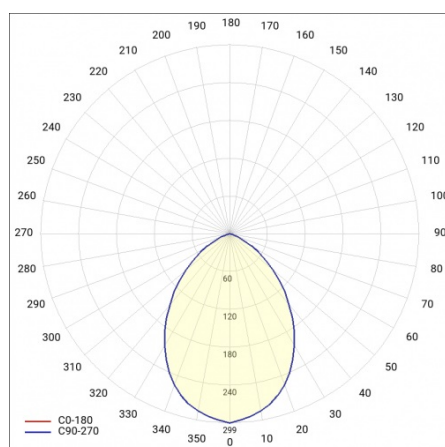

CAPELLA LED PLUS EDGE BOX 320MM 1020LM IP54 840 (11W) ANTYWANDAL

PODROBNÁ PRODUKTOVÁ KARTA

TABULKA TECHNICKÝCH PARAMETRŮ

Nominální výkon [W]:	11	Barva difuzoru:	bílý
Zdroj světla:	LED modul	Materiál optiky:	PMMA
Teplota barvy [K]:	4000	Optika:	objektiv
Světelný tok svítidla [lm]:	1020	Materiál karoserie:	ABS
Jmenovitý výkon svítidla [W]:	11.90	Barva těla:	bílý
Jmenovité napájecí napětí [V]:	220-240	Rozměry (V/Š/H/V) [mm]:	320/105
Frekvence [Hz]:	50-60	Instalační rozměry [mm]:	158
Barva EDGE/BOX:	bílý	Odolnost proti nárazu:	IK06
Verze:	OKRAJOVÁ KRABICE	Stupeň těsnosti:	IP54
Světelná účinnost svítidla [lm/W]:	92	Montážní verze:	povrchová montáž
Energetická třída:	F	Provozní teplota [°C]:	od -10 do +35
Třída ochrany:	II	Rozměry jednoho kartonu (V/Š/H) [mm]:	342/342/122
Index podání barev (Ra):	>80	Čistá hmotnost [kg]:	0.830
SDCM:	≤ 3	Záruka [roky]:	5
Antivandal:	ano	Certifikát CE:	373/2023
Účinník:	0.92	Index:	950919
Úhel osvětlení [°]:	120	EAN:	5905963950919
Přepětová ochrana [kV]:	1	Typ kategorie:	plafondy
Materiál difuzoru:	PC	Produktová řada:	Plus
Typ difuzoru:	OPÁL	Rozsah napětí AC [V]:	220 - 240
		UGR (4H8H):	16,1-24,2
		Typ vyzářování:	Lambertian
		Rozměry kartonu (V/Š/H) [mm]:	794/1194/982
		Fotobiologická bezpečnost:	riziková skupina 1 (nízké riziko)
		Manuál:	Download PDF
		Plik LDT:	Download

SVĚTELNÁ KŘIVKA