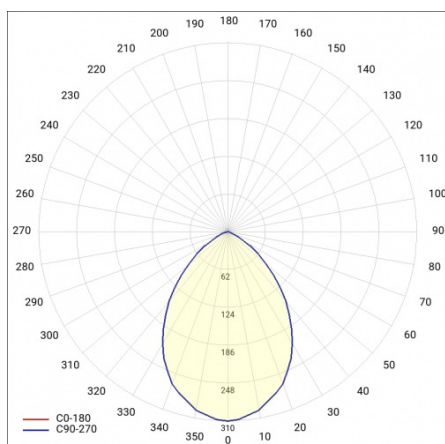

CAPELLA LED PLUS BOX RING 340MM 1650LM IP65 840 (15W)

PODROBNÁ PRODUKTOVÁ KARTA

TABULKA TECHNICKÝCH PARAMETRŮ

Nominální výkon [W]:	15	Barva difuzoru:	bílý
Zdroj světla:	LED modul	Materiál optiky:	PMMA
Teplota barvy [K]:	4000	Optika:	objektiv
Světelný tok svítidla [lm]:	1650	Materiál karoserie:	ABS
Jmenovitý výkon svítidla [W]:	16	Barva těla:	bílý
Jmenovité napájecí napětí [V]:	220-240	Materiál prstenu:	ABS
Frekvence [Hz]:	50-60	Rozměry (V/Š/H/V) [mm]:	340/105
Barva EDGE/BOX:	bílý	Instalační rozměry [mm]:	158
Barva prstenu:	bílý	Odolnost proti nárazu:	IK07
Verze:	BOX RING IP65	Stupeň těsnosti:	IP65
Světelná účinnost svítidla [lm/W]:	103	Montážní verze:	povrchová montáž
Energetická třída:	E	Provozní teplota [°C]:	od -10 do +35
Třída ochrany:	II	Rozměry jednoho kartonu (V/Š/H) [mm]:	342/342/122
Index podání barev (Ra):	>80	Čistá hmotnost [kg]:	0.910
SDCM:	≤ 3	Záruka [roky]:	5
Účinník:	0.94	Certifikát CE:	373/2023
Životnost LED L70B50 [h]:	115000	Index:	950667
Úhel osvětlení [°]:	120	EAN:	5905963950667
Přepětová ochrana [kV]:	1	Typ kategorie:	plafondy
Materiál difuzoru:	PC	Produktová řada:	Plus
Typ difuzoru:	OPÁL	Rozsah napětí AC [V]:	220 - 240
		UGR (4H8H):	17,9-25,2
		Typ vyzářování:	Lambertian
		Rozměry kartonu (V/Š/H) [mm]:	794/1194/982
		Fotobiologická bezpečnost:	riziková skupina 1 (nízké riziko)
		Manuál:	Download PDF
		Plik LDT:	Download

SVĚTELNÁ KŘIVKA

Datum vytvoření karty: 17 únor 2025

Výrobce si vyhrazuje právo na změny v průběhu zdokonalování výrobku a na konstrukční změny nebo modernizaci prezentovaného výrobku. Svítidlo splňuje požadavky směrnice EU ROHS 2001/65/EU. Produktový list není obchodní nabídkou. *Tolerance parametrů je +/- 10%.

Tento produkt podléhá pravidlům recyklace elektrické a elektronické zařízení

Certifikát CE - č.: 373/2023

Lena Lighting S.A.
ul. Kórnicka 52, 63-000 Środa Wielkopolska
tel. +48 61 28 60 333 (Pn-Pt, 8-16), e-mail: hello@lenalighting.pl, www.lenalighting.pl