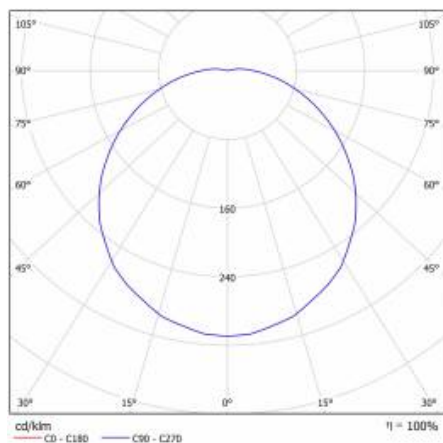

CAPELLA LED PLUS BOX RING 340MM 1550LM IP65 830 (15W)

PODROBNÁ PRODUKTOVÁ KARTA

TABULKA TECHNICKÝCH PARAMETRŮ

Zdroj světla:	LED modul	Barva prstenu:	bílý
Nominální výkon [W]:	15	Rozměry (V/Š/H/V) [mm]:	340/105
Jmenovitý výkon svítidla [W]:	16	Instalační rozměry [mm]:	158
Jmenovité napájecí napětí [V]:	220-240	Odolnost proti nárazu:	IK07
Frekvence [Hz]:	50-60	Stupeň těsnosti:	IP65
Světelný tok svítidla [lm]:	1550	Montážní verze:	povrchová montáž
Světelná účinnost svítidla [lm/W]:	97	Provozní teplota [°C]:	od -10 do +35
Energetická třída:	E	Rozměry jednoho kartonu (V/Š/H) [mm]:	342/342/122
Třída ochrany:	II	Čistá hmotnost [kg]:	0.910
Teplota barvy [K]:	3000	Záruka [roky]:	5
Index podání barev (Ra):	>80	Certifikát CE:	373/2023
SDCM:	≤ 3	Index:	950643
Účinnost:	0.95	EAN:	5905963950643
Životnost LED L70B50 [h]:	115000	Typ kategorie:	plafondy
Úhel osvětlení [°]:	120	Verze:	BOX RING IP65
Přepětová ochrana [kV]:	1	Produktová řada:	Plus
Materiál difuzoru:	PC	Rozsah napětí AC [V]:	220 - 240
Typ difuzoru:	OPÁL	UGR (4H8H):	17,9-25,2
Barva difuzoru:	bílý	Typ vyzářování:	Lambertian
Materiál optiky:	PMMA	Rozměry kartonu (V/Š/H) [mm]:	794/1194/982
Optika:	objektiv	Fotobiologická bezpečnost:	riziková skupina 1 (nízké riziko)
Materiál karoserie:	ABS	Barva EDGE/BOX:	bílý
Barva těla:	bílý	Manuál:	Download PDF
Materiál prstenu:	ABS		

SVĚTELNÁ KŘIVKA

Datum vytvoření karty: 16 leden 2024

Výrobce si vyhrazuje právo na změny v průběhu zdokonalování výrobku a na konstrukční změny nebo modernizaci prezentovaného výrobku. Svítidlo splňuje požadavky směrnice EU ROHS 2001/65/EU. Produktový list není obchodní nabídkou. *Tolerance parametrů je +/- 10%.

Tento produkt podléhá pravidlům recyklace elektrické a elektronické zařízení

Certifikát CE - č.: 373/2023

Lena Lighting S.A.
ul. Kórnicka 52, 63-000 Środa Wielkopolska
tel. +48 61 28 60 333 (Pn-Pt, 8-16), e-mail: hello@lenalighting.pl, www.lenalighting.pl