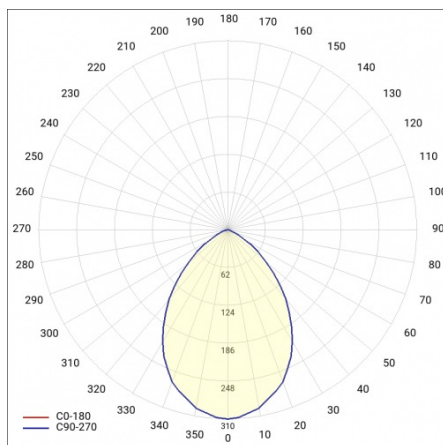

CAPELLA LED PLUS BOX RING 340MM 1550LM IP65 830 (15W)

PODROBNÁ PRODUKTOVÁ KARTA

TABULKA TECHNICKÝCH PARAMETRŮ

Nominální výkon [W]:	15	Barva difuzoru:	bílý
Zdroj světla:	LED modul	Materiál optiky:	PMMA
Teplota barvy [K]:	3000	Optika:	objektiv
Světelný tok svítidla [lm]:	1550	Materiál karoserie:	ABS
Jmenovitý výkon svítidla [W]:	16	Barva těla:	bílý
Jmenovité napájecí napětí [V]:	220-240	Materiál prstenu:	ABS
Frekvence [Hz]:	50-60	Rozměry (V/Š/H/V) [mm]:	340/105
Barva EDGE/BOX:	bílý	Instalační rozměry [mm]:	158
Barva prstenu:	bílý	Odolnost proti nárazu:	IK07
Verze:	BOX RING IP65	Stupeň těsnosti:	IP65
Světelná účinnost svítidla [lm/W]:	97	Montážní verze:	povrchová montáž
Energetická třída:	E	Provozní teplota [°C]:	od -10 do +35
Třída ochrany:	II	Rozměry jednoho kartonu (V/Š/H) [mm]:	342/342/122
Index podání barev (Ra):	>80	Čistá hmotnost [kg]:	0.910
SDCM:	≤ 3	Záruka [roky]:	5
Účinník:	0.95	Certifikát CE:	373/2023
Životnost LED L70B50 [h]:	115000	Index:	950643
Úhel osvětlení [°]:	120	EAN:	5905963950643
Přepětová ochrana [kV]:	1	Typ kategorie:	plafondy
Materiál difuzoru:	PC	Produktová řada:	Plus
Typ difuzoru:	OPÁL	Rozsah napětí AC [V]:	220 - 240
		UGR (4H8H):	17,9-25,2
		Typ vyzářování:	Lambertian
		Rozměry kartonu (V/Š/H) [mm]:	794/1194/982
		Fotobiologická bezpečnost:	riziková skupina 1 (nízké riziko)
		Manuál:	Download PDF
		Plik LDT:	Download

SVĚTELNÁ KŘIVKA

Datum vytvoření karty: 17 únor 2025

Výrobce si vyhrazuje právo na změny v průběhu zdokonalování výrobku a na konstrukční změny nebo modernizaci prezentovaného výrobku. Svítidlo splňuje požadavky směrnice EU ROHS 2001/65/EU. Produktový list není obchodní nabídkou. *Tolerance parametrů je +/- 10%.

Tento produkt podléhá pravidlům recyklace elektrické a elektronické zařízení

Certifikát CE - č.: 373/2023

Lena Lighting S.A.
ul. Kórnicka 52, 63-000 Środa Wielkopolska
tel. +48 61 28 60 333 (Pn-Pt, 8-16), e-mail: hello@lenalighting.pl, www.lenalighting.pl