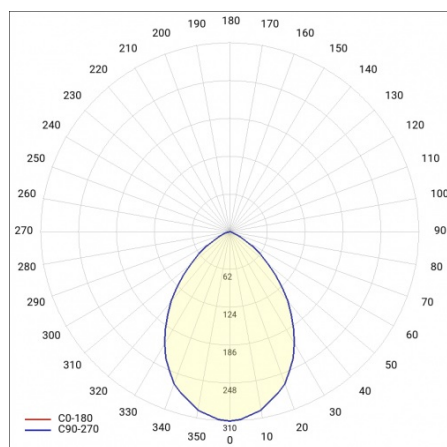

CAPELLA LED PLUS BOX RING 340MM 1120LM IP65 840 ANTRACYT (11W)

PODROBNÁ PRODUKTOVÁ KARTA

TABULKA TECHNICKÝCH PARAMETRŮ

Nominální výkon [W]:	11	Barva difuzoru:	bílý
Zdroj světla:	LED modul	Materiál optiky:	PMMA
Teplota barvy [K]:	4000	Optika:	objektiv
Světelný tok svítidla [lm]:	1120	Materiál karoserie:	ABS
Jmenovitý výkon svítidla [W]:	11.90	Barva těla:	bílý
Jmenovité napájecí napětí [V]:	220-240	Materiál prstenu:	ABS
Frekvence [Hz]:	50-60	Rozměry (V/Š/H/V) [mm]:	340/105
Barva EDGE/BOX:	antracit	Instalační rozměry [mm]:	158
Barva prstenu:	antracit	Odolnost proti nárazu:	IK07
Verze:	BOX RING IP65	Stupeň těsnosti:	IP65
Světelná účinnost svítidla [lm/W]:	95	Montážní verze:	povrchová montáž
Energetická třída:	E	Provozní teplota [°C]:	od -10 do +35
Třída ochrany:	II	Rozměry jednoho kartonu (V/Š/H) [mm]:	342/342/122
Index podání barev (Ra):	>80	Čistá hmotnost [kg]:	0.860
SDCM:	≤ 3	Záruka [roky]:	5
Účinník:	0.92	Certifikát CE:	373/2023
Životnost LED L70B50 [h]:	122000	Index:	659966
Úhel osvětlení [°]:	120	Typ kategorie:	plafondy
Přepětová ochrana [kV]:	1	Produktová řada:	Plus
Materiál difuzoru:	PC	Rozsah napětí AC [V]:	220 - 240
Typ difuzoru:	OPÁL	UGR (4H8H):	16,5-23,6
		Typ vyzářování:	Lambertian
		Rozměry kartonu (V/Š/H) [mm]:	794/1194/982
		Fotobiologická bezpečnost:	riziková skupina 1 (nízké riziko)
		Manuál:	Download PDF
		Plík LDT:	Download

SVĚTELNÁ KŘIVKA

Datum vytvoření karty: 17 únor 2025

Výrobce si vyhrazuje právo na změny v průběhu zdokonalování výrobku a na konstrukční změny nebo modernizaci prezentovaného výrobku. Svítidlo splňuje požadavky směrnice EU ROHS 2001/65/EU. Produktový list není obchodní nabídkou. *Tolerance parametrů je +/- 10%.

Tento produkt podléhá pravidlům recyklace elektrické a elektronické zařízení

Certifikát CE - č.: 373/2023

Lena Lighting S.A.
ul. Kórnicka 52, 63-000 Środa Wielkopolska
tel. +48 61 28 60 333 (Pn-Pt, 8-16), e-mail: hello@lenalighting.pl, www.lenalighting.pl