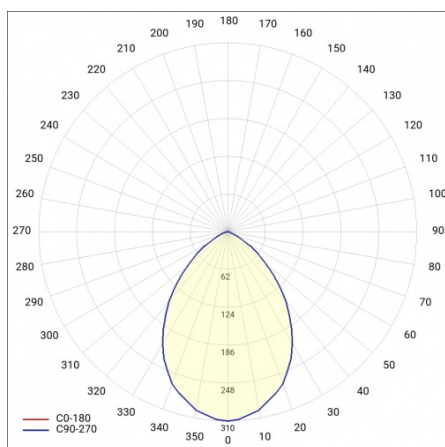

CAPELLA LED PLUS BOX RING 340MM 1120LM IP65 840 (11W)

PODROBNÁ PRODUKTOVÁ KARTA

TABULKA TECHNICKÝCH PARAMETRŮ

Nominální výkon [W]:	11	Barva difuzoru:	bílý
Zdroj světla:	LED modul	Materiál optiky:	PMMA
Teplota barvy [K]:	4000	Optika:	objektiv
Světelný tok svítidla [lm]:	1120	Materiál karoserie:	ABS
Jmenovitý výkon svítidla [W]:	11.90	Barva těla:	bílý
Jmenovité napájecí napětí [V]:	220-240	Materiál prstenu:	ABS
Frekvence [Hz]:	50-60	Rozměry (V/Š/H/V) [mm]:	340/105
Barva EDGE/BOX:	bílý	Instalační rozměry [mm]:	158
Barva prstenu:	bílý	Odolnost proti nárazu:	IK07
Verze:	BOX RING IP65	Stupeň těsnosti:	IP65
Světelná účinnost svítidla [lm/W]:	95	Montážní verze:	povrchová montáž
Energetická třída:	E	Provozní teplota [°C]:	od -10 do +35
Třída ochrany:	II	Rozměry jednoho kartonu (V/Š/H) [mm]:	342/342/122
Index podání barev (Ra):	>80	Čistá hmotnost [kg]:	0.860
SDCM:	≤ 3	Záruka [roky]:	5
Účinník:	0.92	Certifikát CE:	373/2023
Životnost LED L70B50 [h]:	122000	Index:	950674
Úhel osvětlení [°]:	120	EAN:	5905963950674
Přepětová ochrana [kV]:	1	Typ kategorie:	plafondy
Materiál difuzoru:	PC	Produktová řada:	Plus
Typ difuzoru:	OPÁL	Rozsah napětí AC [V]:	220 - 240
		UGR (4H8H):	16,5-23,6
		Typ vyzářování:	Lambertian
		Rozměry kartonu (V/Š/H) [mm]:	794/1194/982
		Fotobiologická bezpečnost:	riziková skupina 1 (nízké riziko)
		Manuál:	Download PDF
		Plik LDT:	Download

SVĚTELNÁ KŘIVKA

Datum vytvoření karty: 17 únor 2025

Výrobce si vyhrazuje právo na změny v průběhu zdokonalování výrobku a na konstrukční změny nebo modernizaci prezentovaného výrobku. Svítidlo splňuje požadavky směrnice EU ROHS 2001/65/EU. Produktový list není obchodní nabídkou. *Tolerance parametrů je +/- 10%.

Tento produkt podléhá pravidlům recyklace elektrické a elektronické zařízení

Certifikát CE - č.: 373/2023

Lena Lighting S.A.
ul. Kórnicka 52, 63-000 Środa Wielkopolska
tel. +48 61 28 60 333 (Pn-Pt, 8-16), e-mail: hello@lenalighting.pl, www.lenalighting.pl