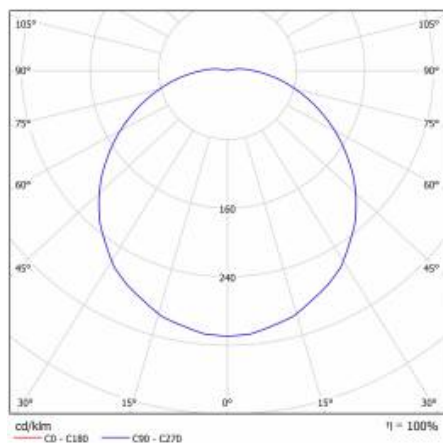

CAPELLA LED PLUS BOX RING 340MM 1120LM IP65 840 (11W)

PODROBNÁ PRODUKTOVÁ KARTA

TABULKA TECHNICKÝCH PARAMETRŮ

Zdroj světla:	LED modul	Barva prstenu:	bílý
Nominální výkon [W]:	11	Rozměry (V/Š/H/V) [mm]:	340/105
Jmenovitý výkon svítidla [W]:	11.90	Instalační rozměry [mm]:	158
Jmenovité napájecí napětí [V]:	220-240	Odolnost proti nárazu:	IK07
Frekvence [Hz]:	50-60	Stupeň těsnosti:	IP65
Světelný tok svítidla [lm]:	1120	Montážní verze:	povrchová montáž
Světelná účinnost svítidla [lm/W]:	95	Provozní teplota [°C]:	od -10 do +35
Energetická třída:	E	Rozměry jednoho kartonu (V/Š/H) [mm]:	342/342/122
Třída ochrany:	II	Čistá hmotnost [kg]:	0.860
Teplota barvy [K]:	4000	Záruka [roky]:	5
Index podání barev (Ra):	>80	Certifikát CE:	373/2023
SDCM:	≤ 3	Index:	950674
Účinnost:	0.92	EAN:	5905963950674
Životnost LED L70B50 [h]:	122000	Typ kategorie:	plafondy
Úhel osvětlení [°]:	120	Verze:	BOX RING IP65
Přepětová ochrana [kV]:	1	Produktová řada:	Plus
Materiál difuzoru:	PC	Rozsah napětí AC [V]:	220 - 240
Typ difuzoru:	OPÁL	UGR (4H8H):	16,5-23,6
Barva difuzoru:	bílý	Typ vyzářování:	Lambertian
Materiál optiky:	PMMA	Rozměry kartonu (V/Š/H) [mm]:	794/1194/982
Optika:	objektiv	Fotobiologická bezpečnost:	riziková skupina 1 (nízké riziko)
Materiál karoserie:	ABS	Barva EDGE/BOX:	bílý
Barva těla:	bílý	Manuál:	Download PDF
Materiál prstenu:	ABS		

SVĚTELNÁ KŘIVKA

Datum vytvoření karty: 16 leden 2024

Výrobce si vyhrazuje právo na změny v průběhu zdokonalování výrobku a na konstrukční změny nebo modernizaci prezentovaného výrobku. Svítidlo splňuje požadavky směrnice EU ROHS 2001/65/EU. Produktový list není obchodní nabídkou. *Tolerance parametrů je +/- 10%.

Tento produkt podléhá pravidlům recyklace elektrické a elektronické zařízení

Certifikát CE - č.: 373/2023

Lena Lighting S.A.
ul. Kórnicka 52, 63-000 Środa Wielkopolska
tel. +48 61 28 60 333 (Pn-Pt, 8-16), e-mail: hello@lenalighting.pl, www.lenalighting.pl