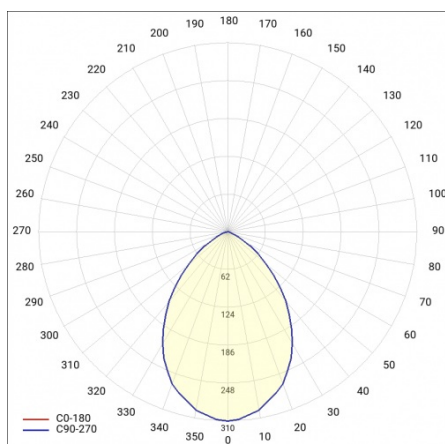

CAPELLA LED PLUS BOX RING 340MM 1120LM IP54 840 (11W)

PODROBNÁ PRODUKTOVÁ KARTA

TABULKA TECHNICKÝCH PARAMETRŮ

Nominální výkon [W]:	11	Barva difuzoru:	bílý
Zdroj světla:	LED modul	Materiál optiky:	PMMA
Teplota barvy [K]:	4000	Optika:	objektiv
Světelný tok svítidla [lm]:	1120	Materiál karoserie:	ABS
Jmenovitý výkon svítidla [W]:	11.90	Barva těla:	bílý
Jmenovité napájecí napětí [V]:	220-240	Materiál prstenu:	ABS
Frekvence [Hz]:	50-60	Rozměry (V/Š/H/V) [mm]:	340/105
Barva EDGE/BOX:	bílý	Instalační rozměry [mm]:	158
Barva prstenu:	bílý	Odolnost proti nárazu:	IK07
Verze:	PRSTEN NA KRABIČKU	Stupeň těsnosti:	IP54
Světelná účinnost svítidla [lm/W]:	95	Montážní verze:	povrchová montáž
Energetická třída:	E	Provozní teplota [°C]:	od -10 do +35
Třída ochrany:	II	Rozměry jednoho kartonu (V/Š/H) [mm]:	342/342/122
Index podání barev (Ra):	>80	Čistá hmotnost [kg]:	0.860
SDCM:	≤ 3	Záruka [roky]:	5
Účinník:	0.92	Certifikát CE:	373/2023
Životnost LED L70B50 [h]:	122000	Index:	949357
Úhel osvětlení [°]:	120	EAN:	5905963949357
Přepětová ochrana [kV]:	1	Typ kategorie:	plafondy
Materiál difuzoru:	PC	Produktová řada:	Plus
Typ difuzoru:	OPÁL	Rozsah napětí AC [V]:	220 - 240
		UGR (4H8H):	16,5-23,6
		Typ vyzářování:	Lambertian
		Rozměry kartonu (V/Š/H) [mm]:	794/1194/982
		Fotobiologická bezpečnost:	riziková skupina 1 (nízké riziko)
		Manuál:	Download PDF
		Plik LDT:	Download

SVĚTELNÁ KŘIVKA

Datum vytvoření karty: 17 únor 2025

Výrobce si vyhrazuje právo na změny v průběhu zdokonalování výrobku a na konstrukční změny nebo modernizaci prezentovaného výrobku. Svítidlo splňuje požadavky směrnice EU ROHS 2001/65/EU. Produktový list není obchodní nabídkou. *Tolerance parametrů je +/- 10%.

Tento produkt podléhá pravidlům recyklace elektrické a elektronické zařízení

Certifikát CE - č.: 373/2023

LENA
LIGHTING

Lena Lighting S.A.
ul. Kórnicka 52, 63-000 Środa Wielkopolska
tel. +48 61 28 60 333 (Pn-Pt, 8-16), e-mail: hello@lenalighting.pl, www.lenalighting.pl

Boční 2/2