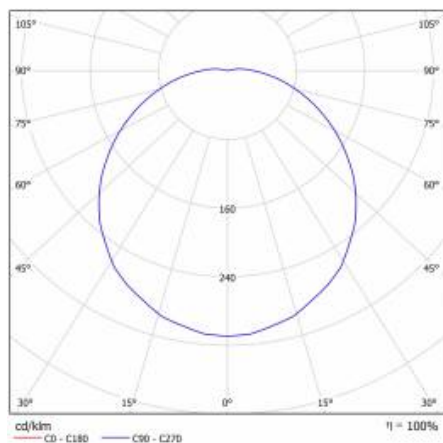

CAPELLA LED PLUS BOX RING 340MM 1040LM IP65 830 (11W)

PODROBNÁ PRODUKTOVÁ KARTA

TABULKA TECHNICKÝCH PARAMETRŮ

Zdroj světla:	LED modul	Barva prstenu:	bílý
Nominální výkon [W]:	11	Rozměry (V/Š/H/V) [mm]:	340/105
Jmenovitý výkon svítidla [W]:	11.90	Instalační rozměry [mm]:	158
Jmenovité napájecí napětí [V]:	220-240	Odolnost proti nárazu:	IK07
Frekvence [Hz]:	50-60	Stupeň těsnosti:	IP65
Světelný tok svítidla [lm]:	1040	Montážní verze:	povrchová montáž
Světelná účinnost svítidla [lm/W]:	88	Provozní teplota [°C]:	od -10 do +35
Energetická třída:	F	Rozměry jednoho kartonu (V/Š/H) [mm]:	342/342/122
Třída ochrany:	II	Čistá hmotnost [kg]:	0.860
Teplota barvy [K]:	3000	Záruka [roky]:	5
Index podání barev (Ra):	>80	Certifikát CE:	373/2023
SDCM:	≤ 3	Index:	950650
Účinnost:	0.93	EAN:	5905963950650
Životnost LED L70B50 [h]:	122000	Typ kategorie:	plafondy
Úhel osvětlení [°]:	120	Verze:	BOX RING IP65
Přepětová ochrana [kV]:	1	Produktová řada:	Plus
Materiál difuzoru:	PC	Rozsah napětí AC [V]:	220 - 240
Typ difuzoru:	OPÁL	UGR (4H8H):	16,5-23,6
Barva difuzoru:	bílý	Typ vyzářování:	Lambertian
Materiál optiky:	PMMA	Rozměry kartonu (V/Š/H) [mm]:	794/1194/982
Optika:	objektiv	Fotobiologická bezpečnost:	riziková skupina 1 (nízké riziko)
Materiál karoserie:	ABS	Barva EDGE/BOX:	bílý
Barva těla:	bílý	Manuál:	Download PDF
Materiál prstenu:	ABS		

SVĚTELNÁ KŘIVKA

Datum vytvoření karty: 16 leden 2024

Výrobce si vyhrazuje právo na změny v průběhu zdokonalování výrobku a na konstrukční změny nebo modernizaci prezentovaného výrobku. Svítidlo splňuje požadavky směrnice EU ROHS 2001/65/EU. Produktový list není obchodní nabídkou. *Tolerance parametrů je +/- 10%.

Tento produkt podléhá pravidlům recyklace elektrické a elektronické zařízení

Certifikát CE - č.: 373/2023

Lena Lighting S.A.
ul. Kórnicka 52, 63-000 Środa Wielkopolska
tel. +48 61 28 60 333 (Pn-Pt, 8-16), e-mail: hello@lenalighting.pl, www.lenalighting.pl