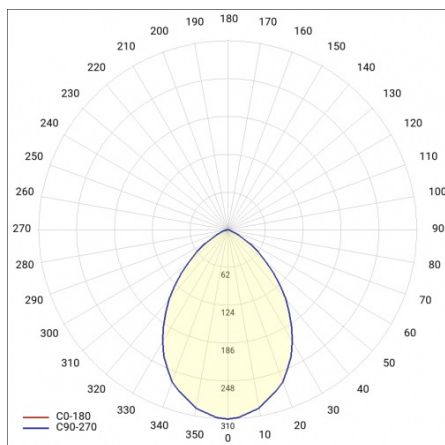

CAPELLA LED PLUS BOX RING 340MM 1040LM IP65 830 (11W)

PODROBNÁ PRODUKTOVÁ KARTA

TABULKA TECHNICKÝCH PARAMETRŮ

Nominální výkon [W]:	11	Barva difuzoru:	bílý
Zdroj světla:	LED modul	Materiál optiky:	PMMA
Teplota barvy [K]:	3000	Optika:	objektiv
Světelný tok svítidla [lm]:	1040	Materiál karoserie:	ABS
Jmenovitý výkon svítidla [W]:	11.90	Barva těla:	bílý
Jmenovité napájecí napětí [V]:	220-240	Materiál prstenu:	ABS
Frekvence [Hz]:	50-60	Rozměry (V/Š/H/V) [mm]:	340/105
Barva EDGE/BOX:	bílý	Instalační rozměry [mm]:	158
Barva prstenu:	bílý	Odolnost proti nárazu:	IK07
Verze:	BOX RING IP65	Stupeň těsnosti:	IP65
Světelná účinnost svítidla [lm/W]:	88	Montážní verze:	povrchová montáž
Energetická třída:	F	Provozní teplota [°C]:	od -10 do +35
Třída ochrany:	II	Rozměry jednoho kartonu (V/Š/H) [mm]:	342/342/122
Index podání barev (Ra):	>80	Čistá hmotnost [kg]:	0.860
SDCM:	≤ 3	Záruka [roky]:	5
Účinník:	0.93	Certifikát CE:	373/2023
Životnost LED L70B50 [h]:	122000	Index:	950650
Úhel osvětlení [°]:	120	EAN:	5905963950650
Přepětová ochrana [kV]:	1	Typ kategorie:	plafondy
Materiál difuzoru:	PC	Produktová řada:	Plus
Typ difuzoru:	OPÁL	Rozsah napětí AC [V]:	220 - 240
		UGR (4H8H):	16,5-23,6
		Typ vyzářování:	Lambertian
		Rozměry kartonu (V/Š/H) [mm]:	794/1194/982
		Fotobiologická bezpečnost:	riziková skupina 1 (nízké riziko)
		Manuál:	Download PDF
		Plik LDT:	Download

SVĚTELNÁ KŘIVKA

Datum vytvoření karty: 17 únor 2025

Výrobce si vyhrazuje právo na změny v průběhu zdokonalování výrobku a na konstrukční změny nebo modernizaci prezentovaného výrobku. Svítidlo splňuje požadavky směrnice EU ROHS 2001/65/EU. Produktový list není obchodní nabídkou. *Tolerance parametrů je +/- 10%.

Tento produkt podléhá pravidlům recyklace elektrické a elektronické zařízení

Certifikát CE - č.: 373/2023

Lena Lighting S.A.
ul. Kórnicka 52, 63-000 Środa Wielkopolska
tel. +48 61 28 60 333 (Pn-Pt, 8-16), e-mail: hello@lenalighting.pl, www.lenalighting.pl