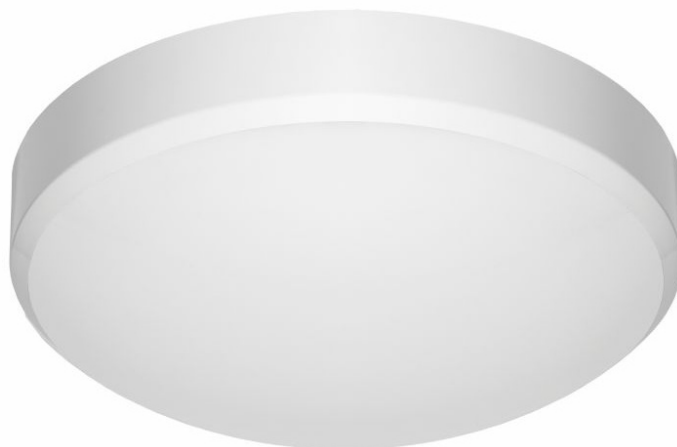

CAPELLA LED PLUS BOX RING 340MM 1040LM IP65 830 (11W)

PODROBNÁ PRODUKTOVÁ KARTA

TECHNICKÉ PARAMETRY

Index:	950650
Stupeň těsnosti:	IP65
Odolnost proti nárazu:	IK07
Nominální výkon [W]:	11
Světelný tok svítidla [lm]*:	1040
Teplota barvy [K]:	3000
SDCM:	≤ 3
Energetická třída:	F
Materiál karoserie:	ABS
Materiál prstenu:	ABS

VLASTNOSTI PRODUKTU

Capella LED je široká řada svítidel kombinujících vysoké estetické hodnoty a parametry osvětlení. Tělo je vyrobeno z ABS a matný difuzor z nárazuvzdorného polykarbonátu (PC). Množství verzí umožňuje přizpůsobit svítidlo mnoha nestandardním aplikacím. Svítidla řady PLUS jsou vybavena značkovými komponenty uznávaných světových výrobců. Vyznačuje se prodlouženou životností a zárukou, zvýšenou světelnou účinností a optimálním využitím elektrické energie (Power Factor). Toto stropní svítidlo je k dispozici také v následujících variantách: s rádiovým snímačem pohybu, s detektorem přítomnosti PIR, s ovládním DALI, s funkcí CORRIDOR (DALI + RCR), s pohybovým senzorem RCR Master / Slave (bezdrátový), s nouzovým modulem, s velmi vysokým stupněm krytí IP65, s ochranou ANTIVANDAL.

APLIKACE

Povrchové nástěnné nebo stropní svítidlo určené pro vnitřní použití (technické místnosti, schodiště, komunikace). K dispozici je také verze s RF detektorem pohybu, která se doporučuje zejména pro použití v prostorách přístupných veřejnosti.