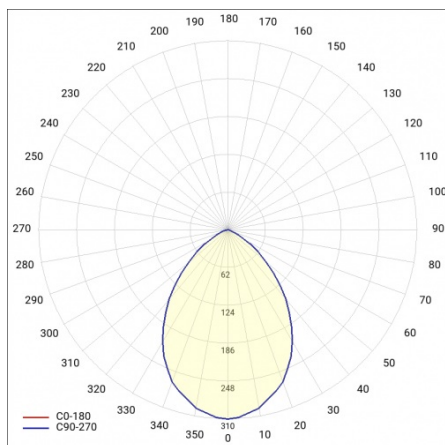

CAPELLA LED PLUS BOX RING 340MM 1040LM IP54 830 (11W)

PODROBNÁ PRODUKTOVÁ KARTA

TABULKA TECHNICKÝCH PARAMETRŮ

Nominální výkon [W]:	11	Barva difuzoru:	bílý
Zdroj světla:	LED modul	Materiál optiky:	PMMA
Teplota barvy [K]:	3000	Optika:	objektiv
Světelný tok svítidla [lm]:	1040	Materiál karoserie:	ABS
Jmenovitý výkon svítidla [W]:	11.90	Barva těla:	bílý
Jmenovité napájecí napětí [V]:	220-240	Materiál prstenu:	ABS
Frekvence [Hz]:	50-60	Rozměry (V/Š/H/V) [mm]:	340/105
Barva EDGE/BOX:	bílý	Instalační rozměry [mm]:	158
Barva prstenu:	bílý	Odolnost proti nárazu:	IK07
Verze:	PRSTEN NA KRABIČKU	Stupeň těsnosti:	IP54
Světelná účinnost svítidla [lm/W]:	88	Montážní verze:	povrchová montáž
Energetická třída:	F	Provozní teplota [°C]:	od -10 do +35
Třída ochrany:	II	Rozměry jednoho kartonu (V/Š/H) [mm]:	342/342/122
Index podání barev (Ra):	>80	Čistá hmotnost [kg]:	0.860
SDCM:	≤ 3	Záruka [roky]:	5
Účinník:	0.93	Certifikát CE:	373/2023
Životnost LED L70B50 [h]:	122000	Index:	949333
Úhel osvětlení [°]:	120	EAN:	5905963949333
Přepětová ochrana [kV]:	1	Typ kategorie:	plafondy
Materiál difuzoru:	PC	Produktová řada:	Plus
Typ difuzoru:	OPÁL	Rozsah napětí AC [V]:	220 - 240
		UGR (4H8H):	16,5-23,6
		Typ vyzářování:	Lambertian
		Rozměry kartonu (V/Š/H) [mm]:	794/1194/982
		Fotobiologická bezpečnost:	riziková skupina 1 (nízké riziko)
		Manuál:	Download PDF
		Plik LDT:	Download

SVĚTELNÁ KŘIVKA

Datum vytvoření karty: 17 únor 2025

Výrobce si vyhrazuje právo na změny v průběhu zdokonalování výrobku a na konstrukční změny nebo modernizaci prezentovaného výrobku. Svítidlo splňuje požadavky směrnice EU ROHS 2001/65/EU. Produktový list není obchodní nabídkou. *Tolerance parametrů je +/- 10%.

Tento produkt podléhá pravidlům recyklace elektrické a elektronické zařízení

Certifikát CE - č.: 373/2023

Lena Lighting S.A.
ul. Kórnicka 52, 63-000 Środa Wielkopolska
tel. +48 61 28 60 333 (Pn-Pt, 8-16), e-mail: hello@lenalighting.pl, www.lenalighting.pl