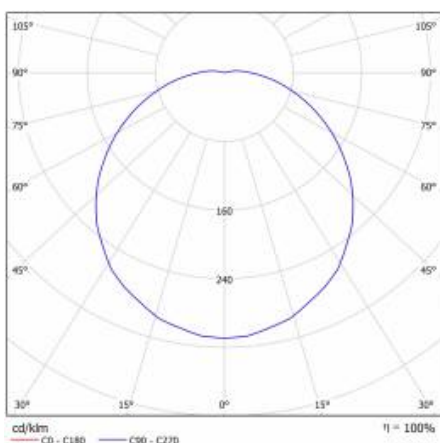

CAPELLA LED PLUS BOX 320MM 1120LM IP54 840 ANTRACYT (11W) ANTYWANDAL

PODROBNÁ PRODUKTOVÁ KARTA

TABULKA TECHNICKÝCH PARAMETRŮ

Zdroj světla:	LED modul	Rozměry (V/Š/H/V) [mm]:	320/105
Nominální výkon [W]:	11	Instalační rozměry [mm]:	158
Jmenovitý výkon svítidla [W]:	11.90	Odolnost proti nárazu:	IK06
Jmenovité napájecí napětí [V]:	220-240	Stupeň těsnosti:	IP54
Frekvence [Hz]:	50-60	Montážní verze:	povrchová montáž
Světelný tok svítidla [lm]:	1120	Provozní teplota [°C]:	od -10 do +35
Světelná účinnost svítidla [lm/W]:	95	Rozměry jednoho kartonu (V/Š/H) [mm]:	342/342/122
Energetická třída:	E	Čistá hmotnost [kg]:	0.700
Třída ochrany:	II	Záruka [roky]:	5
Teplota barvy [K]:	4000	Certifikát CE:	373/2023
Index podání barev (Ra):	>80	Index:	660054
SDCM:	≤ 3	Typ kategorie:	plafondy
Účinnost:	0.92	Verze:	BOX
Úhel osvětlení [°]:	120	Antivandal:	ano
Přepětová ochrana [kV]:	1	Produktová řada:	Plus
Materiál difuzoru:	PC	Rozsah napětí AC [V]:	220 - 240
Typ difuzoru:	OPÁL	UGR (4H8H):	16,5-23,6
Barva difuzoru:	bilý	Typ vyzářování:	Lambertian
Materiál optiky:	PMMA	Rozměry kartonu (V/Š/H) [mm]:	794/1194/982
Optika:	objektiv	Fotobiologická bezpečnost:	riziková skupina 1 (nízké riziko)
Materiál karoserie:	ABS	Barva EDGE/BOX:	antracit
Barva těla:	bilý	Manuál:	Download PDF

SVĚTELNÁ KŘIVKA