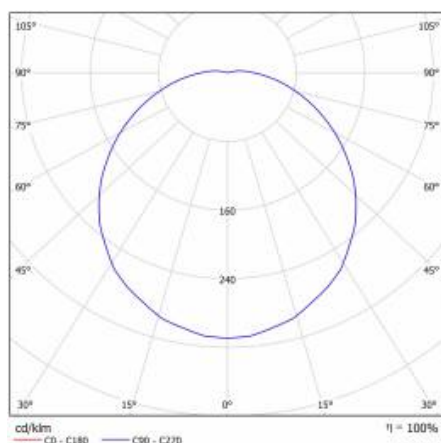

CAPELLA LED PLUS BOX 320MM 1040LM IP54 830 ANTRACYT (11W) ANTYWANDAL

PODROBNÁ PRODUKTOVÁ KARTA

TABULKA TECHNICKÝCH PARAMETRŮ

Zdroj světla:	LED modul	Rozměry (V/Š/H/V) [mm]:	320/105
Nominální výkon [W]:	11	Instalační rozměry [mm]:	158
Jmenovitý výkon svítidla [W]:	11.90	Odolnost proti nárazu:	IK06
Jmenovité napájecí napětí [V]:	220-240	Stupeň těsnosti:	IP54
Frekvence [Hz]:	50-60	Montážní verze:	povrchová montáž
Světelný tok svítidla [lm]:	1040	Provozní teplota [°C]:	od -10 do +35
Světelná účinnost svítidla [lm/W]:	88	Rozměry jednoho kartonu (V/Š/H) [mm]:	342/342/122
Energetická třída:	F	Čistá hmotnost [kg]:	0.700
Třída ochrany:	II	Záruka [roky]:	5
Teplota barvy [K]:	3000	Certifikát CE:	373/2023
Index podání barev (Ra):	>80	Index:	660047
SDCM:	≤ 3	Typ kategorie:	plafondy
Účinnost:	0.93	Verze:	BOX
Úhel osvětlení [°]:	120	Antivandal:	ano
Přepětová ochrana [kV]:	1	Produktová řada:	Plus
Materiál difuzoru:	PC	Rozsah napětí AC [V]:	220 - 240
Typ difuzoru:	OPÁL	UGR (4H8H):	16,5-23,6
Barva difuzoru:	bílý	Typ vyzářování:	Lambertian
Materiál optiky:	PMMA	Rozměry kartonu (V/Š/H) [mm]:	794/1194/982
Optika:	objektiv	Fotobiologická bezpečnost:	riziková skupina 1 (nízké riziko)
Materiál karoserie:	ABS	Barva EDGE/BOX:	antracit
Barva těla:	bílý	Manuál:	Download PDF

SVĚTELNÁ KŘIVKA