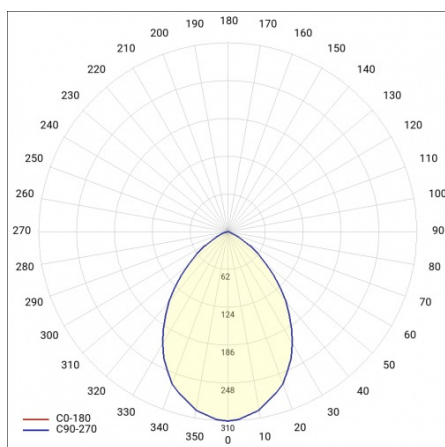

CAPELLA LED PLUS BOX 320MM 1550LM IP54 830 (15W) ANTYWANDAL

PODROBNÁ PRODUKTOVÁ KARTA

TABULKA TECHNICKÝCH PARAMETRŮ

Nominální výkon [W]:	15	Barva difuzoru:	bílý
Zdroj světla:	LED modul	Materiál optiky:	PMMA
Teplota barvy [K]:	3000	Optika:	objektiv
Světelný tok svítidla [lm]:	1550	Materiál karoserie:	ABS
Jmenovitý výkon svítidla [W]:	16	Barva těla:	bílý
Jmenovité napájecí napětí [V]:	220-240	Rozměry (V/Š/H/V) [mm]:	320/105
Frekvence [Hz]:	50-60	Instalační rozměry [mm]:	158
Barva EDGE/BOX:	bílý	Odolnost proti nárazu:	IK06
Verze:	BOX	Stupeň těsnosti:	IP54
Světelná účinnost svítidla [lm/W]:	96	Montážní verze:	povrchová montáž
Energetická třída:	E	Provozní teplota [°C]:	od -10 do +35
Třída ochrany:	II	Rozměry jednoho kartonu (V/Š/H) [mm]:	342/342/122
Index podání barev (Ra):	>80	Čistá hmotnost [kg]:	0.750
SDCM:	≤ 4	Záruka [roky]:	5
Antivandal:	ano	Certifikát CE:	373/2023
Účinnost:	0.95	Index:	950889
Úhel osvětlení [°]:	120	EAN:	5905963950889
Přepětová ochrana [kV]:	1	Typ kategorie:	plafondy
Materiál difuzoru:	PC	Produktová řada:	Plus
Typ difuzoru:	OPÁL	Rozsah napětí AC [V]:	220 - 240
		UGR (4H8H):	17,9-25,2
		Typ vyzářování:	Lambertian
		Rozměry kartonu (V/Š/H) [mm]:	794/1194/982
		Fotobiologická bezpečnost:	riziková skupina 1 (nízké riziko)
		Manuál:	Download PDF
		Plik LDT:	Download

SVĚTELNÁ KŘIVKA